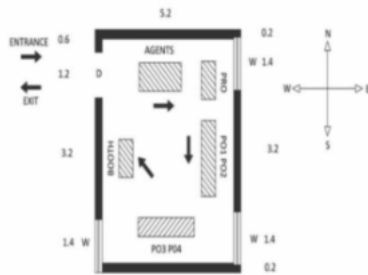

Google Map View

Polling Station Building Front View

Polling Station Front View

Cad View

Key MAP View

MINIMUM BASIC	WATER	RAMP	PLUG POINTS	TOILET	HEALTH CARE
FACILITY (PLEASE ✓)	✓	✓	✓	✓	

1 பெயர் : பவித்ரா தந்தை பெயர்: ரவி வீட்டு எண் : 1A வயது : 33 பாலினம் : பெண் Photo is available RTO2183705	2 பெயர் : ஷா டொமினிக் ராயன் தந்தை பெயர்: ராயன் வீட்டு எண் : 1-ஏ வயது : 60 பாலினம் : ஆண் Photo is available RTO3992856	3 பெயர் : ரத்னா பிரியா கணவர் பெயர்: டொமினிக் ராயன் வீட்டு எண் : 1-ஏ வயது : 48 பாலினம் : பெண் Photo is available RTO3992880
4 பெயர் : பேநலந் ராயன் தந்தை பெயர்: டொமினிக் ராயன் வீட்டு எண் : 1-ஏ வயது : 22 பாலினம் : ஆண் Photo is available RTO3992864	5 பெயர் : ரவிசங்கர் தந்தை பெயர்: பாலசுப்பிரமணியன் வீட்டு எண் : 1பீ விஷ்ணு ராம் ப்லாட்ஸ் வயது : 49 பாலினம் : ஆண் Photo is available RTO1116755	6 பெயர் : கண்ணன் தந்தை பெயர்: மணி வீட்டு எண் : 2 வயது : 82 பாலினம் : ஆண் Photo is available RTO0104612
7 பெயர் : லட்சுமி கணவர் பெயர்: சுந்தராஜன் வீட்டு எண் : 2 வயது : 79 பாலினம் : பெண் Photo is available RTO0492637	8 பெயர் : மாலதி கணவர் பெயர்: துரைராஜ் வீட்டு எண் : 2 வயது : 77 பாலினம் : பெண் Photo is available RTO0856534	9 பெயர் : அம்புஜம் கணவர் பெயர்: கண்ணன் வீட்டு எண் : 2 வயது : 75 பாலினம் : பெண் Photo is available RTO0104620
10 பெயர் : சங்கரன் தந்தை பெயர்: சுப்ரமணியன் வீட்டு எண் : 2 வயது : 69 பாலினம் : ஆண் Photo is available RTO1668136	11 பெயர் : சாதனா சங்கரன் கணவர் பெயர்: சங்கரன் வீட்டு எண் : 2 வயது : 60 பாலினம் : பெண் Photo is available RTO1668128	12 பெயர் : முஸ்தபா ஷரிப் தந்தை பெயர்: சுலைமான் செரிப் வீட்டு எண் : 2 வயது : 53 பாலினம் : ஆண் Photo is available RTO1668060
13 பெயர் : மதுசூதன் தந்தை பெயர்: கண்ணன் வீட்டு எண் : 2 வயது : 49 பாலினம் : ஆண் Photo is available RTO0104638	14 பெயர் : ஆனந்த் இதரர் பெயர்: அனுராதா வீட்டு எண் : 2 வயது : 39 பாலினம் : ஆண் Photo is available RTO3741717	15 பெயர் : சிநேகா தந்தை பெயர்: சங்கரன் வீட்டு எண் : 2 வயது : 32 பாலினம் : பெண் Photo is available RTO1668052
16 பெயர் : தீபக்ராஜ் தந்தை பெயர்: குப்புசாமி வீட்டு எண் : 2 வயது : 27 பாலினம் : ஆண் Photo is available RTO3089836	17 பெயர் : ஸ்ரீவித்யா தந்தை பெயர்: சிவானந்தம் வீட்டு எண் : 2 வயது : 26 பாலினம் : பெண் Photo is available RTO3089802	18 பெயர் : ராஜேஷ் தந்தை பெயர்: சின்னதுரை வீட்டு எண் : 2/3 வயது : 32 பாலினம் : ஆண் Photo is available RTO3089851
19 பெயர் : ரவிசங்கர் தந்தை பெயர்: ராஜாராம் வீட்டு எண் : 2-A வயது : 66 பாலினம் : ஆண் Photo is available DBL8204810	20 பெயர் : சாந்தி கணவர் பெயர்: ரவிசங்கர் வீட்டு எண் : 2-A வயது : 63 பாலினம் : பெண் Photo is available DBL6342737	21 பெயர் : சாந்தகுமார் தந்தை பெயர்: ராமு வீட்டு எண் : 2-C வயது : 61 பாலினம் : ஆண் Photo is available DBL9764473
22 பெயர் : பத்மா கணவர் பெயர்: ரவி வீட்டு எண் : 2எஃ, விஷ்ணு ராம் வயது : 59 பாலினம் : பெண் Photo is available RTO2183697	23 பெயர் : ரவி தந்தை பெயர்: நம்பி வீட்டு எண் : 2எஃ, விஷ்ணு ராம் வயது : 66 பாலினம் : ஆண் Photo is available RTO2183713	24 பெயர் : சின்னதுரை தந்தை பெயர்: லட்சுமணன் வீட்டு எண் : 2-F வயது : 60 பாலினம் : ஆண் Photo is available DBL6347439
25 பெயர் : அம்பிகா கணவர் பெயர்: சின்னதுரை வீட்டு எண் : 2-F வயது : 57 பாலினம் : பெண் Photo is available DBL6342745	26 பெயர் : இந்திரா கணவர் பெயர்: செல்லசாமி வீட்டு எண் : 2G வயது : 63 பாலினம் : பெண் Photo is available DBL9539719	27 பெயர் : செல்லசாமி தந்தை பெயர்: குமரய்யா வீட்டு எண் : 2-G வயது : 72 பாலினம் : ஆண் Photo is available DBL9539677
28 பெயர் : ரமணி தந்தை பெயர்: செல்லசாமி வீட்டு எண் : 2-G வயது : 43 பாலினம் : பெண் Photo is available DBL9539685	29 பெயர் : ஸ்ரீநிவாஸ் தந்தை பெயர்: சுப்பிரமணியன் வீட்டு எண் : 3 வயது : 53 பாலினம் : ஆண் Photo is available DBL6350441	30 பெயர் : வசந்தா கணவர் பெயர்: ஸ்ரீநிவாஸ் வீட்டு எண் : 3 வயது : 51 பாலினம் : பெண் Photo is available DBL9539727