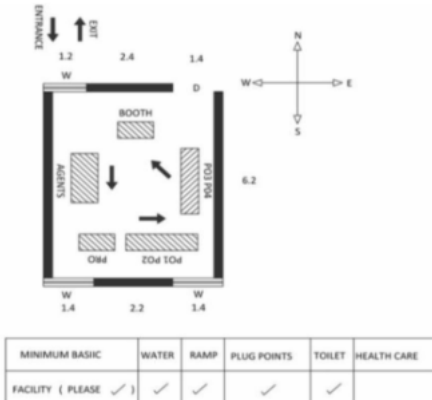

Google Map View

Polling Station Building Front View

Polling Station Front View

Cad View

Key MAP View

1 பெயர் : கலா கணவர் பெயர்: சந்திரமௌளி வீட்டு எண் : 1 வயது : 61 பாலினம் : பெண் Photo is available RTO2912905	2 பெயர் : செல்வம் தந்தை பெயர்: மாரிமுத்து வீட்டு எண் : 1 வயது : 57 பாலினம் : ஆண் Photo is available RTO2974996	3 பெயர் : சியாம்சுந்தர் தந்தை பெயர்: சந்திரமௌளி வீட்டு எண் : 1 வயது : 38 பாலினம் : ஆண் Photo is available RTO2912897
4 பெயர் : தீபா தந்தை பெயர்: செல்வம் வீட்டு எண் : 1 வயது : 30 பாலினம் : பெண் Photo is available RTO2850766	5 பெயர் : சாருலதா தந்தை பெயர்: தாமோதரன் வீட்டு எண் : 1-11 வயது : 28 பாலினம் : பெண் Photo is available RTO2628543	6 பெயர் : பெர்சியல் ரோஸ் டோமினிக் தந்தை பெயர்: டோமினிக் சேவியர் வீட்டு எண் : 1C வயது : 30 பாலினம் : பெண் Photo is available RTO2780674
7 பெயர் : சதீஷ் குமார் தந்தை பெயர்: குமார் திருஞானம் வீட்டு எண் : 1, வீஷ்வமேலூர் அவன்யு வயது : 39 பாலினம் : ஆண் Photo is available RTO2780716	8 பெயர் : மகேஷ் தந்தை பெயர்: இராமகிருஷ்ணன் வீட்டு எண் : 2 வயது : 48 பாலினம் : ஆண் Photo is available RTO1933092	9 பெயர் : அலமேலு மங்கை கணவர் பெயர்: மகேஷ் வீட்டு எண் : 2 வயது : 40 பாலினம் : பெண் Photo is available RTO1933100
10 பெயர் : டோமினிக் தந்தை பெயர்: சேவியர் வீட்டு எண் : 2C வயது : 56 பாலினம் : ஆண் Photo is available RTO2913010	11 பெயர் : கல்யாணி தந்தை பெயர்: தியாகராஜன் வீட்டு எண் : 2-c வயது : 72 பாலினம் : ஆண் Photo is available RTO1668573	12 பெயர் : கோட்டீஸ்வரி கணவர் பெயர்: தெய்வசிகாமணி வீட்டு எண் : 3 வயது : 71 பாலினம் : பெண் Photo is available RTO3737871
13 பெயர் : ஜெயந்தி கணவர் பெயர்: செல்வம் வீட்டு எண் : 3 வயது : 49 பாலினம் : பெண் Photo is available RTO2471761	14 பெயர் : தீபலக்ஷ்மி தந்தை பெயர்: ராஜசேகரன் வீட்டு எண் : 3 வயது : 48 பாலினம் : பெண் Photo is available RTO3741147	15 பெயர் : சிதம்பரராஜ் தந்தை பெயர்: நடராஜன் வீட்டு எண் : 3 வயது : 44 பாலினம் : ஆண் Photo is available RTO2780740
16 பெயர் : ஆர்த்தி கணவர் பெயர்: சிதம்பரராஜ் வீட்டு எண் : 3 வயது : 40 பாலினம் : பெண் Photo is available RTO2780708	17 பெயர் : நிஷாந்த் தந்தை பெயர்: கதிர்வேல் வீட்டு எண் : 3 வயது : 27 பாலினம் : ஆண் Photo is available RTO2913044	18 பெயர் : பன்னீர் செல்வம் தந்தை பெயர்: வீரபெருமாள் வீட்டு எண் : 4 வயது : 79 பாலினம் : ஆண் Photo is available RTO0848598
19 பெயர் : வசந்தகுமார் கணவர் பெயர்: பன்னீர் செல்வம் வீட்டு எண் : 4 வயது : 67 பாலினம் : பெண் Photo is available RTO1117258	20 பெயர் : துரைராஜன் தந்தை பெயர்: ஆதிமூலம் வீட்டு எண் : 5 வயது : 68 பாலினம் : ஆண் Photo is available DBL4451399	21 பெயர் : விஜயலக்ஷ்மி கணவர் பெயர்: துரைராஜன் வீட்டு எண் : 5 வயது : 66 பாலினம் : பெண் Photo is available RTO0225334
22 பெயர் : சுப்பிரமணியன் கணவர் பெயர்: துரைராஜன் வீட்டு எண் : 5 வயது : 66 பாலினம் : பெண் Photo is available RTO0225342	23 பெயர் : சுவாதி கணவர் பெயர்: சுரேஷ் வீட்டு எண் : 5 வயது : 38 பாலினம் : பெண் Photo is available RTO2912863	24 பெயர் : திவ்ய மரிய புஷ்பம் தந்தை பெயர்: பால் தால் வீட்டு எண் : 5 வயது : 34 பாலினம் : பெண் Photo is available RTO2184943
25 பெயர் : மோகனப்பிரியா கணவர் பெயர்: சுப்பிரமணியன் வீட்டு எண் : 5 வயது : 31 பாலினம் : பெண் Photo is available RTO1933027	26 பெயர் : கோபால் தந்தை பெயர்: வெங்கடராமன் வீட்டு எண் : 7 வயது : 78 பாலினம் : ஆண் Photo is available RTO2628477	27 பெயர் : ராதா கோபால் கணவர் பெயர்: கோபால் வீட்டு எண் : 7 வயது : 76 பாலினம் : பெண் Photo is available RTO2628469
28 பெயர் : கிரிஜா கணவர் பெயர்: நாராயணன் வீட்டு எண் : 7 வயது : 66 பாலினம் : பெண் Photo is available RTO1117266	29 பெயர் : விஸ்வநாதன் இதரர் பெயர்: சாங்க்தா வீட்டு எண் : 7 வயது : 59 பாலினம் : ஆண் Photo is available RTO0850842	30 பெயர் : ராம்ப்ரசாத் தந்தை பெயர்: சிவசுப்ரமணியம் வீட்டு எண் : 7 வயது : 57 பாலினம் : ஆண் Photo is available RTO0106633