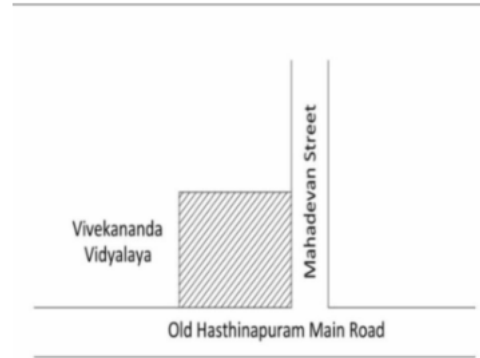

Google Map View

Polling Station Building Front View

Polling Station Front View

Cad View

Key MAP View

1 பெயர் : கலா கணவர் பெயர்: சந்திரமௌளி வீட்டு எண் : 1 வயது : 61 பாலினம் : பெண் Photo is available RTO2912905	2 பெயர் : செல்வம் தந்தை பெயர்: மாரிமுத்து வீட்டு எண் : 1 வயது : 57 பாலினம் : ஆண் Photo is available RTO2974996	3 பெயர் : சியாம்சுந்தர் தந்தை பெயர்: சந்திரமௌளி வீட்டு எண் : 1 வயது : 38 பாலினம் : ஆண் Photo is available RTO2912897
4 பெயர் : தீபா தந்தை பெயர்: செல்வம் வீட்டு எண் : 1 வயது : 30 பாலினம் : பெண் Photo is available RTO2850766	5 பெயர் : சாருலதா தந்தை பெயர்: தாமோதரன் வீட்டு எண் : 1-11 வயது : 28 பாலினம் : பெண் Photo is available RTO2628543	6 பெயர் : பெர்சியல் ரோஸ் டோமினிக் தந்தை பெயர்: டோமினிக் சேவியர் வீட்டு எண் : 1C வயது : 30 பாலினம் : பெண் Photo is available RTO2780674
7 பெயர் : சதீஷ் குமார் தந்தை பெயர்: குமார் திருஞானம் வீட்டு எண் : 1, வீஷ்வமேலூர் அவன்யு வயது : 39 பாலினம் : ஆண் Photo is available RTO2780716	8 பெயர் : மகேஷ் தந்தை பெயர்: இராமகிருஷ்ணன் வீட்டு எண் : 2 வயது : 48 பாலினம் : ஆண் Photo is available RTO1933092	9 பெயர் : அலமேலு மங்கை கணவர் பெயர்: மகேஷ் வீட்டு எண் : 2 வயது : 40 பாலினம் : பெண் Photo is available RTO1933100
10 பெயர் : டோமினிக் தந்தை பெயர்: சேவியர் வீட்டு எண் : 2C வயது : 56 பாலினம் : ஆண் Photo is available RTO2913010	11 பெயர் : கல்யாணி தந்தை பெயர்: தியாகராஜன் வீட்டு எண் : 2-c வயது : 72 பாலினம் : ஆண் Photo is available RTO1668573	12 பெயர் : கோட்டீஸ்வரி கணவர் பெயர்: தெய்வசிகாமணி வீட்டு எண் : 3 வயது : 71 பாலினம் : பெண் Photo is available RTO3737871
13 பெயர் : ஜெயந்தி கணவர் பெயர்: செல்வம் வீட்டு எண் : 3 வயது : 49 பாலினம் : பெண் Photo is available RTO2471761	14 பெயர் : தீபலக்ஷ்மி தந்தை பெயர்: ராஜசேகரன் வீட்டு எண் : 3 வயது : 48 பாலினம் : பெண் Photo is available RTO3741147	15 பெயர் : சிதம்பரராஜ் தந்தை பெயர்: நடராஜன் வீட்டு எண் : 3 வயது : 44 பாலினம் : ஆண் Photo is available RTO2780740
16 பெயர் : ஆர்த்தி கணவர் பெயர்: சிதம்பரராஜ் வீட்டு எண் : 3 வயது : 40 பாலினம் : பெண் Photo is available RTO2780708	17 பெயர் : நிஷாந்த் தந்தை பெயர்: கதிர்வேல் வீட்டு எண் : 3 வயது : 27 பாலினம் : ஆண் Photo is available RTO2913044	18 பெயர் : பன்னீர் செல்வம் தந்தை பெயர்: வீரபெருமாள் வீட்டு எண் : 4 வயது : 79 பாலினம் : ஆண் Photo is available RTO0848598
19 பெயர் : வசந்தகுமார் கணவர் பெயர்: பன்னீர் செல்வம் வீட்டு எண் : 4 வயது : 67 பாலினம் : பெண் Photo is available RTO1117258	20 பெயர் : துரைராஜன் தந்தை பெயர்: ஆதிமூலம் வீட்டு எண் : 5 வயது : 68 பாலினம் : ஆண் Photo is available DBL4451399	21 பெயர் : விஜயலக்ஷ்மி கணவர் பெயர்: துரைராஜன் வீட்டு எண் : 5 வயது : 66 பாலினம் : பெண் Photo is available RTO0225334
22 பெயர் : சுப்பிரமணியன் கணவர் பெயர்: துரைராஜன் வீட்டு எண் : 5 வயது : 66 பாலினம் : பெண் Photo is available RTO0225342	23 பெயர் : சுவாதி கணவர் பெயர்: சுரேஷ் வீட்டு எண் : 5 வயது : 38 பாலினம் : பெண் Photo is available RTO2912863	24 பெயர் : திவ்ய மரிய புஷ்பம் தந்தை பெயர்: பால் தால் வீட்டு எண் : 5 வயது : 34 பாலினம் : பெண் Photo is available RTO2184943
25 பெயர் : மோகனப்பிரியா கணவர் பெயர்: சுப்பிரமணியன் வீட்டு எண் : 5 வயது : 31 பாலினம் : பெண் Photo is available RTO1933027	26 பெயர் : கோபால் தந்தை பெயர்: வெங்கடராமன் வீட்டு எண் : 7 வயது : 78 பாலினம் : ஆண் Photo is available RTO2628477	27 பெயர் : ராதா கோபால் கணவர் பெயர்: கோபால் வீட்டு எண் : 7 வயது : 76 பாலினம் : பெண் Photo is available RTO2628469
28 பெயர் : கிரிஜா கணவர் பெயர்: நாராயணன் வீட்டு எண் : 7 வயது : 66 பாலினம் : பெண் Photo is available RTO1117266	29 பெயர் : விஸ்வநாதன் இதரர் பெயர்: சாங்க்தா வீட்டு எண் : 7 வயது : 59 பாலினம் : ஆண் Photo is available RTO0850842	30 பெயர் : ராம்ப்ரசாத் தந்தை பெயர்: சிவசுப்ரமணியம் வீட்டு எண் : 7 வயது : 57 பாலினம் : ஆண் Photo is available RTO0106633