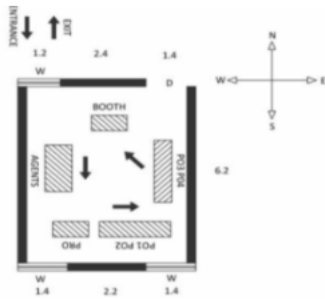

Google Map View

Polling Station Building Front View

Polling Station Front View

Cad View

Key MAP View

MINIMUM BASIC	WATER	RAMP	PLUG POINTS	TOILET	HEALTH CARE
FACILITY (PLEASE)	✓	✓	✓	✓	

சட்டமன்றத் தொகுதியின் எண் மற்றும் பெயர் : 30-பல்லாவரம்
பிரிவு எண் மற்றும் பெயர் 1-தாம்பரம் (மா), பல்லாவரம்-அஸ்தினாபுரம் (வ.கி), வார்டு 33 என்.எஸ்.ஆர் ரோடு