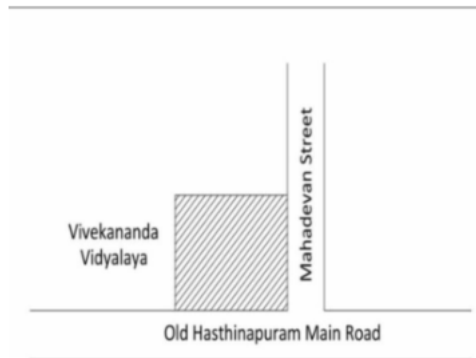

Google Map View

Polling Station Building Front View

Polling Station Front View

Cad View

Key MAP View

MINIMUM BASIC	WATER	RAMP	PLUG POINTS	TOILET	HEALTH CARE
FACILITY (PLEASE)	✓	✓	✓	✓	

சட்டமன்றத் தொகுதியின் எண் மற்றும் பெயர் : 30-பல்லாவரம்
பிரிவு எண் மற்றும் பெயர் 1-தாம்பரம் (மா), பல்லாவரம்-அஸ்தினாபுரம் (வ.கி), வார்டு 33 என்.எஸ்.ஆர் ரோடு