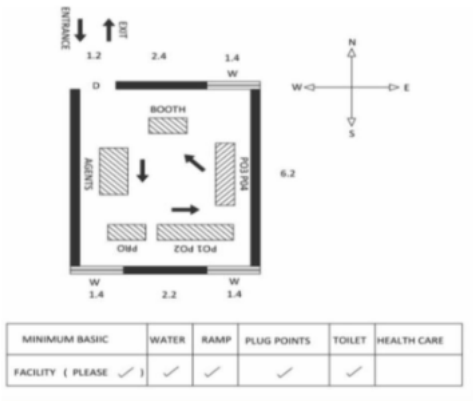

Google Map View

Polling Station Building Front View

Polling Station Front View

Cad View

Key MAP View

சட்டமன்றத் தொகுதியின் எண் மற்றும் பெயர் : 30-பல்லாவரம்
 பிரிவு எண் மற்றும் பெயர் 1-தாம்பரம் (மா), பல்லாவரம்-அஸ்தினாபுரம் (வ.கி), வார்டு 29 பாஷ்யம் நகர் 1வது தெரு (தேவராஜன் தெரு)