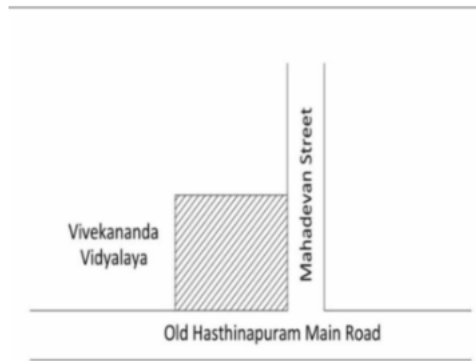

Google Map View

Polling Station Building Front View

Polling Station Front View

Cad View

Key MAP View

சட்டமன்றத் தொகுதியின் எண் மற்றும் பெயர் : 30-பல்லாவரம்
 பிரிவு எண் மற்றும் பெயர் 1-தாம்பரம் (மா), பல்லாவரம்-அஸ்தினாபுரம் (வ.கி), வார்டு 29 பாஷ்யம் நகர் 1வது தெரு (தேவராஜன் தெரு)