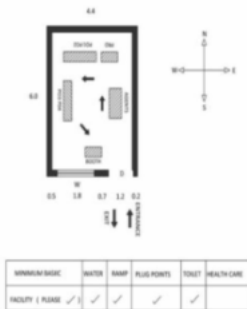

Google Map View

Polling Station Building Front View

Polling Station Front View

Cad View

Key MAP View

POLLING STATION : 216

POLLING STATION : 216 KEY PLAN

1 பெயர் : மீனா கணவர் பெயர்: ராமச்சந்திரன் வீட்டு எண் : 2C வயது : 95 பாலினம் : பெண் Photo is available RTO1800937	2 பெயர் : சாரதா கணவர் பெயர்: ராமச்சந்திரன் வீட்டு எண் : 2C வயது : 78 பாலினம் : பெண் Photo is available RTO1800952	3 பெயர் : பிரேமா தந்தை பெயர்: ராமச்சந்திரன் வீட்டு எண் : 2C வயது : 71 பாலினம் : பெண் Photo is available RTO1800945
4 பெயர் : வேதமூர்த்தி தந்தை பெயர்: குப்புசாமி வீட்டு எண் : 2J வயது : 58 பாலினம் : ஆண் Photo is available RTO1562495	5 பெயர் : ஜோதி கணவர் பெயர்: வேதமூர்த்தி வீட்டு எண் : 2J வயது : 54 பாலினம் : பெண் Photo is available RTO1562503	6 பெயர் : செந்தில்நாதன் தந்தை பெயர்: முத்தையா வீட்டு எண் : 3 வயது : 75 பாலினம் : ஆண் Photo is available RTO2098804
7 பெயர் : சுதர்சன் தந்தை பெயர்: கண்ணப்பன் வீட்டு எண் : 3 வயது : 70 பாலினம் : ஆண் Photo is available RTO2127512	8 பெயர் : மீனாட்சி கணவர் பெயர்: செந்தில்நாதன் வீட்டு எண் : 3 வயது : 64 பாலினம் : பெண் Photo is available RTO2098796	9 பெயர் : விமல்குமார் தந்தை பெயர்: சுதர்சன் வீட்டு எண் : 3 வயது : 44 பாலினம் : ஆண் Photo is available RTO2127504
10 பெயர் : நாராயணன் தந்தை பெயர்: செந்தில்நாதன் வீட்டு எண் : 3 வயது : 43 பாலினம் : ஆண் Photo is available RTO2098788	11 பெயர் : சரஸ்வதி கணவர் பெயர்: நாராயணன் வீட்டு எண் : 3 வயது : 40 பாலினம் : பெண் Photo is available RTO2098820	12 பெயர் : பரமேஷ்வரி கணவர் பெயர்: சரவணன் வீட்டு எண் : 3 வயது : 39 பாலினம் : பெண் Photo is available RTO2975449
13 பெயர் : சரவணன் தந்தை பெயர்: செந்தில்நாதன் வீட்டு எண் : 3 வயது : 39 பாலினம் : ஆண் Photo is available RTO2098812	14 பெயர் : அனுராதா கணவர் பெயர்: விமல்குமார் வீட்டு எண் : 3-9 வயது : 43 பாலினம் : பெண் Photo is available RTO2975365	15 பெயர் : சுவர்ணம் கணவர் பெயர்: கிருஷ்ணமூர்த்தி வீட்டு எண் : 3A வயது : 98 பாலினம் : பெண் Photo is available RTO0494476
16 பெயர் : ரவி தந்தை பெயர்: கிருஷ்ணமூர்த்தி வீட்டு எண் : 3A வயது : 65 பாலினம் : ஆண் Photo is available RTO0493817	17 பெயர் : பேபிரோகினி கணவர் பெயர்: ரவி வீட்டு எண் : 3A வயது : 62 பாலினம் : பெண் Photo is available RTO0494013	18 பெயர் : சரண்யா கணவர் பெயர்: ரத்தினகுமார் வீட்டு எண் : 3B வயது : 37 பாலினம் : பெண் Photo is available RTO2781474
19 பெயர் : வனஜா கணவர் பெயர்: மணீபீடியாந் வீட்டு எண் : NO 6 வயது : 60 பாலினம் : பெண் Photo is available XCX1237585	20 பெயர் : ரகுநாதன் தந்தை பெயர்: சீனிவாசன் வீட்டு எண் : 3E வயது : 78 பாலினம் : ஆண் Photo is available RTO0228676	21 பெயர் : லோகநாதன் தந்தை பெயர்: குப்புசாமி வீட்டு எண் : 3G வயது : 75 பாலினம் : ஆண் Photo is available RTO3433596
22 பெயர் : வெங்கட்ராமன் தந்தை பெயர்: அங்குசுந்தரம் வீட்டு எண் : 3L வயது : 72 பாலினம் : ஆண் Photo is available RTO2867075	23 பெயர் : மீரா வெங்கட்ராமன் கணவர் பெயர்: வெங்கட்ராமன் வீட்டு எண் : 3L வயது : 71 பாலினம் : பெண் Photo is available RTO2867067	24 பெயர் : உஷா தந்தை பெயர்: கிருஷ்ணாஸசுவாமி வீட்டு எண் : 4 வயது : 76 பாலினம் : பெண் Photo is available RTO4245312
25 பெயர் : வெங்கட் சுப்ரமணியன் ராமசாமி தந்தை பெயர்: ராமசாமி சுப்ரமணியன் வீட்டு எண் : 4க்யூ.கஆரல் ஏக்வேவ.ஆர்.பி சால வயது : 28 பாலினம் : ஆண் Photo is available RTO4179081	26 பெயர் : பாரதி கணவர் பெயர்: ராஜாராம் வீட்டு எண் : 5 வயது : 39 பாலினம் : பெண் Photo is available RTO1815182	27 பெயர் : கமுகுந்து தந்தை பெயர்: விகண்ணன் வீட்டு எண் : 6 வயது : 41 பாலினம் : ஆண் Photo is available RTO2781425
28 பெயர் : கமதுகுதனன் தந்தை பெயர்: விகண்ணன் வீட்டு எண் : 6 வயது : 40 பாலினம் : ஆண் Photo is available RTO2781458	29 பெயர் : சரோஜா கணவர் பெயர்: வெங்கட்ராமணி வீட்டு எண் : 6A வயது : 86 பாலினம் : பெண் Photo is available DBL2983815	30 பெயர் : மல்லிகா கணவர் பெயர்: ரங்கநாதன் வீட்டு எண் : 6A வயது : 72 பாலினம் : பெண் Photo is available DBL2680007