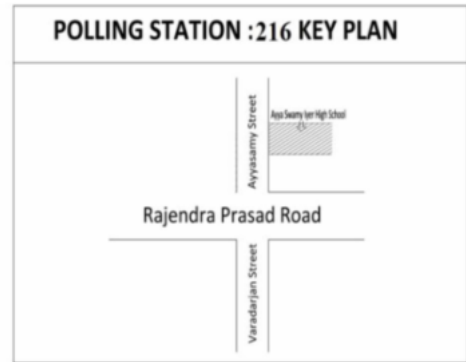

Google Map View

Polling Station Building Front View

Polling Station Front View

Cad View

Key MAP View

POLLING STATION : 216

POLLING STATION : 216 KEY PLAN

1 பெயர் : மீனா கணவர் பெயர்: ராமச்சந்திரன் வீட்டு எண் : 2C வயது : 95 பாலினம் : பெண் Photo is available RTO1800937	2 பெயர் : சாரதா கணவர் பெயர்: ராமச்சந்திரன் வீட்டு எண் : 2C வயது : 78 பாலினம் : பெண் Photo is available RTO1800952	3 பெயர் : பிரேமா தந்தை பெயர்: ராமச்சந்திரன் வீட்டு எண் : 2C வயது : 71 பாலினம் : பெண் Photo is available RTO1800945
4 பெயர் : வேதமூர்த்தி தந்தை பெயர்: குப்புசாமி வீட்டு எண் : 2J வயது : 58 பாலினம் : ஆண் Photo is available RTO1562495	5 பெயர் : ஜோதி கணவர் பெயர்: வேதமூர்த்தி வீட்டு எண் : 2J வயது : 54 பாலினம் : பெண் Photo is available RTO1562503	6 பெயர் : செந்தில்நாதன் தந்தை பெயர்: முத்தையா வீட்டு எண் : 3 வயது : 75 பாலினம் : ஆண் Photo is available RTO2098804
7 பெயர் : சுதர்சன் தந்தை பெயர்: கண்ணப்பன் வீட்டு எண் : 3 வயது : 70 பாலினம் : ஆண் Photo is available RTO2127512	8 பெயர் : மீனாட்சி கணவர் பெயர்: செந்தில்நாதன் வீட்டு எண் : 3 வயது : 64 பாலினம் : பெண் Photo is available RTO2098796	9 பெயர் : விமல்குமார் தந்தை பெயர்: சுதர்சன் வீட்டு எண் : 3 வயது : 44 பாலினம் : ஆண் Photo is available RTO2127504
10 பெயர் : நாராயணன் தந்தை பெயர்: செந்தில்நாதன் வீட்டு எண் : 3 வயது : 43 பாலினம் : ஆண் Photo is available RTO2098788	11 பெயர் : சரஸ்வதி கணவர் பெயர்: நாராயணன் வீட்டு எண் : 3 வயது : 40 பாலினம் : பெண் Photo is available RTO2098820	12 பெயர் : பரமேஷ்வரி கணவர் பெயர்: சரவணன் வீட்டு எண் : 3 வயது : 39 பாலினம் : பெண் Photo is available RTO2975449
13 பெயர் : சரவணன் தந்தை பெயர்: செந்தில்நாதன் வீட்டு எண் : 3 வயது : 39 பாலினம் : ஆண் Photo is available RTO2098812	14 பெயர் : அனுராதா கணவர் பெயர்: விமல்குமார் வீட்டு எண் : 3-9 வயது : 43 பாலினம் : பெண் Photo is available RTO2975365	15 பெயர் : சுவர்ணம் கணவர் பெயர்: கிருஷ்ணமூர்த்தி வீட்டு எண் : 3A வயது : 98 பாலினம் : பெண் Photo is available RTO0494476
16 பெயர் : ரவி தந்தை பெயர்: கிருஷ்ணமூர்த்தி வீட்டு எண் : 3A வயது : 65 பாலினம் : ஆண் Photo is available RTO0493817	17 பெயர் : பேபிரோகினி கணவர் பெயர்: ரவி வீட்டு எண் : 3A வயது : 62 பாலினம் : பெண் Photo is available RTO0494013	18 பெயர் : சரண்யா கணவர் பெயர்: ரத்தினகுமார் வீட்டு எண் : 3B வயது : 37 பாலினம் : பெண் Photo is available RTO2781474
19 பெயர் : வனஜா கணவர் பெயர்: மணீபீடியாந் வீட்டு எண் : NO 6 வயது : 60 பாலினம் : பெண் Photo is available XCX1237585	20 பெயர் : ரகுநாதன் தந்தை பெயர்: சீனிவாசன் வீட்டு எண் : 3E வயது : 78 பாலினம் : ஆண் Photo is available RTO0228676	21 பெயர் : லோகநாதன் தந்தை பெயர்: குப்புசாமி வீட்டு எண் : 3G வயது : 75 பாலினம் : ஆண் Photo is available RTO3433596
22 பெயர் : வெங்கட்ராமன் தந்தை பெயர்: அங்குசுந்தரம் வீட்டு எண் : 3L வயது : 72 பாலினம் : ஆண் Photo is available RTO2867075	23 பெயர் : மீரா வெங்கட்ராமன் கணவர் பெயர்: வெங்கட்ராமன் வீட்டு எண் : 3L வயது : 71 பாலினம் : பெண் Photo is available RTO2867067	24 பெயர் : உஷா தந்தை பெயர்: கிருஷ்ணாஸசுவாமி வீட்டு எண் : 4 வயது : 76 பாலினம் : பெண் Photo is available RTO4245312
25 பெயர் : வெங்கட் சுப்ரமணியன் ராமசாமி தந்தை பெயர்: ராமசாமி சுப்ரமணியன் வீட்டு எண் : 4க்யூ.கஆரல் ஏக்வேவ.ஆர்.பி சால வயது : 28 பாலினம் : ஆண் Photo is available RTO4179081	26 பெயர் : பாரதி கணவர் பெயர்: ராஜாராம் வீட்டு எண் : 5 வயது : 39 பாலினம் : பெண் Photo is available RTO1815182	27 பெயர் : கமுகுந்து தந்தை பெயர்: விகண்ணன் வீட்டு எண் : 6 வயது : 41 பாலினம் : ஆண் Photo is available RTO2781425
28 பெயர் : கமதுகுதனன் தந்தை பெயர்: விகண்ணன் வீட்டு எண் : 6 வயது : 40 பாலினம் : ஆண் Photo is available RTO2781458	29 பெயர் : சரோஜா கணவர் பெயர்: வெங்கட்ராமணி வீட்டு எண் : 6A வயது : 86 பாலினம் : பெண் Photo is available DBL2983815	30 பெயர் : மல்லிகா கணவர் பெயர்: ரங்கநாதன் வீட்டு எண் : 6A வயது : 72 பாலினம் : பெண் Photo is available DBL2680007