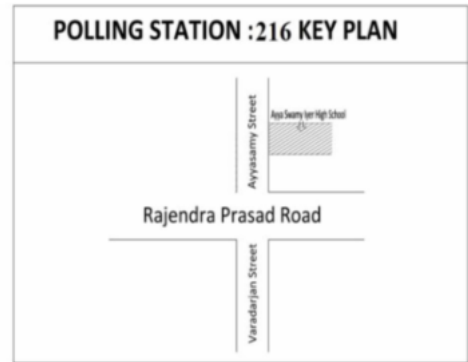

Google Map View

Polling Station Building Front View

Polling Station Front View

Cad View

POLLING STATION : 218

Key MAP View

1 பெயர் : லட்சுமி கணவர் பெயர்: நாகசுப்ரமணியன் வீட்டு எண் : 1 வயது : 74 பாலினம் : பெண் Photo is available RTO3851045	2 பெயர் : சகாயமேரி கணவர் பெயர்: பாக்கியம்கர்வாலோ வீட்டு எண் : 1 வயது : 62 பாலினம் : பெண் Photo is available DBL6389027	3 பெயர் : ரங்கராஜன் தந்தை பெயர்: சூப்புசாமி வீட்டு எண் : 2 வயது : 72 பாலினம் : ஆண் Photo is available RTO1119593
4 பெயர் : ராமலெஷ்மி கணவர் பெயர்: நாராயணன் வீட்டு எண் : 2 வயது : 45 பாலினம் : பெண் Photo is available RTO2515633	5 பெயர் : ராகவன் தந்தை பெயர்: ரங்கராஜன் வீட்டு எண் : 2 வயது : 38 பாலினம் : ஆண் Photo is available RTO1119643	6 பெயர் : ஸ்ரீ லட்சுமி தந்தை பெயர்: பாலாஜி வீட்டு எண் : 2 வயது : 23 பாலினம் : பெண் Photo is available RTO3851219
7 பெயர் : ராஜேஸ்வரி தந்தை பெயர்: நாராயணன் வீட்டு எண் : 2/16 ஸ்ரீசாய்பிளாட் வயது : 20 பாலினம் : பெண் Photo is available RTO4083275	8 பெயர் : நாராயணன் தந்தை பெயர்: பட்டாபிராமன் வீட்டு எண் : 2-19a வயது : 51 பாலினம் : ஆண் Photo is available RTO1670975	9 பெயர் : பூபாலராயன் தந்தை பெயர்: ஞானபிரகாசம் வீட்டு எண் : 3 வயது : 76 பாலினம் : ஆண் Photo is available RTO2515948
10 பெயர் : மேரி ராஜரத்னம் கணவர் பெயர்: பூபாலராயன் வீட்டு எண் : 3 வயது : 70 பாலினம் : பெண் Photo is available RTO3442050	11 பெயர் : கமலா கணவர் பெயர்: கிருஷ்ணசாமி வீட்டு எண் : 4 வயது : 86 பாலினம் : பெண் Photo is available RTO2515666	12 பெயர் : சரோஜா கணவர் பெயர்: தலசயனம் வீட்டு எண் : 4 வயது : 69 பாலினம் : பெண் Photo is available DBL3412590
13 பெயர் : ஹேமநாத் தந்தை பெயர்: வரதராஜன் வீட்டு எண் : 4 வயது : 49 பாலினம் : ஆண் Photo is available RTO1671171	14 பெயர் : ரங்கநாதன் தந்தை பெயர்: சுந்தரம் வீட்டு எண் : 4 வயது : 47 பாலினம் : ஆண் Photo is available DBL8209819	15 பெயர் : ராதிகா ஹேமநாத் கணவர் பெயர்: ஹேமநாத் வீட்டு எண் : 4 வயது : 46 பாலினம் : பெண் Photo is available RTO1671221
16 பெயர் : தர்ஷினி தந்தை பெயர்: சுப்பிரமணியன் வீட்டு எண் : 4/3லிவெட்ஜ் லைஃப் வயது : 22 பாலினம் : பெண் Photo is available RTO4093290	17 பெயர் : ராகவன் தந்தை பெயர்: சவுரிராஜன் வீட்டு எண் : 5 வயது : 78 பாலினம் : ஆண் Photo is available RTO2629574	18 பெயர் : ரங்க மணி தந்தை பெயர்: ராகவன் வீட்டு எண் : 5 வயது : 75 பாலினம் : ஆண் Photo is available RTO2629582
# 19 பெயர் : சையது முகமது பஸ்லுல்லா தந்தை பெயர்: முகமதஅனீப் வீட்டு எண் : எண் 6 வயது : 73 பாலினம் : ஆண் Photo is available DBL6382949	20 பெயர் : ஆரிபாபானு கணவர் பெயர்: முகமத்பசலுல்லா வீட்டு எண் : 6 வயது : 64 பாலினம் : பெண் Photo is available RTO1020833	# 21 பெயர் : சையது சல்மா தபசும் தந்தை பெயர்: முகமத்பசலுல்லா வீட்டு எண் : எண் 6/10 வயது : 42 பாலினம் : பெண் Photo is available DBL6382931
# 22 பெயர் : நயீம் சையத் தந்தை பெயர்: சையத் முகமத்பசலுல்லா வீட்டு எண் : எண் 6/10 வயது : 40 பாலினம் : ஆண் Photo is available DBL6382923	23 பெயர் : சுரேஷ் குமார் அ இதரர் பெயர்: அனுஷ்யா விஜில் அ வீட்டு எண் : 7 வயது : 37 பாலினம் : ஆண் Photo is available RTO3950268	24 பெயர் : பிரவின்குமார் தந்தை பெயர்: தனஞ்செயன் வீட்டு எண் : 8 வயது : 36 பாலினம் : ஆண் Photo is available RTO0836494
25 பெயர் : கிருஷ்ணன் தந்தை பெயர்: வரதாச்சாரி வீட்டு எண் : 9 வயது : 85 பாலினம் : ஆண் Photo is available RTO3442084	26 பெயர் : சென்பகலட்சுமி கணவர் பெயர்: கிருஷ்ணன் வீட்டு எண் : 9 வயது : 80 பாலினம் : பெண் Photo is available RTO3442092	27 பெயர் : ராஜன் தந்தை பெயர்: ராகவன் வீட்டு எண் : 10 வயது : 80 பாலினம் : ஆண் Photo is available RTO2515658
28 பெயர் : பட்டாபிராமன் தந்தை பெயர்: பூவராகமூர்த்தி வீட்டு எண் : 10 வயது : 69 பாலினம் : ஆண் Photo is available RTO2629616	29 பெயர் : பிரேமா கணவர் பெயர்: பட்டாபிராமன் வீட்டு எண் : 10 வயது : 62 பாலினம் : பெண் Photo is available RTO2629624	30 பெயர் : அமுதா கணவர் பெயர்: சட்டநாதன் வீட்டு எண் : 10 வயது : 41 பாலினம் : பெண் Photo is available RTO0835967