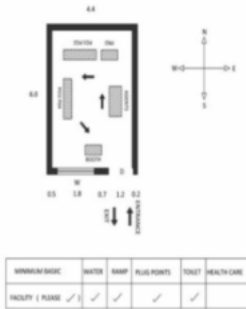

Google Map View

Polling Station Building Front View

Polling Station Front View

Cad View

POLLING STATION : 218

Key MAP View

1 பெயர் : லட்சுமி கணவர் பெயர்: நாகசுப்ரமணியன் வீட்டு எண் : 1 வயது : 74 பாலினம் : பெண் Photo is available RTO3851045	2 பெயர் : சகாயமேரி கணவர் பெயர்: பாக்கியம்கர்வாலோ வீட்டு எண் : 1 வயது : 62 பாலினம் : பெண் Photo is available DBL6389027	3 பெயர் : ரங்கராஜன் தந்தை பெயர்: சூப்புசாமி வீட்டு எண் : 2 வயது : 72 பாலினம் : ஆண் Photo is available RTO1119593
4 பெயர் : ராமலெஷ்மி கணவர் பெயர்: நாராயணன் வீட்டு எண் : 2 வயது : 45 பாலினம் : பெண் Photo is available RTO2515633	5 பெயர் : ராகவன் தந்தை பெயர்: ரங்கராஜன் வீட்டு எண் : 2 வயது : 38 பாலினம் : ஆண் Photo is available RTO1119643	6 பெயர் : ஸ்ரீ லட்சுமி தந்தை பெயர்: பாலாஜி வீட்டு எண் : 2 வயது : 23 பாலினம் : பெண் Photo is available RTO3851219
7 பெயர் : ராஜேஸ்வரி தந்தை பெயர்: நாராயணன் வீட்டு எண் : 2/16 ஸ்ரீசாய்பிளாட் வயது : 20 பாலினம் : பெண் Photo is available RTO4083275	8 பெயர் : நாராயணன் தந்தை பெயர்: பட்டாபிராமன் வீட்டு எண் : 2-19a வயது : 51 பாலினம் : ஆண் Photo is available RTO1670975	9 பெயர் : பூபாலராயன் தந்தை பெயர்: ஞானபிரகாசம் வீட்டு எண் : 3 வயது : 76 பாலினம் : ஆண் Photo is available RTO2515948
10 பெயர் : மேரி ராஜரத்னம் கணவர் பெயர்: பூபாலராயன் வீட்டு எண் : 3 வயது : 70 பாலினம் : பெண் Photo is available RTO3442050	11 பெயர் : கமலா கணவர் பெயர்: கிருஷ்ணசாமி வீட்டு எண் : 4 வயது : 86 பாலினம் : பெண் Photo is available RTO2515666	12 பெயர் : சரோஜா கணவர் பெயர்: தலசயனம் வீட்டு எண் : 4 வயது : 69 பாலினம் : பெண் Photo is available DBL3412590
13 பெயர் : ஹேமநாத் தந்தை பெயர்: வரதராஜன் வீட்டு எண் : 4 வயது : 49 பாலினம் : ஆண் Photo is available RTO1671171	14 பெயர் : ரங்கநாதன் தந்தை பெயர்: சுந்தரம் வீட்டு எண் : 4 வயது : 47 பாலினம் : ஆண் Photo is available DBL8209819	15 பெயர் : ராதிகா ஹேமநாத் கணவர் பெயர்: ஹேமநாத் வீட்டு எண் : 4 வயது : 46 பாலினம் : பெண் Photo is available RTO1671221
16 பெயர் : தர்ஷினி தந்தை பெயர்: சுப்பிரமணியன் வீட்டு எண் : 4/3லிவெட்ஜ் லைஃப் வயது : 22 பாலினம் : பெண் Photo is available RTO4093290	17 பெயர் : ராகவன் தந்தை பெயர்: சவுரிராஜன் வீட்டு எண் : 5 வயது : 78 பாலினம் : ஆண் Photo is available RTO2629574	18 பெயர் : ரங்க மணி தந்தை பெயர்: ராகவன் வீட்டு எண் : 5 வயது : 75 பாலினம் : ஆண் Photo is available RTO2629582
# 19 பெயர் : சையது முகமது பஸ்லுல்லா தந்தை பெயர்: முகமதஅனீப் வீட்டு எண் : எண் 6 வயது : 73 பாலினம் : ஆண் Photo is available DBL6382949	20 பெயர் : ஆரிபாபானு கணவர் பெயர்: முகமத்பசலுல்லா வீட்டு எண் : 6 வயது : 64 பாலினம் : பெண் Photo is available RTO1020833	# 21 பெயர் : சையது சல்மா தபசும் தந்தை பெயர்: முகமத்பசலுல்லா வீட்டு எண் : எண் 6/10 வயது : 42 பாலினம் : பெண் Photo is available DBL6382931
# 22 பெயர் : நயீம் சையத் தந்தை பெயர்: சையத் முகமத்பசலுல்லா வீட்டு எண் : எண் 6/10 வயது : 40 பாலினம் : ஆண் Photo is available DBL6382923	23 பெயர் : சுரேஷ் குமார் அ இதரர் பெயர்: அனுஷ்யா விஜில் அ வீட்டு எண் : 7 வயது : 37 பாலினம் : ஆண் Photo is available RTO3950268	24 பெயர் : பிரவின்குமார் தந்தை பெயர்: தனஞ்செயன் வீட்டு எண் : 8 வயது : 36 பாலினம் : ஆண் Photo is available RTO0836494
25 பெயர் : கிருஷ்ணன் தந்தை பெயர்: வரதாச்சாரி வீட்டு எண் : 9 வயது : 85 பாலினம் : ஆண் Photo is available RTO3442084	26 பெயர் : சென்பகலட்சுமி கணவர் பெயர்: கிருஷ்ணன் வீட்டு எண் : 9 வயது : 80 பாலினம் : பெண் Photo is available RTO3442092	27 பெயர் : ராஜன் தந்தை பெயர்: ராகவன் வீட்டு எண் : 10 வயது : 80 பாலினம் : ஆண் Photo is available RTO2515658
28 பெயர் : பட்டாபிராமன் தந்தை பெயர்: பூவராகமூர்த்தி வீட்டு எண் : 10 வயது : 69 பாலினம் : ஆண் Photo is available RTO2629616	29 பெயர் : பிரேமா கணவர் பெயர்: பட்டாபிராமன் வீட்டு எண் : 10 வயது : 62 பாலினம் : பெண் Photo is available RTO2629624	30 பெயர் : அமுதா கணவர் பெயர்: சட்டநாதன் வீட்டு எண் : 10 வயது : 41 பாலினம் : பெண் Photo is available RTO0835967