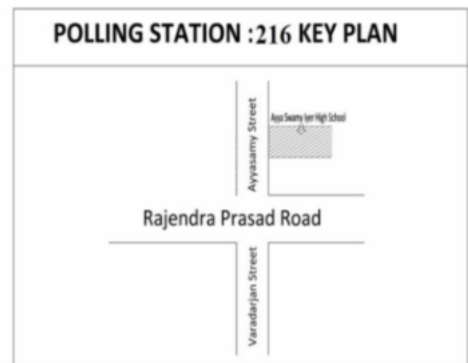

Google Map View

Polling Station Building Front View

Polling Station Front View

Cad View

POLLING STATION : 219

Key MAP View

1 பெயர் : செல்வம் தந்தை பெயர்: சுப்பிரமணி வீட்டு எண் : 1 வயது : 48 பாலினம் : ஆண்	RTO1448018 Photo is available	2 பெயர் : ஜெயா கணவர் பெயர்: மாணிக்கம் வீட்டு எண் : 1 வயது : 42 பாலினம் : பெண்	RTO2127488 Photo is available	3 பெயர் : கார்த்திக் தந்தை பெயர்: சேகர் வீட்டு எண் : 1 வயது : 34 பாலினம் : ஆண்	RTO1447853 Photo is available
4 பெயர் : சுரேஷ் தந்தை பெயர்: முனுசாமி வீட்டு எண் : 1 வயது : 32 பாலினம் : ஆண்	RTO1448117 Photo is available	5 பெயர் : ராஜசேகரன் தந்தை பெயர்: சூர்யமூர்த்தி வீட்டு எண் : 2 வயது : 66 பாலினம் : ஆண்	DBL8222010 Photo is available	6 பெயர் : ராதா தந்தை பெயர்: ராஜசேகரன் வீட்டு எண் : 2 வயது : 58 பாலினம் : பெண்	RTO3850591 Photo is available
7 பெயர் : முனியாண்டி தந்தை பெயர்: பாஸ்கர் வீட்டு எண் : 2 வயது : 36 பாலினம் : ஆண்	RTO2187219 Photo is available	8 பெயர் : முருகன் தந்தை பெயர்: வீரப்பன் வீட்டு எண் : 3 வயது : 70 பாலினம் : ஆண்	RTO1205590 Photo is available	9 பெயர் : தேவி கணவர் பெயர்: முருகன் வீட்டு எண் : 3 வயது : 41 பாலினம் : பெண்	RTO1205582 Photo is available
10 பெயர் : கோமளவள்ளி கணவர் பெயர்: கமலநாதன் வீட்டு எண் : 3 வயது : 37 பாலினம் : பெண்	RTO0583641 Photo is available	11 பெயர் : ஆதிலட்சுமி கணவர் பெயர்: விஸ்வநாதன் வீட்டு எண் : 3A வயது : 66 பாலினம் : பெண்	DBL8222000 Photo is available	12 பெயர் : செந்தில்குமார் தந்தை பெயர்: விஸ்வநாதன் வீட்டு எண் : 3A வயது : 47 பாலினம் : ஆண்	RTO0230854 Photo is available
13 பெயர் : ரகுபாலன் தந்தை பெயர்: விஸ்வநாதன் வீட்டு எண் : 3A வயது : 43 பாலினம் : ஆண்	DBL6390942 Photo is available	14 பெயர் : அழகுமரன் தந்தை பெயர்: விஸ்வநாதன் வீட்டு எண் : 3A வயது : 40 பாலினம் : ஆண்	DBL6382295 Photo is available	15 பெயர் : லாரன்ஸ் தந்தை பெயர்: குட்டிராஜ் வீட்டு எண் : 4 வயது : 49 பாலினம் : ஆண்	RTO0110429 Photo is available
16 பெயர் : ஸ்டெல்லா தந்தை பெயர்: குட்டிராஜ் வீட்டு எண் : 4 வயது : 47 பாலினம் : பெண்	RTO0110445 Photo is available	17 பெயர் : அனீஸ் கு குப்பலி கணவர் பெயர்: லாரன்ஸ் வீட்டு எண் : 4 வயது : 46 பாலினம் : பெண்	RTO0110437 Photo is available	18 பெயர் : செல்வம் தந்தை பெயர்: குட்டிராஜ் வீட்டு எண் : 4 வயது : 44 பாலினம் : ஆண்	RTO0110122 Photo is available
19 பெயர் : ராஜா தந்தை பெயர்: ஜெகதீசன் வீட்டு எண் : 4 வயது : 43 பாலினம் : ஆண்	RTO0230862 Photo is available	20 பெயர் : கோகிலா கணவர் பெயர்: செல்வம் வீட்டு எண் : 4 வயது : 41 பாலினம் : பெண்	RTO2186831 Photo is available	21 பெயர் : ஷகிலா தந்தை பெயர்: ஜெகதீசன் வீட்டு எண் : 4 வயது : 40 பாலினம் : பெண்	DBL8222176 Photo is available
22 பெயர் : செல்வம் தந்தை பெயர்: ஜெகதீசன் வீட்டு எண் : 4 வயது : 39 பாலினம் : ஆண்	RTO3850328 Photo is available	23 பெயர் : விஷ்ணுநந்தினி கணவர் பெயர்: செல்வம் வீட்டு எண் : 4 வயது : 29 பாலினம் : பெண்	RTO3850336 Photo is available	24 பெயர் : கனிமொழி கணவர் பெயர்: ஹரிதாஸ் வீட்டு எண் : 4-1 வயது : 57 பாலினம் : பெண்	RTO0230870 Photo is available
25 பெயர் : நரேஷ்குமார் தந்தை பெயர்: ஹரிதாஸ் வீட்டு எண் : 4-1 வயது : 36 பாலினம் : ஆண்	RTO0331660 Photo is available	26 பெயர் : பூபாலாசு தந்தை பெயர்: பாண்டியன் வீட்டு எண் : 4/46 வயது : 24 பாலினம் : ஆண்	RTO3737681 Photo is available	27 பெயர் : ஜெயபுத் கணவர் பெயர்: சுரேஷ்குமார் வீட்டு எண் : 4A வயது : 50 பாலினம் : பெண்	RTO2057016 Photo is available
28 பெயர் : ஜயப்பன் தந்தை பெயர்: துரைகண்ணு வீட்டு எண் : 4ஏ வயது : 49 பாலினம் : ஆண்	RTO3629276 Photo is available	29 பெயர் : அஞ்சலாட்சி கணவர் பெயர்: துரைகண்ணு வீட்டு எண் : 4ஏ பங்களா மலை வயது : 44 பாலினம் : பெண்	RTO3629318 Photo is available	30 பெயர் : பாபு தந்தை பெயர்: வேதகிரி வீட்டு எண் : 5 வயது : 61 பாலினம் : ஆண்	RTO3449790 Photo is available