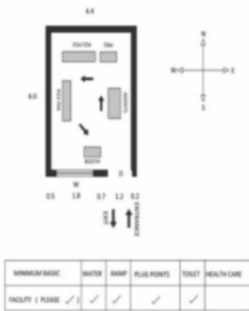

Google Map View

Polling Station Building Front View

Polling Station Front View

Cad View

POLLING STATION : 219

Key MAP View

1 பெயர் : செல்வம் தந்தை பெயர்: சுப்பிரமணி வீட்டு எண் : 1 வயது : 48 பாலினம் : ஆண்	RTO1448018 Photo is available	2 பெயர் : ஜெயா கணவர் பெயர்: மாணிக்கம் வீட்டு எண் : 1 வயது : 42 பாலினம் : பெண்	RTO2127488 Photo is available	3 பெயர் : கார்த்திக் தந்தை பெயர்: சேகர் வீட்டு எண் : 1 வயது : 34 பாலினம் : ஆண்	RTO1447853 Photo is available
4 பெயர் : சுரேஷ் தந்தை பெயர்: முனுசாமி வீட்டு எண் : 1 வயது : 32 பாலினம் : ஆண்	RTO1448117 Photo is available	5 பெயர் : ராஜசேகரன் தந்தை பெயர்: சூர்யமூர்த்தி வீட்டு எண் : 2 வயது : 66 பாலினம் : ஆண்	DBL8222010 Photo is available	6 பெயர் : ராதா தந்தை பெயர்: ராஜசேகரன் வீட்டு எண் : 2 வயது : 58 பாலினம் : பெண்	RTO3850591 Photo is available
7 பெயர் : முனியாண்டி தந்தை பெயர்: பாஸ்கர் வீட்டு எண் : 2 வயது : 36 பாலினம் : ஆண்	RTO2187219 Photo is available	8 பெயர் : முருகன் தந்தை பெயர்: வீரப்பன் வீட்டு எண் : 3 வயது : 70 பாலினம் : ஆண்	RTO1205590 Photo is available	9 பெயர் : தேவி கணவர் பெயர்: முருகன் வீட்டு எண் : 3 வயது : 41 பாலினம் : பெண்	RTO1205582 Photo is available
10 பெயர் : கோமளவள்ளி கணவர் பெயர்: கமலநாதன் வீட்டு எண் : 3 வயது : 37 பாலினம் : பெண்	RTO0583641 Photo is available	11 பெயர் : ஆதிலட்சுமி கணவர் பெயர்: விஸ்வநாதன் வீட்டு எண் : 3A வயது : 66 பாலினம் : பெண்	DBL8222000 Photo is available	12 பெயர் : செந்தில்குமார் தந்தை பெயர்: விஸ்வநாதன் வீட்டு எண் : 3A வயது : 47 பாலினம் : ஆண்	RTO0230854 Photo is available
13 பெயர் : ரகுபாலன் தந்தை பெயர்: விஸ்வநாதன் வீட்டு எண் : 3A வயது : 43 பாலினம் : ஆண்	DBL6390942 Photo is available	14 பெயர் : அழகுமரன் தந்தை பெயர்: விஸ்வநாதன் வீட்டு எண் : 3A வயது : 40 பாலினம் : ஆண்	DBL6382295 Photo is available	15 பெயர் : லாரன்ஸ் தந்தை பெயர்: குட்டிராஜ் வீட்டு எண் : 4 வயது : 49 பாலினம் : ஆண்	RTO0110429 Photo is available
16 பெயர் : ஸ்டெல்லா தந்தை பெயர்: குட்டிராஜ் வீட்டு எண் : 4 வயது : 47 பாலினம் : பெண்	RTO0110445 Photo is available	17 பெயர் : அனீஸ் கு குப்பலி கணவர் பெயர்: லாரன்ஸ் வீட்டு எண் : 4 வயது : 46 பாலினம் : பெண்	RTO0110437 Photo is available	18 பெயர் : செல்வம் தந்தை பெயர்: குட்டிராஜ் வீட்டு எண் : 4 வயது : 44 பாலினம் : ஆண்	RTO0110122 Photo is available
19 பெயர் : ராஜா தந்தை பெயர்: ஜெகதீசன் வீட்டு எண் : 4 வயது : 43 பாலினம் : ஆண்	RTO0230862 Photo is available	20 பெயர் : கோகிலா கணவர் பெயர்: செல்வம் வீட்டு எண் : 4 வயது : 41 பாலினம் : பெண்	RTO2186831 Photo is available	21 பெயர் : ஷகிலா தந்தை பெயர்: ஜெகதீசன் வீட்டு எண் : 4 வயது : 40 பாலினம் : பெண்	DBL8222176 Photo is available
22 பெயர் : செல்வம் தந்தை பெயர்: ஜெகதீசன் வீட்டு எண் : 4 வயது : 39 பாலினம் : ஆண்	RTO3850328 Photo is available	23 பெயர் : விஷ்ணுநந்தினி கணவர் பெயர்: செல்வம் வீட்டு எண் : 4 வயது : 29 பாலினம் : பெண்	RTO3850336 Photo is available	24 பெயர் : கனிமொழி கணவர் பெயர்: ஹரிதாஸ் வீட்டு எண் : 4-1 வயது : 57 பாலினம் : பெண்	RTO0230870 Photo is available
25 பெயர் : நரேஷ்குமார் தந்தை பெயர்: ஹரிதாஸ் வீட்டு எண் : 4-1 வயது : 36 பாலினம் : ஆண்	RTO0331660 Photo is available	26 பெயர் : பூபாலாசு தந்தை பெயர்: பாண்டியன் வீட்டு எண் : 4/46 வயது : 24 பாலினம் : ஆண்	RTO3737681 Photo is available	27 பெயர் : ஜெயபுத் கணவர் பெயர்: சுரேஷ்குமார் வீட்டு எண் : 4A வயது : 50 பாலினம் : பெண்	RTO2057016 Photo is available
28 பெயர் : ஜயப்பன் தந்தை பெயர்: துரைகண்ணு வீட்டு எண் : 4ஏ வயது : 49 பாலினம் : ஆண்	RTO3629276 Photo is available	29 பெயர் : அஞ்சலாட்சி கணவர் பெயர்: துரைகண்ணு வீட்டு எண் : 4ஏ பங்களா மலை வயது : 44 பாலினம் : பெண்	RTO3629318 Photo is available	30 பெயர் : பாபு தந்தை பெயர்: வேதகிரி வீட்டு எண் : 5 வயது : 61 பாலினம் : ஆண்	RTO3449790 Photo is available