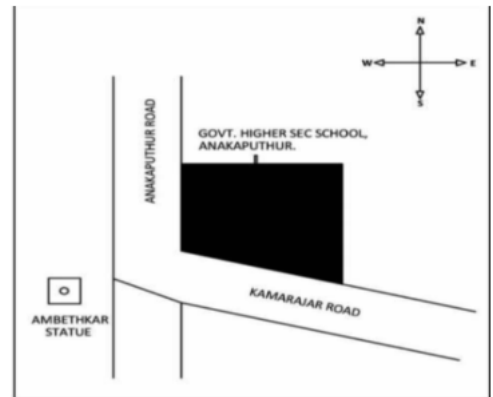

Key MAP View