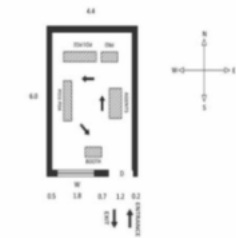

4. வாக்காளர்களின் எண்ணிக்கை

தொடங்கும் வரிசை எண்	முடியும் வரிசை எண்.	நிகர வாக்காளர்களின் எண்ணிக்கை			
		ஆண்	பெண்	மூன்றாம் பாலினம்	மொத்தம்
1	522	262	259	0	521

வாக்காளர் பதிவு அலுவலரின்
கையொப்பம்

Nazri Naksha

Google Map View

Polling Station Building Front View

Polling Station Front View

Cad View

POLLING STATION : 219

MINIMUM BASIC FACILITY	WATER	RAMP	PLUS POINTS	TOILET	HEALTH CARE
FACILITY / POINTS	✓	✓	✓	✓	

Key MAP View