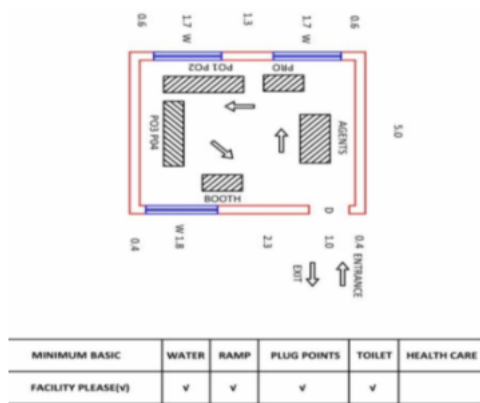

Google Map View

Polling Station Building Front View

Polling Station Front View

Cad View

Key MAP View

1 பெயர் : சத்யநாராயணன் தந்தை பெயர்: சஞ்சீவன் வீட்டு எண் : 1 வயது : 58 பாலினம் : ஆண் Photo is available RTO0826750	2 பெயர் : உஷா சத்யநாராயணன் கணவர் பெயர்: சத்யநாராயணன் வீட்டு எண் : 1 வயது : 56 பாலினம் : பெண் Photo is available RTO1119981	3 பெயர் : அதுல் ஸ்ரீராம் தந்தை பெயர்: பிரதீப் குமார் வீட்டு எண் : 1 ஏ2 காந்தா அடுக்கு வீடு வயது : 24 பாலினம் : ஆண் Photo is available RTO3629854
4 பெயர் : சங்கரன் தந்தை பெயர்: வெங்கட்ராமன் வீட்டு எண் : 1B வயது : 66 பாலினம் : ஆண் Photo is available RTO0396184	5 பெயர் : சசிரேகா கணவர் பெயர்: சங்கரன் வீட்டு எண் : 1B வயது : 57 பாலினம் : பெண் Photo is available DBL9741612	6 பெயர் : ஷ்ரீப்ரியா கோதண்டராமன் கணவர் பெயர்: கோதண்டராமன் வீட்டு எண் : 1டி.ஏகேபி ஆஷியாணா எண்.13 வயது : 44 பாலினம் : பெண் Photo is available RTO1672054
7 பெயர் : சந்திரம் தந்தை பெயர்: ராமசாமி வீட்டு எண் : 1FD வயது : 71 பாலினம் : ஆண் Photo is available DBL2039766	8 பெயர் : கிருஷ்ணவேணி கணவர் பெயர்: சந்திரம் வீட்டு எண் : 1FD வயது : 69 பாலினம் : பெண் Photo is available DBL2039774	9 பெயர் : நாகராஜ் தந்தை பெயர்: சுப்பிரமணி வீட்டு எண் : 2 வயது : 49 பாலினம் : ஆண் Photo is available RTO2914273
10 பெயர் : பூர்ணிமா கணவர் பெயர்: நாகராஜ் வீட்டு எண் : 2 வயது : 43 பாலினம் : பெண் Photo is available RTO2914265	11 பெயர் : மோகனசுந்தரம் தந்தை பெயர்: கதிரேசன் வீட்டு எண் : 2 வயது : 37 பாலினம் : ஆண் Photo is available RTO0496356	12 பெயர் : கதிரேசன் தந்தை பெயர்: முத்துகுமாரசாமி வீட்டு எண் : 2/40 அடுக்கு வீடு 3 சுதர்ஷன் வயது : 76 பாலினம் : ஆண் Photo is available RTO4199683
13 பெயர் : ஸ்ரீதர் தந்தை பெயர்: கோவிந்தராஜன் வீட்டு எண் : 3 வயது : 55 பாலினம் : ஆண் Photo is available RTO1936145	14 பெயர் : ரகுராமன் தந்தை பெயர்: கோவிந்தராஜ் வீட்டு எண் : 3 வயது : 52 பாலினம் : ஆண் Photo is available DBL6390330	15 பெயர் : ராதா கணவர் பெயர்: ஸ்ரீதர் வீட்டு எண் : 3 வயது : 50 பாலினம் : பெண் Photo is available DBL6390314
16 பெயர் : வித்யா கணவர் பெயர்: ரகுராமன் வீட்டு எண் : 3 வயது : 47 பாலினம் : பெண் Photo is available DBL6390322	17 பெயர் : சாய் நாத் தந்தை பெயர்: ரகு ராகவன் வீட்டு எண் : 3 வயது : 33 பாலினம் : ஆண் Photo is available RTO1936103	18 பெயர் : செளந்தரராஜன் தந்தை பெயர்: திருமலை வீட்டு எண் : 4 வயது : 72 பாலினம் : ஆண் Photo is available RTO0495259
19 பெயர் : ஆண்டாள் கணவர் பெயர்: செளந்தரராஜன் வீட்டு எண் : 4 வயது : 69 பாலினம் : பெண் Photo is available RTO2782902	20 பெயர் : கோபாலன் தந்தை பெயர்: ராகவன் வீட்டு எண் : 4 வயது : 67 பாலினம் : ஆண் Photo is available RTO0496133	21 பெயர் : ஸ்ரீராம் தந்தை பெயர்: கோபாலன் வீட்டு எண் : 4 வயது : 35 பாலினம் : ஆண் Photo is available RTO0496315
22 பெயர் : வித்யா தந்தை பெயர்: கண்ணன் வீட்டு எண் : 4/39 வயது : 33 பாலினம் : பெண் Photo is available RTO3734456	23 பெயர் : கலாவதி கோபாலன் கணவர் பெயர்: கோபாலன் வீட்டு எண் : 4/39 மீதீல் ஃப்டெல்ட்ஸ் வயது : 59 பாலினம் : பெண் Photo is available RTO4199675	24 பெயர் : காயத்ரி தந்தை பெயர்: கோபாலன் வீட்டு எண் : 4/39 மீதீல் ஃப்டெல்ட்ஸ் வயது : 30 பாலினம் : பெண் Photo is available RTO4199667
25 பெயர் : ராமஜி தந்தை பெயர்: நாராயணசாமி வீட்டு எண் : 4B வயது : 64 பாலினம் : ஆண் Photo is available DBL6386254	26 பெயர் : சீதாலட்சுமி கணவர் பெயர்: ராமஜி வீட்டு எண் : 4B வயது : 62 பாலினம் : பெண் Photo is available DBL6386262	S 27 பெயர் : வைதேகி தந்தை பெயர்: நாராயணன் வீட்டு எண் : 5 வயது : 71 பாலினம் : பெண் Photo is available RTO0496141
S 28 பெயர் : வரதராஜன் தந்தை பெயர்: நாராயணன் வீட்டு எண் : 5 வயது : 53 பாலினம் : ஆண் Photo is available RTO0496778	S 29 பெயர் : ரோகினி கணவர் பெயர்: வரதராஜன் வீட்டு எண் : 5 வயது : 49 பாலினம் : பெண் Photo is available RTO0496331	# 30 பெயர் : பாலசுப்பிரமணியன் தந்தை பெயர்: சீனிவாசன் வீட்டு எண் : எண் 5,வி ஸ் பி கணேஷ் ஃப்ளாடஸ வயது : 36 பாலினம் : ஆண் Photo is available RTO0431015