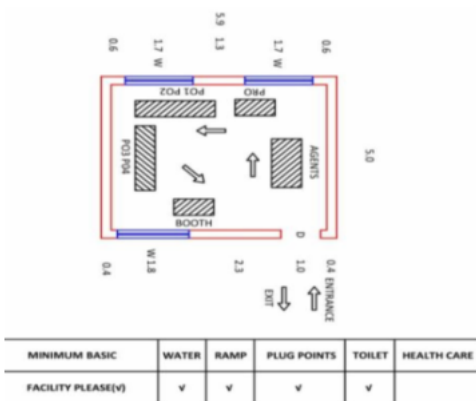

Google Map View

Polling Station Building Front View

Polling Station Front View

Cad View

Key MAP View

சட்டமன்றத் தொகுதியின் எண் மற்றும் பெயர் : 30-பல்லாவரம்
பிரிவு எண் மற்றும் பெயர் 1-தாம்பரம் (மா), பல்லாவரம்-அஸ்தினாபுரம் (வ.கி), வார்டு 36 பத்மநாபன் தெரு