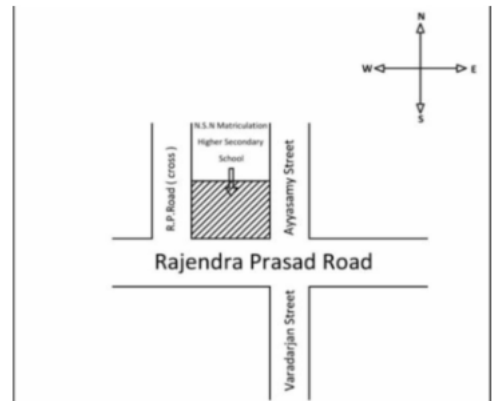

Google Map View

Polling Station Building Front View

Polling Station Front View

Cad View

Key MAP View

சட்டமன்றத் தொகுதியின் எண் மற்றும் பெயர் : 30-பல்லாவரம்
பிரிவு எண் மற்றும் பெயர் 1-தாம்பரம் (மா), பல்லாவரம்-அஸ்தினாபுரம் (வ.கி), வார்டு 36 பத்மநாபன் தெரு