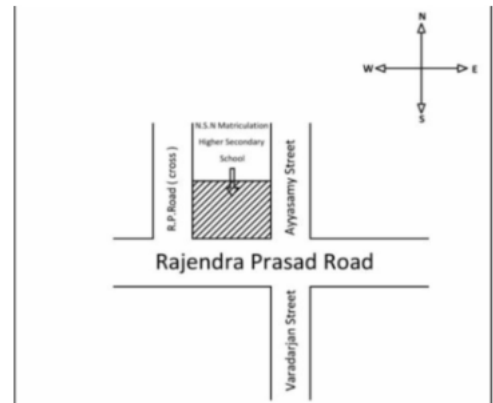

வாக்காளர் பதிவு அலுவலரின்
கையொப்பம்

Nazri Naksha

Google Map View

Polling Station Building Front View

Polling Station Front View

Cad View

Key MAP View

| | | |
|---|--|---|
| 1 பெயர் : சுப்புலக்ஷ்மி கணவர் பெயர் : சந்திரசேகரன் வீட்டு எண் : 1 வயது : 73 பாலினம் : பெண் Photo is available RTO2783751 | 2 பெயர் : வருண் தந்தை பெயர் : சுப்ரமணியன் வீட்டு எண் : 1 வயது : 23 பாலினம் : ஆண் Photo is available RTO3733672 | 3 பெயர் : ஜெயலட்சுமி கணவர் பெயர் : வெங்கட்நாராயணன் வீட்டு எண் : 1-2A வயது : 72 பாலினம் : பெண் Photo is available RTO3448594 |
| 4 பெயர் : வினோத் வெங்கட்நாராயணன் தந்தை பெயர் : வெங்கட்நாராயணன் வீட்டு எண் : 1-2A வயது : 43 பாலினம் : ஆண் Photo is available DBL6392013 | 5 பெயர் : மாலினி கணவர் பெயர் : ராமசந்திரன் வீட்டு எண் : 2 வயது : 77 பாலினம் : பெண் Photo is available RTO2914554 | 6 பெயர் : கௌரி கணவர் பெயர் : ஹரிகிருஷ்ணன் வீட்டு எண் : 2 வயது : 76 பாலினம் : பெண் Photo is available DBL3412459 |
| 7 பெயர் : கோகுல்கிருஷ்ணன் தந்தை பெயர் : ஹரிகிருஷ்ணன் வீட்டு எண் : 2 வயது : 44 பாலினம் : ஆண் Photo is available RTO2914547 | 8 பெயர் : பூந் வித்யா கணவர் பெயர் : ராஜேஷ் வீட்டு எண் : 2 வயது : 38 பாலினம் : பெண் Photo is available RTO2914620 | 9 பெயர் : நந்தினி தந்தை பெயர் : பூநீராமச்சந்திரன் வீட்டு எண் : 2A வயது : 49 பாலினம் : பெண் Photo is available DBL9742214 |
| 10 பெயர் : ராஜேஷ் கே ஸ் தாயின் பெயர் : மாலினி கே வீட்டு எண் : 2ஏ வயது : 47 பாலினம் : ஆண் Photo is available RTO4150819 | 11 பெயர் : ஜமுனா கணவர் பெயர் : சிவராமன் வீட்டு எண் : 3 வயது : 62 பாலினம் : பெண் Photo is available RTO2783736 | 12 பெயர் : சிவராமன் தந்தை பெயர் : ராமதாஸ் வீட்டு எண் : 3 வயது : 62 பாலினம் : ஆண் Photo is available RTO2783744 |
| 13 பெயர் : மதுரை குப்பன் தந்தை பெயர் : மதுரை வீட்டு எண் : 4 வயது : 67 பாலினம் : ஆண் Photo is available RTO2188795 | 14 பெயர் : கோமதி கணவர் பெயர் : மதுரை குப்பன் வீட்டு எண் : 4 வயது : 63 பாலினம் : பெண் Photo is available RTO2188787 | 15 பெயர் : வரதராஜன் தந்தை பெயர் : தாமோதரன் வீட்டு எண் : 4 வயது : 54 பாலினம் : ஆண் Photo is available RTO3630191 |
| 16 பெயர் : ராஜா தந்தை பெயர் : ராமமூர்த்தி வீட்டு எண் : 4 வயது : 46 பாலினம் : ஆண் Photo is available RTO2188837 | 17 பெயர் : விவேக் தந்தை பெயர் : வெங்கட்ராமன் வீட்டு எண் : 4 வயது : 42 பாலினம் : ஆண் Photo is available RTO0584094 | 18 பெயர் : ஹேமலதா கணவர் பெயர் : ராஜா வீட்டு எண் : 4 வயது : 42 பாலினம் : பெண் Photo is available RTO2188803 |
| 19 பெயர் : வெங்கட்சுப்பிரமணியம் தந்தை பெயர் : சிவராமகிருஷ்ணன் வீட்டு எண் : 4-2D வயது : 70 பாலினம் : ஆண் Photo is available DBL8205064 | 20 பெயர் : வரலட்சுமி கணவர் பெயர் : வெங்கட்சுப்பிரமணியம் வீட்டு எண் : 4-2D வயது : 65 பாலினம் : பெண் Photo is available DBL6381123 | 21 பெயர் : ஹேமாஸ்பூநீ தந்தை பெயர் : வெங்கட்சுப்பிரமணியம் வீட்டு எண் : 4-2D வயது : 39 பாலினம் : பெண் Photo is available DBL6381115 |
| 22 பெயர் : முத்துக்குமார் தந்தை பெயர் : மலைராஜ் வீட்டு எண் : 4/8 வயது : 38 பாலினம் : ஆண் Photo is available AFM1478452 | 23 பெயர் : கஸ்தூரி கணவர் பெயர் : முத்துக்குமார் வீட்டு எண் : 4/8 வயது : 30 பாலினம் : பெண் Photo is available RTO4235933 | 24 பெயர் : வெங்கடேசன் தந்தை பெயர் : கோபால் வீட்டு எண் : 4 / 8 , ஏ 1 வயது : 70 பாலினம் : ஆண் Photo is available RTO3726791 |
| 25 பெயர் : பொன்னம்மாள் கணவர் பெயர் : வெங்கடேசன் வீட்டு எண் : 4 / 8 , ஏ 1 வயது : 60 பாலினம் : பெண் Photo is available RTO3726809 | 26 பெயர் : வெங்கடேசன் தந்தை பெயர் : தியாகராஜன் வீட்டு எண் : 4C1 வயது : 66 பாலினம் : ஆண் Photo is available RTO2631208 | 27 பெயர் : சாந்தி கணவர் பெயர் : வெங்கடேஸ்வரன் வீட்டு எண் : 4C1 வயது : 62 பாலினம் : பெண் Photo is available RTO2631232 |
| 28 பெயர் : அர்விந்த் தந்தை பெயர் : வெங்கடேஸ்வரன் வீட்டு எண் : 4C1 வயது : 37 பாலினம் : ஆண் Photo is available RTO2631216 | 29 பெயர் : ஜனனி கணவர் பெயர் : அரவிந்த் வீட்டு எண் : 4C1 வயது : 36 பாலினம் : பெண் Photo is available RTO2631190 | 30 பெயர் : விக்னேஷ் தந்தை பெயர் : வெங்கடேஸ்வரன் வீட்டு எண் : 4C1 வயது : 32 பாலினம் : ஆண் Photo is available RTO2631224 |