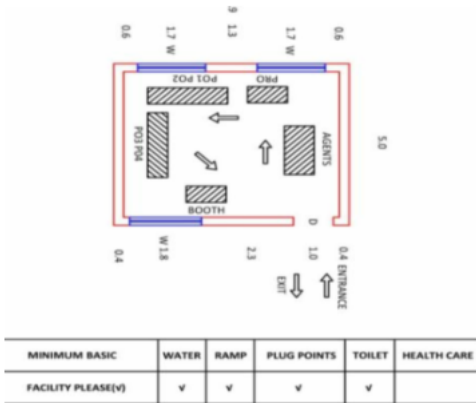

வாக்காளர் பதிவு அலுவலரின்
கையொப்பம்

Nazri Naksha

Google Map View

Polling Station Building Front View

Polling Station Front View

Cad View

Key MAP View

| | | |
|---|--|---|
| 1 பெயர் : சுப்புலக்ஷ்மி கணவர் பெயர் : சந்திரசேகரன் வீட்டு எண் : 1 வயது : 73 பாலினம் : பெண் Photo is available RTO2783751 | 2 பெயர் : வருண் தந்தை பெயர் : சுப்ரமணியன் வீட்டு எண் : 1 வயது : 23 பாலினம் : ஆண் Photo is available RTO3733672 | 3 பெயர் : ஜெயலட்சுமி கணவர் பெயர் : வெங்கட்நாராயணன் வீட்டு எண் : 1-2A வயது : 72 பாலினம் : பெண் Photo is available RTO3448594 |
| 4 பெயர் : வினோத் வெங்கட்நாராயணன் தந்தை பெயர் : வெங்கட்நாராயணன் வீட்டு எண் : 1-2A வயது : 43 பாலினம் : ஆண் Photo is available DBL6392013 | 5 பெயர் : மாலினி கணவர் பெயர் : ராமசந்திரன் வீட்டு எண் : 2 வயது : 77 பாலினம் : பெண் Photo is available RTO2914554 | 6 பெயர் : கௌரி கணவர் பெயர் : ஹரிகிருஷ்ணன் வீட்டு எண் : 2 வயது : 76 பாலினம் : பெண் Photo is available DBL3412459 |
| 7 பெயர் : கோகுல்கிருஷ்ணன் தந்தை பெயர் : ஹரிகிருஷ்ணன் வீட்டு எண் : 2 வயது : 44 பாலினம் : ஆண் Photo is available RTO2914547 | 8 பெயர் : பூந் வித்யா கணவர் பெயர் : ராஜேஷ் வீட்டு எண் : 2 வயது : 38 பாலினம் : பெண் Photo is available RTO2914620 | 9 பெயர் : நந்தினி தந்தை பெயர் : பூநீராமச்சந்திரன் வீட்டு எண் : 2A வயது : 49 பாலினம் : பெண் Photo is available DBL9742214 |
| 10 பெயர் : ராஜேஷ் கே ஸ் தாயின் பெயர் : மாலினி கே வீட்டு எண் : 2ஏ வயது : 47 பாலினம் : ஆண் Photo is available RTO4150819 | 11 பெயர் : ஜமுனா கணவர் பெயர் : சிவராமன் வீட்டு எண் : 3 வயது : 62 பாலினம் : பெண் Photo is available RTO2783736 | 12 பெயர் : சிவராமன் தந்தை பெயர் : ராமதாஸ் வீட்டு எண் : 3 வயது : 62 பாலினம் : ஆண் Photo is available RTO2783744 |
| 13 பெயர் : மதுரை குப்பன் தந்தை பெயர் : மதுரை வீட்டு எண் : 4 வயது : 67 பாலினம் : ஆண் Photo is available RTO2188795 | 14 பெயர் : கோமதி கணவர் பெயர் : மதுரை குப்பன் வீட்டு எண் : 4 வயது : 63 பாலினம் : பெண் Photo is available RTO2188787 | 15 பெயர் : வரதராஜன் தந்தை பெயர் : தாமோதரன் வீட்டு எண் : 4 வயது : 54 பாலினம் : ஆண் Photo is available RTO3630191 |
| 16 பெயர் : ராஜா தந்தை பெயர் : ராமமூர்த்தி வீட்டு எண் : 4 வயது : 46 பாலினம் : ஆண் Photo is available RTO2188837 | 17 பெயர் : விவேக் தந்தை பெயர் : வெங்கட்ராமன் வீட்டு எண் : 4 வயது : 42 பாலினம் : ஆண் Photo is available RTO0584094 | 18 பெயர் : ஹேமலதா கணவர் பெயர் : ராஜா வீட்டு எண் : 4 வயது : 42 பாலினம் : பெண் Photo is available RTO2188803 |
| 19 பெயர் : வெங்கட்சுப்பிரமணியம் தந்தை பெயர் : சிவராமகிருஷ்ணன் வீட்டு எண் : 4-2D வயது : 70 பாலினம் : ஆண் Photo is available DBL8205064 | 20 பெயர் : வரலட்சுமி கணவர் பெயர் : வெங்கட்சுப்பிரமணியம் வீட்டு எண் : 4-2D வயது : 65 பாலினம் : பெண் Photo is available DBL6381123 | 21 பெயர் : ஹேமாஸ்பூநீ தந்தை பெயர் : வெங்கட்சுப்பிரமணியம் வீட்டு எண் : 4-2D வயது : 39 பாலினம் : பெண் Photo is available DBL6381115 |
| 22 பெயர் : முத்துக்குமார் தந்தை பெயர் : மலைராஜ் வீட்டு எண் : 4/8 வயது : 38 பாலினம் : ஆண் Photo is available AFM1478452 | 23 பெயர் : கஸ்தூரி கணவர் பெயர் : முத்துக்குமார் வீட்டு எண் : 4/8 வயது : 30 பாலினம் : பெண் Photo is available RTO4235933 | 24 பெயர் : வெங்கடேசன் தந்தை பெயர் : கோபால் வீட்டு எண் : 4 / 8 , ஏ 1 வயது : 70 பாலினம் : ஆண் Photo is available RTO3726791 |
| 25 பெயர் : பொன்னம்மாள் கணவர் பெயர் : வெங்கடேசன் வீட்டு எண் : 4 / 8 , ஏ 1 வயது : 60 பாலினம் : பெண் Photo is available RTO3726809 | 26 பெயர் : வெங்கடேசன் தந்தை பெயர் : தியாகராஜன் வீட்டு எண் : 4C1 வயது : 66 பாலினம் : ஆண் Photo is available RTO2631208 | 27 பெயர் : சாந்தி கணவர் பெயர் : வெங்கடேஸ்வரன் வீட்டு எண் : 4C1 வயது : 62 பாலினம் : பெண் Photo is available RTO2631232 |
| 28 பெயர் : அர்விந்த் தந்தை பெயர் : வெங்கடேஸ்வரன் வீட்டு எண் : 4C1 வயது : 37 பாலினம் : ஆண் Photo is available RTO2631216 | 29 பெயர் : ஜனனி கணவர் பெயர் : அரவிந்த் வீட்டு எண் : 4C1 வயது : 36 பாலினம் : பெண் Photo is available RTO2631190 | 30 பெயர் : விக்னேஷ் தந்தை பெயர் : வெங்கடேஸ்வரன் வீட்டு எண் : 4C1 வயது : 32 பாலினம் : ஆண் Photo is available RTO2631224 |