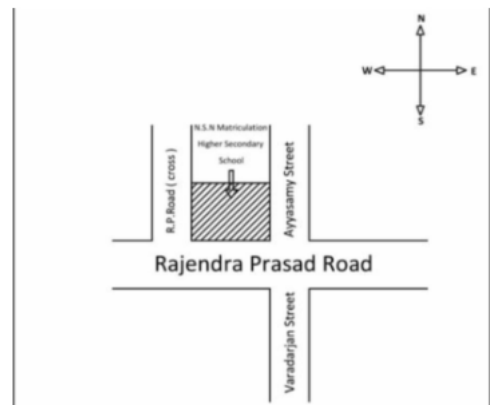

Key MAP View