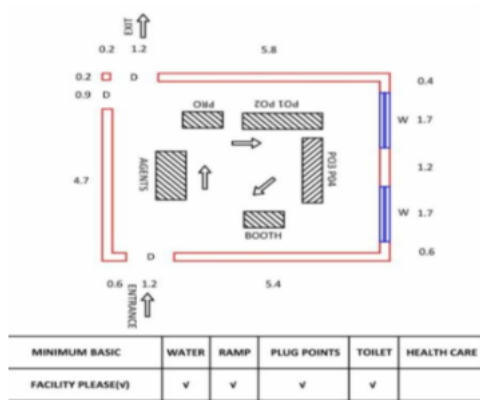

Google Map View

Polling Station Building Front View

Polling Station Front View

Cad View

Key MAP View

1 பெயர் : கீதா கணவர் பெயர்: ராமசாமி வீட்டு எண் : 1 வயது : 65 பாலினம் : பெண் Photo is available RTO2387017	2 பெயர் : ரங்கராஜன் தந்தை பெயர்: அய்யாசாமி வீட்டு எண் : 1 வயது : 61 பாலினம் : ஆண் Photo is available DBL6421465	3 பெயர் : கணேசன் தந்தை பெயர்: பரமசிவபாண்டியன் வீட்டு எண் : 1 வயது : 60 பாலினம் : ஆண் Photo is available RTO0112284
4 பெயர் : ராதா கணவர் பெயர்: கணேசன் வீட்டு எண் : 1 வயது : 57 பாலினம் : பெண் Photo is available RTO0112276	5 பெயர் : ராதா கணவர் பெயர்: குருமூர்த்தி வீட்டு எண் : 1 வயது : 56 பாலினம் : பெண் Photo is available RTO2976157	6 பெயர் : வள்ளி தந்தை பெயர்: ரங்கராஜன் வீட்டு எண் : 1 வயது : 50 பாலினம் : பெண் Photo is available DBL6420848
7 பெயர் : கணேசன் தந்தை பெயர்: அய்யாசாமி வீட்டு எண் : 1 வயது : 50 பாலினம் : ஆண் Photo is available DBL3361359	8 பெயர் : பால ஜெயா கணவர் பெயர்: முருகையன் வீட்டு எண் : 1 வயது : 42 பாலினம் : பெண் Photo is available RTO2127876	9 பெயர் : வித்யா லட்சுமி தந்தை பெயர்: ராமசாமி வீட்டு எண் : 1 வயது : 33 பாலினம் : பெண் Photo is available RTO2386894
10 பெயர் : ஐஸ்வர்யா கணவர் பெயர்: ஜிபின் வ வீட்டு எண் : 1 வயது : 31 பாலினம் : பெண் Photo is available RTO2976132	11 பெயர் : பத்மா தந்தை பெயர்: கதிர்வேல் முருகன் வீட்டு எண் : 1 வயது : 30 பாலினம் : பெண் Photo is available ZZK1759182	12 பெயர் : ஜெகராஜ் தந்தை பெயர்: செல்வராஜ் வீட்டு எண் : 1AB வயது : 78 பாலினம் : ஆண் Photo is available RTO0498709
13 பெயர் : சுரேஷ் மு தந்தை பெயர்: முருகேசன் ல வீட்டு எண் : 1பி,எஃப்1,மாருதி பவன் வயது : 22 பாலினம் : ஆண் Photo is available RTO4166302	14 பெயர் : சரளாதேவி கணவர் பெயர்: முத்துகுமார் வீட்டு எண் : 1c வயது : 59 பாலினம் : பெண் Photo is available RTO2277705	15 பெயர் : தேன்மொழி கணவர் பெயர்: சுப்புராஜ் வீட்டு எண் : 1 சி சி வயது : 61 பாலினம் : பெண் Photo is available RTO1121417
16 பெயர் : தீபிகா ஆர் ஆர் தந்தை பெயர்: ரவி ஆர் வீட்டு எண் : 1-வது தளம் le பிளாக் வயது : 31 பாலினம் : பெண் Photo is available RTO3883709	17 பெயர் : ஸ்ரீனிவாசன் தந்தை பெயர்: ஸ்ரீனிவாச சாரி வீட்டு எண் : 2 வயது : 83 பாலினம் : ஆண் Photo is available RTO1673136	18 பெயர் : பவாணி இதரர் பெயர்: குப்பம்மா வீட்டு எண் : 2 வயது : 81 பாலினம் : பெண் Photo is available RTO0831958
19 பெயர் : கிருஷ்ணமூர்த்தி தந்தை பெயர்: சாம்பவசிவம் வீட்டு எண் : 2 வயது : 77 பாலினம் : ஆண் Photo is available DBL9864778	20 பெயர் : ரங்கமணி கணவர் பெயர்: ஸ்ரீனிவாசன் வீட்டு எண் : 2 வயது : 76 பாலினம் : பெண் Photo is available RTO1673151	21 பெயர் : சுப்புராஜ் தந்தை பெயர்: முத்துமாணிக்கம் வீட்டு எண் : 2 வயது : 73 பாலினம் : ஆண் Photo is available RTO0831909
22 பெயர் : பிரேமா கணவர் பெயர்: கிருஷ்ணமூர்த்தி வீட்டு எண் : 2 வயது : 72 பாலினம் : பெண் Photo is available DBL9864752	23 பெயர் : ரவி தீனதயாளன் தந்தை பெயர்: தீனதயாளன் வீட்டு எண் : 2 வயது : 62 பாலினம் : ஆண் Photo is available RTO1937598	24 பெயர் : ஆனந்த வள்ளி கணவர் பெயர்: ரவி தீனதயாளன் வீட்டு எண் : 2 வயது : 61 பாலினம் : பெண் Photo is available RTO1937564
25 பெயர் : முத்துகாமாட்சி தந்தை பெயர்: இரத்தினசபாபதி வீட்டு எண் : 2 வயது : 59 பாலினம் : பெண் Photo is available RTO0831735	26 பெயர் : சுந்தர் தந்தை பெயர்: கிருஷ்ணமூர்த்தி வீட்டு எண் : 2 வயது : 58 பாலினம் : ஆண் Photo is available DBL9864745	27 பெயர் : ஞானபிரபா இதரர் பெயர்: முத்துக்காமாட்சி வீட்டு எண் : 2 வயது : 52 பாலினம் : பெண் Photo is available RTO0831768
28 பெயர் : ரஸியா கணவர் பெயர்: ரபிஅஹமது வீட்டு எண் : 2 வயது : 52 பாலினம் : பெண் Photo is available RTO0333187	29 பெயர் : அலமேது கணவர் பெயர்: பாலமுருகன் வீட்டு எண் : 2 வயது : 49 பாலினம் : பெண் Photo is available RTO0832352	30 பெயர் : கணேசன் தாயின் பெயர்: பவாணி வீட்டு எண் : 2 வயது : 49 பாலினம் : ஆண் Photo is available RTO0831974