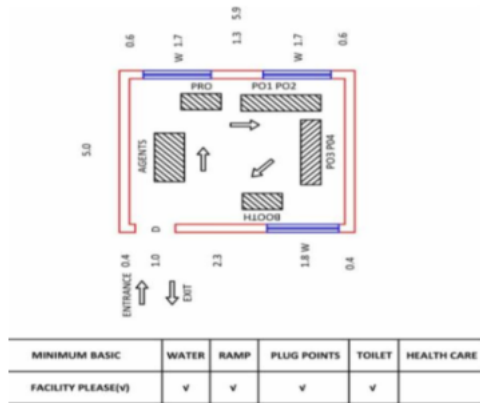

Google Map View

Polling Station Building Front View

Polling Station Front View

Cad View

Key MAP View

சட்டமன்றத் தொகுதியின் எண் மற்றும் பெயர் : 30-பல்லாவரம்
 பிரிவு எண் மற்றும் பெயர் : 1-தாம்பரம் (மா), பல்லாவரம்-ஆஸ்தினாபுரம் (வ.கி), வார்டு21 கிருஸ்ணாநகர்முதல்குறுக்குதெரு