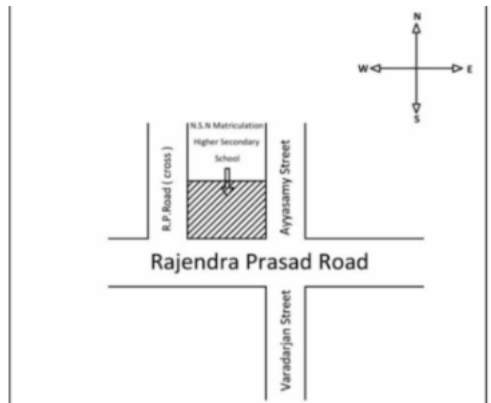

Google Map View

Polling Station Building Front View

Polling Station Front View

Cad View

Key MAP View

சட்டமன்றத் தொகுதியின் எண் மற்றும் பெயர் : 30-பல்லாவரம்
 பிரிவு எண் மற்றும் பெயர் : 1-தாம்பரம் (மா), பல்லாவரம்-ஆஸ்தினாபுரம் (வ.கி), வார்டு21 கிருஸ்ணாநகர்முதல்குறுக்குதெரு