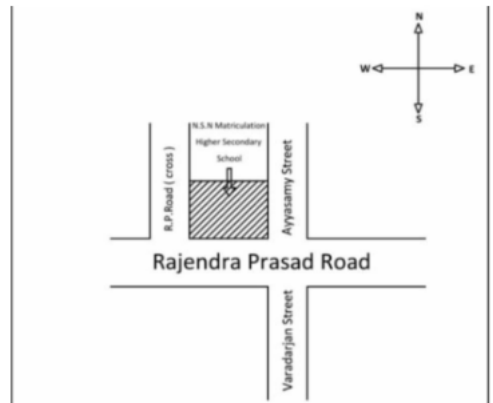

Google Map View

Polling Station Building Front View

Polling Station Front View

Cad View

Key MAP View

சட்டமன்றத் தொகுதியின் எண் மற்றும் பெயர் : 30-பல்லாவரம்
பிரிவு எண் மற்றும் பெயர் 1-தாம்பரம் (மா), பல்லாவரம்-அஸ்தினாபுரம் (வ.கி), வார்டு21 கிருஸ்ணாநகர்2வதுமெயின்ரோடு