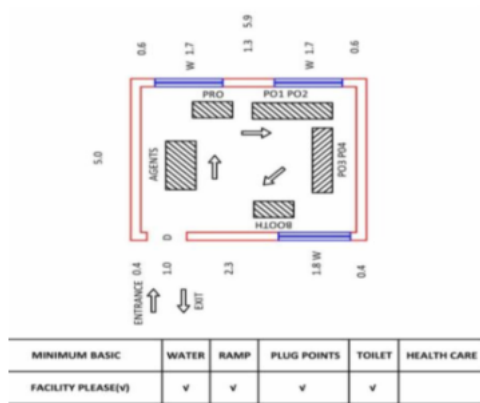

Google Map View

Polling Station Building Front View

Polling Station Front View

Cad View

Key MAP View

சட்டமன்றத் தொகுதியின் எண் மற்றும் பெயர் : 30-பல்லாவரம்
பிரிவு எண் மற்றும் பெயர் 1-தாம்பரம் (மா), பல்லாவரம்-அஸ்தினாபுரம் (வ.கி), வார்டு21 கிருஸ்ணாநகர்2வதுமெயின்ரோடு