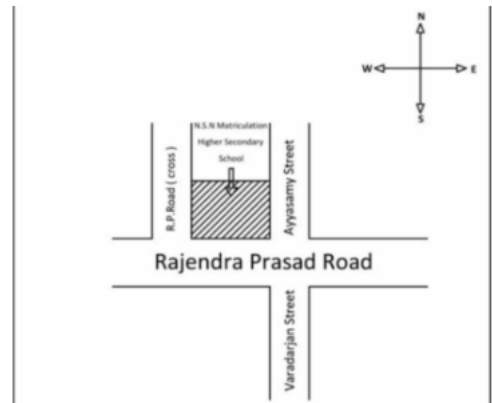

Cad View

Key MAP View