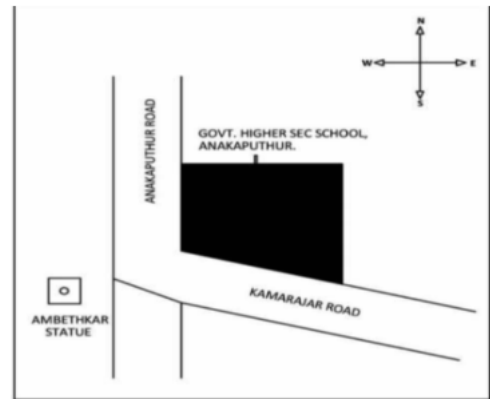

Cad View

Key MAP View