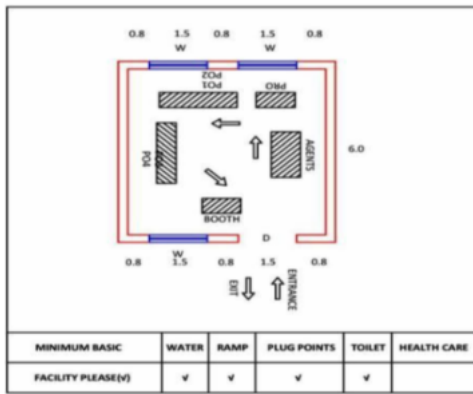

Cad View

Key MAP View