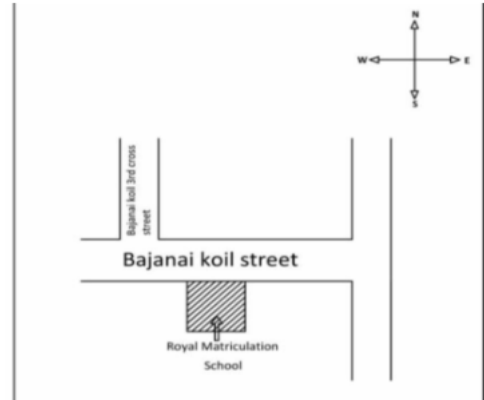

Key MAP View