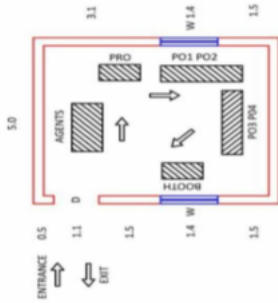

Google Map View

Polling Station Building Front View

Polling Station Front View

Cad View

Key MAP View

MINIMUM BASIC	WATER	RAMP	PLUG POINTS	TOILET	HEALTH CARE
FACILITY PLEASE(V)	✓	✓	✓	✓	

1 பெயர் : ராஜலட்சுமி கணவர் பெயர்: வெங்கட்ராமன் வீட்டு எண் : 1 வயது : 84 பாலினம் : பெண் Photo is available RTO3499837	2 பெயர் : விசாலாட்சி கணவர் பெயர்: வெங்கட்ராமன் வீட்டு எண் : 1 வயது : 50 பாலினம் : பெண் Photo is available RTO3499845	3 பெயர் : சூரியகலா தந்தை பெயர்: சபாபதி வீட்டு எண் : 1 வயது : 37 பாலினம் : பெண் Photo is available RTO0586883
4 பெயர் : அபிராமி தந்தை பெயர்: சபாபதி வீட்டு எண் : 1 வயது : 33 பாலினம் : பெண் Photo is available RTO1287952	5 பெயர் : உம்முல்னபிசாபேகம் தந்தை பெயர்: ஷாகுல்ஹமீது வீட்டு எண் : 1 வயது : 31 பாலினம் : பெண் Photo is available RTO2636355	6 பெயர் : சிவகாமி இதரர் பெயர்: ராஜன் வீட்டு எண் : 4 வயது : 51 பாலினம் : பெண் Photo is available RTO0586602
7 பெயர் : ரங்கராஜன் தந்தை பெயர்: ராமசாமி வீட்டு எண் : 5 வயது : 77 பாலினம் : ஆண் Photo is available RTO119775	8 பெயர் : பானமதி கணவர் பெயர்: ரங்கராஜன் வீட்டு எண் : 5 வயது : 74 பாலினம் : பெண் Photo is available RTO119718	9 பெயர் : சாந்தி கணவர் பெயர்: சுரேஷ் வீட்டு எண் : 6-33 வயது : 56 பாலினம் : பெண் Photo is available RTO3906310
10 பெயர் : கிருஷ்ணன் தந்தை பெயர்: சங்கு வீட்டு எண் : 7A வயது : 69 பாலினம் : ஆண் Photo is available RTO3499852	11 பெயர் : ராமனாதன் தந்தை பெயர்: நாகலிங்கம் வீட்டு எண் : 8 வயது : 89 பாலினம் : ஆண் Photo is available RTO3499878	12 பெயர் : மோகனா கணவர் பெயர்: ராமனாதன் வீட்டு எண் : 8 வயது : 79 பாலினம் : பெண் Photo is available RTO3499886
13 பெயர் : ராஜன் தந்தை பெயர்: ராமனாதன் வீட்டு எண் : 8 வயது : 54 பாலினம் : ஆண் Photo is available RTO3499894	14 பெயர் : லட்சுமிநாராயணன் தந்தை பெயர்: கொண்டசாமி வீட்டு எண் : 9 வயது : 59 பாலினம் : ஆண் Photo is available DBL6451884	15 பெயர் : துரைசாணம்மா கணவர் பெயர்: லட்சுமிநாராயணன் வீட்டு எண் : 9 வயது : 54 பாலினம் : பெண் Photo is available DBL6451389
16 பெயர் : மோகனரங்கன் தந்தை பெயர்: சின்னசாமி வீட்டு எண் : 10 வயது : 86 பாலினம் : ஆண் Photo is available RTO3499902	17 பெயர் : சுலோச்சனாபாய் கணவர் பெயர்: மோகனரங்கன் வீட்டு எண் : 10 வயது : 81 பாலினம் : பெண் Photo is available RTO3499910	18 பெயர் : ஜெயகுமார் தந்தை பெயர்: மோகனரங்கன் வீட்டு எண் : 10 வயது : 60 பாலினம் : ஆண் Photo is available RTO3499928
19 பெயர் : ராஜேஸ்வரி கணவர் பெயர்: ஜெயகுமார் வீட்டு எண் : 10 வயது : 56 பாலினம் : பெண் Photo is available DBL6454060	20 பெயர் : செளந்தர்யா தந்தை பெயர்: சீனிவாசன் வீட்டு எண் : 10 வயது : 26 பாலினம் : பெண் Photo is available RTO3845500	21 பெயர் : தனுபூர் தந்தை பெயர்: ஜெயக்குமார் வீட்டு எண் : 10 வயது : 23 பாலினம் : ஆண் Photo is available RTO3742145
22 பெயர் : ஹரிணி ஜெயகுமார் தந்தை பெயர்: ஜெயகுமார் வீட்டு எண் : 10 வயது : 21 பாலினம் : பெண் Photo is available RTO4017760	23 பெயர் : வேம்பு தந்தை பெயர்: கிருஷ்ணமூர்த்தி வீட்டு எண் : 11A வயது : 81 பாலினம் : ஆண் Photo is available RTO3499936	24 பெயர் : மணிகண்டன் தந்தை பெயர்: வேம்பு வீட்டு எண் : 11A வயது : 52 பாலினம் : ஆண் Photo is available RTO3499944
25 பெயர் : கணேஷ் தந்தை பெயர்: வேம்பு வீட்டு எண் : 11A வயது : 50 பாலினம் : ஆண் Photo is available RTO3499951	26 பெயர் : பிரியா கணவர் பெயர்: மணிகண்டன் வீட்டு எண் : 11A வயது : 49 பாலினம் : பெண் Photo is available DBL8226359	27 பெயர் : ஆனந்தவல்லி கணவர் பெயர்: சிவகுமார் வீட்டு எண் : 13 வயது : 45 பாலினம் : பெண் Photo is available RTO0431825
28 பெயர் : வைத்தியலிங்கம் தந்தை பெயர்: சண்முகம் வீட்டு எண் : 13A வயது : 88 பாலினம் : ஆண் Photo is available RTO3499969	29 பெயர் : தனலட்சுமி கணவர் பெயர்: வைத்தியலிங்கம் வீட்டு எண் : 13A வயது : 79 பாலினம் : பெண் Photo is available RTO3499977	30 பெயர் : வெங்கட் கணேஷ் வைத்திலிங்கம் தந்தை பெயர்: வைத்தியலிங்கம் வீட்டு எண் : 13A வயது : 54 பாலினம் : ஆண் Photo is available RTO3499985