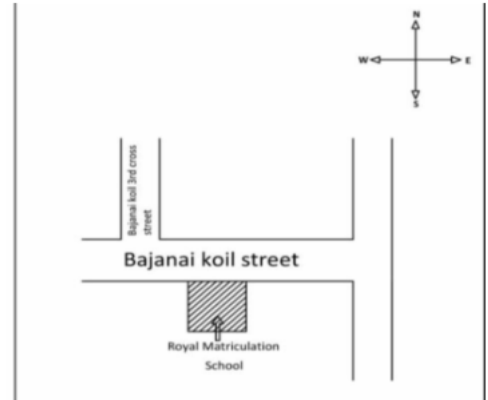

Key MAP View