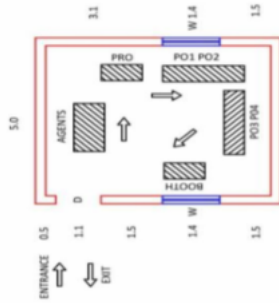

Google Map View

Polling Station Building Front View

Polling Station Front View

Cad View

MINIMUM BASIC	WATER	RAMP	PLUG POINTS	TOILET	HEALTH CARE
FACILITY PLEASE(V)	✓	✓	✓	✓	

Key MAP View

1 பெயர் : முரளி தந்தை பெயர் : ரெங்கநாதன் வீட்டு எண் : 1 வயது : 62 பாலினம் : ஆண் Photo is available RTO0868059	2 பெயர் : ஜெகதீஸ்லரி தந்தை பெயர் : கிருஷ்ணசாமி வீட்டு எண் : 1 வயது : 46 பாலினம் : பெண் Photo is available RTO0118463	3 பெயர் : பிரதிசுஷா தந்தை பெயர் : சத்திய நாராயணன் வீட்டு எண் : 1 வயது : 29 பாலினம் : பெண் Photo is available RTO2786960
4 பெயர் : சொல்லின் செல்வன் தந்தை பெயர் : பழனியப்பன் வீட்டு எண் : 1A வயது : 49 பாலினம் : ஆண் Photo is available RTO1945724	5 பெயர் : மதுமிதா கணவர் பெயர் : சொல்லின் செல்வன் வீட்டு எண் : 1A வயது : 44 பாலினம் : பெண் Photo is available RTO1945732	6 பெயர் : இளங்கோவன் தந்தை பெயர் : சுந்தரம் வீட்டு எண் : 1A வயது : 40 பாலினம் : ஆண் Photo is available RTO1945310
7 பெயர் : காயத்ரி கணவர் பெயர் : இளங்கோவன் வீட்டு எண் : 1A வயது : 33 பாலினம் : பெண் Photo is available RTO1945328	8 பெயர் : லக்ஷ்மணன் தந்தை பெயர் : நல்லாத்தம்பி வீட்டு எண் : 2 வயது : 72 பாலினம் : ஆண் Photo is available RTO1945013	9 பெயர் : கிருஷ்ணசாமி தந்தை பெயர் : செல்வராஜ் வீட்டு எண் : 2 வயது : 48 பாலினம் : ஆண் Photo is available RTO0118455
10 பெயர் : ராஜ் கணபதி தந்தை பெயர் : லக்ஷ்மணன் வீட்டு எண் : 2 வயது : 41 பாலினம் : ஆண் Photo is available RTO0118620	11 பெயர் : ஆனந்த கார்த்திக் தந்தை பெயர் : லக்ஷ்மணன் வீட்டு எண் : 2 வயது : 35 பாலினம் : ஆண் Photo is available RTO0334441	12 பெயர் : ராஜலட்சுமி ச தந்தை பெயர் : சக்திவேல் ராஜகுமார் ச வீட்டு எண் : 2/12 வயது : 31 பாலினம் : பெண் Photo is available RTO4081055
13 பெயர் : சுந்தரி கணவர் பெயர் : வெங்கடாசலம் வீட்டு எண் : 2A-1 வயது : 70 பாலினம் : பெண் Photo is available RTO3511615	14 பெயர் : கணேசன் தந்தை பெயர் : வெங்கடாசலம் வீட்டு எண் : 2A-1 வயது : 39 பாலினம் : ஆண் Photo is available DBL6452056	15 பெயர் : பூங்கனி இதரர் பெயர் : ஜான்சேவியர் வீட்டு எண் : 2A-2 வயது : 74 பாலினம் : பெண் Photo is available RTO3511623
16 பெயர் : தேவராஜ் தந்தை பெயர் : ஜான்சேவியர் வீட்டு எண் : 2A-2 வயது : 58 பாலினம் : ஆண் Photo is available DBL6451231	17 பெயர் : வேல்கன்னி கணவர் பெயர் : தேவராஜ் வீட்டு எண் : 2A-2 வயது : 51 பாலினம் : பெண் Photo is available DBL2475572	18 பெயர் : பாஸ்கரன் தந்தை பெயர் : ஏழுமலை வீட்டு எண் : 3 வயது : 47 பாலினம் : ஆண் Photo is available RTO1678770
19 பெயர் : கோட்டீஸ்வரி தந்தை பெயர் : ஏழுமலை வீட்டு எண் : 3 வயது : 44 பாலினம் : பெண் Photo is available DBL6463566	20 பெயர் : கார்த்திக் தந்தை பெயர் : ஏழுமலை வீட்டு எண் : 3 வயது : 39 பாலினம் : ஆண் Photo is available RTO0236091	21 பெயர் : மகேஸ்வரி கணவர் பெயர் : சகாதேவன் வீட்டு எண் : 4 வயது : 68 பாலினம் : பெண் Photo is available RTO1126515
22 பெயர் : மகேந்திர குமார் தந்தை பெயர் : முத்துகிருஷ்ணன் வீட்டு எண் : 4 வயது : 59 பாலினம் : ஆண் Photo is available RTO0118521	23 பெயர் : ஜமுனா கணவர் பெயர் : மகேந்திர குமார் வீட்டு எண் : 4 வயது : 46 பாலினம் : பெண் Photo is available RTO0118539	24 பெயர் : பெருமாள் தந்தை பெயர் : கோபால் வீட்டு எண் : 5 வயது : 74 பாலினம் : ஆண் Photo is available DBL6456610
25 பெயர் : வினோபா கணவர் பெயர் : பெருமாள் வீட்டு எண் : 5 வயது : 63 பாலினம் : பெண் Photo is available DBL6451736	26 பெயர் : ஜஸ்வராயா கணவர் பெயர் : பெருமாள் வீட்டு எண் : 5 வயது : 39 பாலினம் : பெண் Photo is available RTO1945005	27 பெயர் : சரவணன் தந்தை பெயர் : குப்புசாமி வீட்டு எண் : 5 வயது : 33 பாலினம் : ஆண் Photo is available RTO1945757
28 பெயர் : சீனிவாசன் தந்தை பெயர் : வெங்கட்ராமன் வீட்டு எண் : 6 வயது : 53 பாலினம் : ஆண் Photo is available RTO3742194	29 பெயர் : காமேஸ்வரி கணவர் பெயர் : ஸ்ரீநிவாசன் வீட்டு எண் : 6 வயது : 46 பாலினம் : பெண் Photo is available RTO3742244	30 பெயர் : திவ்யபிரியா ர தந்தை பெயர் : ரவி வீட்டு எண் : 6 வயது : 27 பாலினம் : பெண் Photo is available RTO4057451