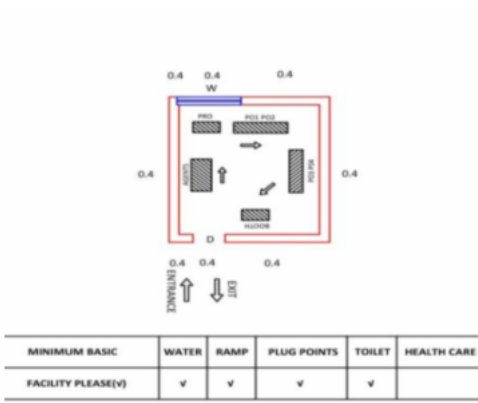

Google Map View

Polling Station Building Front View

Polling Station Front View

Cad View

Key MAP View

1 பெயர் : சம்பத் தந்தை பெயர்: கிருஷ்ணசாமி வீட்டு எண் : 1 வயது : 85 பாலினம் : ஆண்	DBL9866195 Photo is available	2 பெயர் : கல்யாணி கணவர் பெயர்: சம்பத் வீட்டு எண் : 1 வயது : 81 பாலினம் : பெண்	DBL9866187 Photo is available	3 பெயர் : பழனி தந்தை பெயர்: ஆறுமுகம் வீட்டு எண் : 1 வயது : 75 பாலினம் : ஆண்	RTO1125335 Photo is available
4 பெயர் : செல்வநாயகி கணவர் பெயர்: தங்கராசு வீட்டு எண் : 1 வயது : 72 பாலினம் : பெண்	DBL9866229 Photo is available	5 பெயர் : உமா கணவர் பெயர்: பாஸ்கரன் வீட்டு எண் : 1 வயது : 58 பாலினம் : பெண்	RTO3465135 Photo is available	6 பெயர் : புஷ்பலதா கணவர் பெயர்: காமராஜ் வீட்டு எண் : 1 வயது : 44 பாலினம் : பெண்	DBL9866153 Photo is available
7 பெயர் : அருள்மணிசெல்வன் தந்தை பெயர்: தங்கராசு வீட்டு எண் : 1 வயது : 41 பாலினம் : ஆண்	DBL9866245 Photo is available	8 பெயர் : ராதாசகி கணவர் பெயர்: கார்த்திகேயன் வீட்டு எண் : 1 வயது : 40 பாலினம் : பெண்	RTO0499590 Photo is available	9 பெயர் : மதிசேகரன் தந்தை பெயர்: தங்கராசு வீட்டு எண் : 1 வயது : 40 பாலினம் : ஆண்	DBL9866237 Photo is available
10 பெயர் : அனிதா கணவர் பெயர்: பாலசுமார் வீட்டு எண் : 1 வயது : 40 பாலினம் : பெண்	RTO1125426 Photo is available	11 பெயர் : கோவிந்தராஜா தந்தை பெயர்: அசோக்குமார் வீட்டு எண் : 1 வயது : 38 பாலினம் : ஆண்	DBL9866211 Photo is available	12 பெயர் : பூர்ணி கணவர் பெயர்: சிவராமகிருஷ்ணன் வீட்டு எண் : 1 வயது : 36 பாலினம் : பெண்	RTO2916955 Photo is available
13 பெயர் : க வெங்கடேஷ் தந்தை பெயர்: கண்ணன் வீட்டு எண் : 2/8 வயது : 27 பாலினம் : ஆண்	RTO3044682 Photo is available	14 பெயர் : சாந்தி தந்தை பெயர்: சக்கரபாணி வீட்டு எண் : 3 வயது : 69 பாலினம் : பெண்	RTO3465150 Photo is available	15 பெயர் : பலராமன் தந்தை பெயர்: சக்கரபாணி வீட்டு எண் : 3 வயது : 57 பாலினம் : ஆண்	RTO3465168 Photo is available
16 பெயர் : சித்ரா கணவர் பெயர்: பலராமன் வீட்டு எண் : 3 வயது : 51 பாலினம் : பெண்	RTO3465176 Photo is available	17 பெயர் : சக்திதரா பலராமன் தந்தை பெயர்: பலராமன் வீட்டு எண் : 3/69 வயது : 20 பாலினம் : ஆண்	RTO4062691 Photo is available	18 பெயர் : மங்களம் கணவர் பெயர்: ஆதிழலம் வீட்டு எண் : 3B வயது : 77 பாலினம் : பெண்	RTO1942986 Photo is available
19 பெயர் : அசோக் தந்தை பெயர்: ஆதிழலம் வீட்டு எண் : 3B வயது : 52 பாலினம் : ஆண்	RTO1942564 Photo is available	20 பெயர் : பாலாஜி தந்தை பெயர்: ஆதிழலம் வீட்டு எண் : 3B வயது : 50 பாலினம் : ஆண்	RTO1943166 Photo is available	21 பெயர் : சிவராமகிருஷ்ணன் தந்தை பெயர்: வெங்கட் வீட்டு எண் : 4 வயது : 83 பாலினம் : ஆண்	DBL9743758 Photo is available
22 பெயர் : கோமதி கணவர் பெயர்: சிவராமகிருஷ்ணன் வீட்டு எண் : 4 வயது : 77 பாலினம் : பெண்	DBL9743766 Photo is available	23 பெயர் : ரகுராமன் தந்தை பெயர்: தியாகராஜன் வீட்டு எண் : 5 வயது : 60 பாலினம் : ஆண்	DBL6451405 Photo is available	24 பெயர் : விஜயலக்ஷ்மி கணவர் பெயர்: ரகுராமன் வீட்டு எண் : 5 வயது : 53 பாலினம் : பெண்	RTO3465192 Photo is available
25 பெயர் : ஆதித்யா தந்தை பெயர்: ரகுராமன் வீட்டு எண் : 5 வயது : 32 பாலினம் : ஆண்	RTO1942440 Photo is available	26 பெயர் : பாலாஜி தந்தை பெயர்: சேகர் வீட்டு எண் : 5/3 வயது : 29 பாலினம் : ஆண்	RTO3953106 Photo is available	27 பெயர் : காந்திமதி கணவர் பெயர்: முருகேசன் வீட்டு எண் : 6 வயது : 79 பாலினம் : பெண்	RTO3465200 Photo is available
28 பெயர் : மகாலக்ஷ்மி தந்தை பெயர்: முருகேசன் வீட்டு எண் : 6 வயது : 45 பாலினம் : பெண்	DBL6458830 Photo is available	29 பெயர் : பத்மாவதி தந்தை பெயர்: முருகேசன் வீட்டு எண் : 6 வயது : 44 பாலினம் : பெண்	DBL6458897 Photo is available	30 பெயர் : ருக்மாதங்கள் தந்தை பெயர்: முருகேசன் வீட்டு எண் : 6 வயது : 42 பாலினம் : ஆண்	DBL6458947 Photo is available