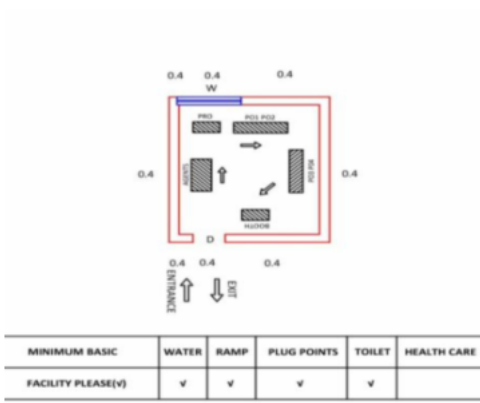

Google Map View

Polling Station Building Front View

Polling Station Front View

Cad View

Key MAP View

1	DBL8212300	பெயர் : விஸ்வநாதன் தந்தை பெயர்: நமச்சிவாயன் வீட்டு எண் : 1 வயது : 61 பாலினம் : ஆண்	Photo is available	2	DBL8212318	பெயர் : உமா தந்தை பெயர்: விஸ்வநாதன் வீட்டு எண் : 1 வயது : 60 பாலினம் : பெண்	Photo is available	3	RTO2843183	பெயர் : நந்தினி தந்தை பெயர்: திருநாவுக்கரசு வீட்டு எண் : 1-A வயது : 28 பாலினம் : பெண்	Photo is available
4	DBL8209041	பெயர் : இளங்கோவன் தந்தை பெயர்: பழனிவேல் வீட்டு எண் : 2 வயது : 83 பாலினம் : ஆண்	Photo is available	5	DBL8209058	பெயர் : வான்மதி கணவர் பெயர்: இளங்கோவன் வீட்டு எண் : 2 வயது : 73 பாலினம் : பெண்	Photo is available	6	RTO2467975	பெயர் : பார்த்திபன் தந்தை பெயர்: கோபால்துரை வீட்டு எண் : 2 வயது : 54 பாலினம் : ஆண்	Photo is available
7	DBL8209595	பெயர் : விஜய்ஆனந்த் தந்தை பெயர்: இளங்கோவன் வீட்டு எண் : 2 வயது : 50 பாலினம் : ஆண்	Photo is available	8	DBL8209033	பெயர் : லக்ஷ்மி கணவர் பெயர்: விஜய்ஆனந்த் வீட்டு எண் : 2 வயது : 46 பாலினம் : பெண்	Photo is available	9	RTO1676659	பெயர் : செல்வபிரியா தந்தை பெயர்: குமார் வீட்டு எண் : 3 வயது : 34 பாலினம் : பெண்	Photo is available
10	RTO2518348	பெயர் : கார்த்திக் தந்தை பெயர்: குமார் வீட்டு எண் : 3 வயது : 31 பாலினம் : ஆண்	Photo is available	11	RTO0499186	பெயர் : பிரியதர்ஷினி தந்தை பெயர்: கணபதி வீட்டு எண் : 4 வயது : 36 பாலினம் : பெண்	Photo is available	12	DBL9473604	பெயர் : கணபதி தந்தை பெயர்: தங்கவேல் வீட்டு எண் : 4-1 வயது : 71 பாலினம் : ஆண்	Photo is available
13	DBL6421853	பெயர் : கற்பகம் கணவர் பெயர்: கணபதி வீட்டு எண் : 4-1 வயது : 61 பாலினம் : பெண்	Photo is available	14	DBL2372795	பெயர் : ஜெயந்தி தந்தை பெயர்: கணபதி வீட்டு எண் : 4-1 வயது : 43 பாலினம் : பெண்	Photo is available	15	RTO1676634	பெயர் : கார்த்திக் தந்தை பெயர்: திருவேங்கிடம் வீட்டு எண் : 6 வயது : 35 பாலினம் : ஆண்	Photo is available
16	RTO1676642	பெயர் : அனு தந்தை பெயர்: திருவேங்கிடம் வீட்டு எண் : 6 வயது : 33 பாலினம் : பெண்	Photo is available	17	RTO3731411	பெயர் : புஷ்கரணி தந்தை பெயர்: தனசேகர் வீட்டு எண் : 6 வயது : 27 பாலினம் : பெண்	Photo is available	18	RTO3460672	பெயர் : வேணுகோபால் தந்தை பெயர்: மாணிக்கம் வீட்டு எண் : 6-1 வயது : 96 பாலினம் : ஆண்	Photo is available
19	RTO3460698	பெயர் : சீனிவாசன் தந்தை பெயர்: வேணுகோபால் வீட்டு எண் : 6-1 வயது : 56 பாலினம் : ஆண்	Photo is available	20	RTO3460706	பெயர் : தனசேகர் தந்தை பெயர்: வேணுகோபால் வீட்டு எண் : 6-2 வயது : 61 பாலினம் : ஆண்	Photo is available	21	DBL9473620	பெயர் : திருவேங்கிடம் தந்தை பெயர்: தர்மராஜ் வீட்டு எண் : 6-3 வயது : 91 பாலினம் : ஆண்	Photo is available
22	RTO3460714	பெயர் : ரேவதி கணவர் பெயர்: திருவேங்கிடம் வீட்டு எண் : 6-3 வயது : 57 பாலினம் : பெண்	Photo is available	23	RTO3460722	பெயர் : குமார் தந்தை பெயர்: பச்சையப்பன் வீட்டு எண் : 13-1 வயது : 62 பாலினம் : ஆண்	Photo is available	24	RTO3460748	பெயர் : தியாகராஜன் தந்தை பெயர்: பச்சையப்பன் வீட்டு எண் : 13-1 வயது : 56 பாலினம் : ஆண்	Photo is available
25	DBL6428213	பெயர் : ஜெயலக்ஷ்மி கணவர் பெயர்: தியாகராஜன் வீட்டு எண் : 13-1 வயது : 47 பாலினம் : பெண்	Photo is available	26	RTO3051521	பெயர் : செந்தில் நமசிவாயம் தந்தை பெயர்: விஸ்வநாதன் வீட்டு எண் : 128 வயது : 37 பாலினம் : ஆண்	Photo is available	27	RTO3051513	பெயர் : பத்மசுந்தரி தந்தை பெயர்: செந்தில் நமசிவாயம் வீட்டு எண் : 128 வயது : 33 பாலினம் : பெண்	Photo is available
28	RTO4181277	பெயர் : புகழேந்தி தந்தை பெயர்: சண்முகம் வீட்டு எண் : எண்-4 வயது : 20 பாலினம் : ஆண்	Photo is available	29	RTO4138137	பெயர் : காயத்ரி தனசேகர் தந்தை பெயர்: தனசேகர் வேணுகோபால் வீட்டு எண் : எண். 6 வயது : 23 பாலினம் : பெண்	Photo is available	30	IXT1154970	பெயர் : புருஷோத்தமன் தந்தை பெயர்: ராமசுந்திரன் வீட்டு எண் : மனை எண்.4ஏ, பெரியார் சாலை வயது : 43 பாலினம் : ஆண்	Photo is available