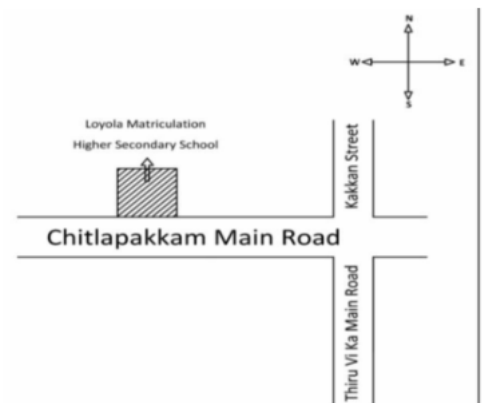

Key MAP View