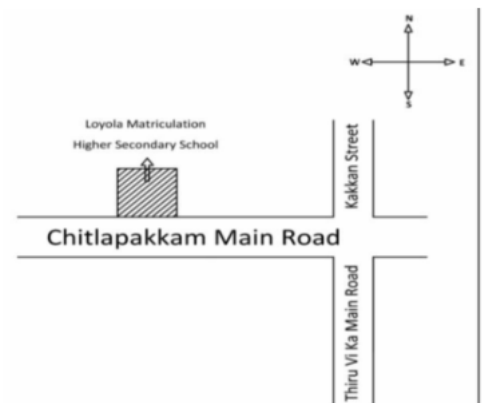

Google Map View

Polling Station Building Front View

Polling Station Front View

Cad View

Key MAP View

சட்டமன்றத் தொகுதியின் எண் மற்றும் பெயர் : 30-பல்லாவரம் பிரிவு எண் மற்றும் பெயர் 1-தாம்பரம் (மா), பல்லாவரம்-அஸ்தினாபுரம் (வ.கி), வார்டு 34 வெங்கடராமன் நகர் 5வது மெயின் ரோடு