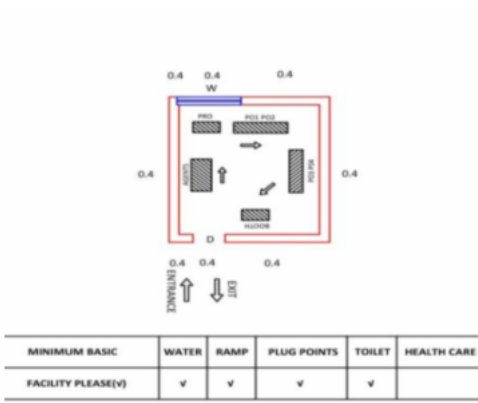

Google Map View

Polling Station Building Front View

Polling Station Front View

Cad View

Key MAP View

சட்டமன்றத் தொகுதியின் எண் மற்றும் பெயர் : 30-பல்லாவரம் பிரிவு எண் மற்றும் பெயர் 1-தாம்பரம் (மா), பல்லாவரம்-அஸ்தினாபுரம் (வ.கி), வார்டு 34 வெங்கடராமன் நகர் 5வது மெயின் ரோடு