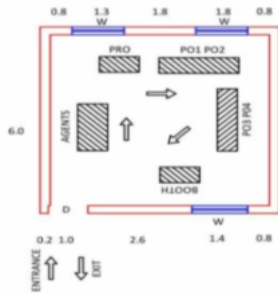

Google Map View

Polling Station Building Front View

Polling Station Front View

Cad View

Key MAP View

MINIMUM BASIC	WATER	RAMP	PLUG POINTS	TOILET	HEALTH CARE
FACILITY PLEASE(V)	✓	✓	✓	✓	

<p>1</p> <p>பெயர் : மணிமுத்து                      தந்தை பெயர்: சிங்காரம்                      வீட்டு எண் : 1                      வயது : 73 பாலினம் : ஆண்</p> <p>Photo is available</p>	RTO1676212	<p>2</p> <p>பெயர் : சங்கர்                      தந்தை பெயர்: ஆறுமுகம்                      வீட்டு எண் : 1                      வயது : 56 பாலினம் : ஆண்</p> <p>Photo is available</p>	RTO0501064	<p>3</p> <p>பெயர் : பாக்கியம்                      கணவர் பெயர்: கணேசன்                      வீட்டு எண் : 1                      வயது : 56 பாலினம் : பெண்</p> <p>Photo is available</p>	RTO3647807
<p>4</p> <p>பெயர் : சகுபர் சாதிக்                      தந்தை பெயர்: சாகுல் அமீது                      வீட்டு எண் : 1                      வயது : 56 பாலினம் : ஆண்</p> <p>Photo is available</p>	RTO3908472	<p>5</p> <p>பெயர் : செஸ்லி                      கணவர் பெயர்: சங்கர்                      வீட்டு எண் : 1                      வயது : 53 பாலினம் : பெண்</p> <p>Photo is available</p>	RTO0500876	<p>6</p> <p>பெயர் : பத்மநாபன்                      தந்தை பெயர்: ராமு                      வீட்டு எண் : 1                      வயது : 48 பாலினம் : ஆண்</p> <p>Photo is available</p>	RTO0876573
<p>7</p> <p>பெயர் : சுகந்தி                      கணவர் பெயர்: பத்மநாபன்                      வீட்டு எண் : 1                      வயது : 44 பாலினம் : பெண்</p> <p>Photo is available</p>	RTO0876581	<p>8</p> <p>பெயர் : சதிஷ்                      தந்தை பெயர்: சங்கர்                      வீட்டு எண் : 1                      வயது : 28 பாலினம் : ஆண்</p> <p>Photo is available</p>	RTO2917680	<p>9</p> <p>பெயர் : நாக தீபக் வெங்கடேஷ்                      தந்தை பெயர்: கோபாலகிருஷ்ணன்                      வீட்டு எண் : 1                      வயது : 27 பாலினம் : ஆண்</p> <p>Photo is available</p>	RTO3009354
<p>10</p> <p>பெயர் : முறமத் ஹசீம் முஸ்தஃபா                      சாதிக்                      தந்தை பெயர்: சாதிக்                      வீட்டு எண் : 1                      வயது : 26 பாலினம் : ஆண்</p> <p>Photo is available</p>	RTO3915204	<p>11</p> <p>பெயர் : மஞ்சலா                      தந்தை பெயர்: சங்கர்                      வீட்டு எண் : 1                      வயது : 24 பாலினம் : பெண்</p> <p>Photo is available</p>	RTO3647781	<p>12</p> <p>பெயர் : உஸ்மான் மதின்                      தந்தை பெயர்: அப்துல் ஹமீது                      வீட்டு எண் : 1                      வயது : 24 பாலினம் : ஆண்</p> <p>Photo is available</p>	RTO3910791
<p>13</p> <p>பெயர் : கோபாலகிருஷ்ணன்                      தந்தை பெயர்: கண்ணப்பன்                      வீட்டு எண் : 1-2                      வயது : 65 பாலினம் : ஆண்</p> <p>Photo is available</p>	RTO3472354	<p>14</p> <p>பெயர் : நிர்மலா                      கணவர் பெயர்: கோபாலகிருஷ்ணன்                      வீட்டு எண் : 1-2                      வயது : 58 பாலினம் : பெண்</p> <p>Photo is available</p>	RTO3472362	<p>15</p> <p>பெயர் : காணிக்கைமேரி                      கணவர் பெயர்: ஜான்                      வீட்டு எண் : 1-3                      வயது : 55 பாலினம் : பெண்</p> <p>Photo is available</p>	RTO3472370
<p>16</p> <p>பெயர் : முகமது வலியல்லா                      தந்தை பெயர்: சமியல்லா                      வீட்டு எண் : 1ஏ                      வயது : 52 பாலினம் : ஆண்</p> <p>Photo is available</p>	RTO3053030	<p>17</p> <p>பெயர் : சையத் நிசார்                      தந்தை பெயர்: சையத் அக்பர்                      வீட்டு எண் : 1a                      வயது : 45 பாலினம் : ஆண்</p> <p>Photo is available</p>	RTO1679489	<p>18</p> <p>பெயர் : ரிஹானா                      கணவர் பெயர்: சையத் நிசார்                      வீட்டு எண் : 1a                      வயது : 38 பாலினம் : பெண்</p> <p>Photo is available</p>	RTO1679695
<p>19</p> <p>பெயர் : கலைச்செல்வி                      கணவர் பெயர்: மணிவண்ணன்                      வீட்டு எண் : 1ஏ                      வயது : 28 பாலினம் : பெண்</p> <p>Photo is available</p>	RTO4183711	<p># 20</p> <p>பெயர் : அப்ரின் சலிமா                      தந்தை பெயர்: அப்துல் ஹமீது                      வீட்டு எண் : 1ஏ                      வயது : 23 பாலினம் : பெண்</p> <p>Photo is available</p>	RTO3943545	<p>21</p> <p>பெயர் : சையத் ஆஷீர் ஹுசைன் ஆஃபர்                      தந்தை பெயர்: இக்திசார் ஹுசைன்                      வீட்டு எண் : 1ஏ, பஜநாஃ கோவில் தெரு                      வயது : 26 பாலினம் : ஆண்</p> <p>Photo is available</p>	RTO3190451
<p>22</p> <p>பெயர் : அஜ்வத் ஹுசைன் இக்திசார்                      ஹுசைன்                      தந்தை பெயர்: இக்திசார் ஹுசைன்                      குதாப்சக்ஷ்                      வீட்டு எண் : 1ஏ, ஏப்3, ஏபி லோடஸ்                      வயது : 24 பாலினம் : ஆண்</p> <p>Photo is available</p>	RTO3647708	<p>23</p> <p>பெயர் : கிஷோர்                      தந்தை பெயர்: ராஜாராம்                      வீட்டு எண் : 2                      வயது : 43 பாலினம் : ஆண்</p> <p>Photo is available</p>	DBL6463020	<p>24</p> <p>பெயர் : வித்யாதரன்                      தந்தை பெயர்: நாராயணன்                      வீட்டு எண் : 2A/28                      வயது : 38 பாலினம் : ஆண்</p> <p>Photo is available</p>	RTO3053840
<p>25</p> <p>பெயர் : சுகன்யா                      கணவர் பெயர்: வித்யாதரன்                      வீட்டு எண் : 2A/28                      வயது : 34 பாலினம் : பெண்</p> <p>Photo is available</p>	RTO3053832	<p>26</p> <p>பெயர் : கீதா                      கணவர் பெயர்: கோபாலகிருஷ்ணன்                      வீட்டு எண் : 2b                      வயது : 70 பாலினம் : பெண்</p> <p>Photo is available</p>	RTO1946888	<p>27</p> <p>பெயர் : ரவி                      தந்தை பெயர்: வரதராஜன்                      வீட்டு எண் : 2B                      வயது : 53 பாலினம் : ஆண்</p> <p>Photo is available</p>	RTO1947019
<p>28</p> <p>பெயர் : சந்திரசேகரன்                      தந்தை பெயர்: அண்ணாமலை                      வீட்டு எண் : 2B                      வயது : 45 பாலினம் : ஆண்</p> <p>Photo is available</p>	RTO2392470	<p>29</p> <p>பெயர் : சொப்னா                      கணவர் பெயர்: சந்திரசேகரன்                      வீட்டு எண் : 2B                      வயது : 43 பாலினம் : பெண்</p> <p>Photo is available</p>	RTO2392462	<p>30</p> <p>பெயர் : கார்த்திக்                      கணவர் பெயர்: சதீஸ்                      வீட்டு எண் : 2b                      வயது : 41 பாலினம் : பெண்</p> <p>Photo is available</p>	RTO1946946