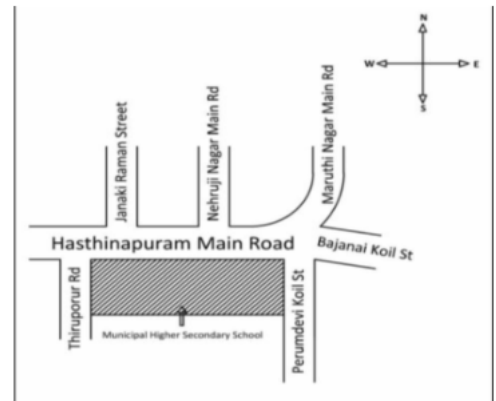

Cad View

Key MAP View