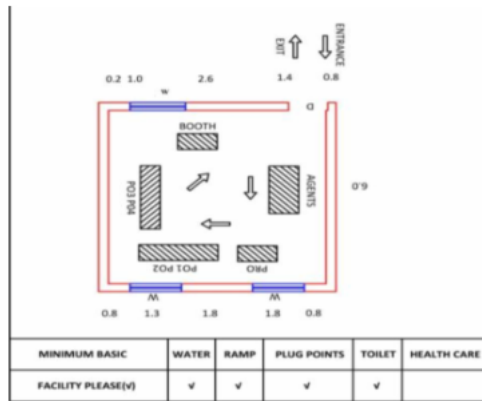

Cad View

Key MAP View