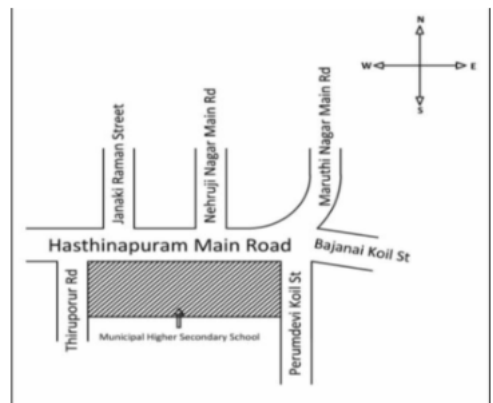

Key MAP View