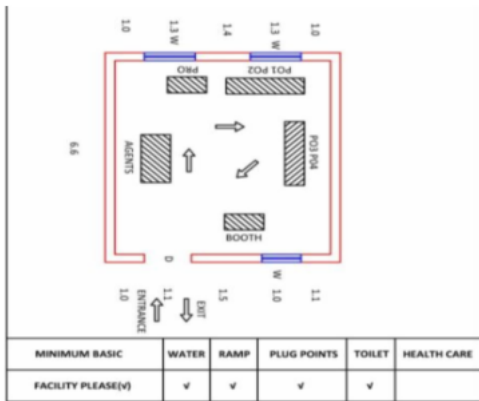

Google Map View

Polling Station Building Front View

Polling Station Front View

Cad View

Key MAP View

1 பெயர் : விஜயகுமார் தந்தை பெயர்: சுப்பிரமணியன் வீட்டு எண் : 1 வயது : 47 பாலினம் : ஆண்	RTO2130169 Photo is available	2 பெயர் : சத்யசீலன் தந்தை பெயர்: சுப்பிரமணியன் வீட்டு எண் : 1-1 வயது : 54 பாலினம் : ஆண்	RTO3502747 Photo is available	3 பெயர் : சரஸ்வதி கணவர் பெயர்: சத்யசீலன் வீட்டு எண் : 1-1 வயது : 51 பாலினம் : பெண்	RTO3502754 Photo is available
4 பெயர் : சந்திரமோகன் தந்தை பெயர்: சுப்பிரமணியன் வீட்டு எண் : 1-1 வயது : 51 பாலினம் : ஆண்	RTO0238626 Photo is available	5 பெயர் : மருதம்மாள் கணவர் பெயர்: சந்திரமோகன் வீட்டு எண் : 1-1 வயது : 43 பாலினம் : பெண்	RTO0238634 Photo is available	6 பெயர் : கோபால் தந்தை பெயர்: வரதப்பன் வீட்டு எண் : 2 வயது : 60 பாலினம் : ஆண்	RTO1578897 Photo is available
7 பெயர் : சரஸ்வதி கணவர் பெயர்: செல்வம் வீட்டு எண் : 2 வயது : 58 பாலினம் : பெண்	RTO1950419 Photo is available	8 பெயர் : செல்வி கணவர் பெயர்: கோபால் வீட்டு எண் : 2 வயது : 56 பாலினம் : பெண்	RTO1578939 Photo is available	9 பெயர் : ராஜி தந்தை பெயர்: கிருஷ்ணன் வீட்டு எண் : 2 வயது : 51 பாலினம் : ஆண்	RTO1129386 Photo is available
10 பெயர் : கணேஷ் தந்தை பெயர்: ரமேஷ் வீட்டு எண் : 2 வயது : 49 பாலினம் : ஆண்	RTO1802214 Photo is available	11 பெயர் : சூசிலா கணவர் பெயர்: ராஜி வீட்டு எண் : 2 வயது : 47 பாலினம் : பெண்	RTO0884536 Photo is available	12 பெயர் : வள்ளி கணவர் பெயர்: கணேஷ் வீட்டு எண் : 2 வயது : 45 பாலினம் : பெண்	RTO1802206 Photo is available
13 பெயர் : மோகன்ராஜ் தந்தை பெயர்: கோபால் வீட்டு எண் : 2 வயது : 36 பாலினம் : ஆண்	RTO1578913 Photo is available	14 பெயர் : சுரேஷ் தந்தை பெயர்: லட்சுமணன் வீட்டு எண் : 2 வயது : 35 பாலினம் : ஆண்	RTO2279156 Photo is available	15 பெயர் : கமல்ராஜ் தந்தை பெயர்: கோபால் வீட்டு எண் : 2 வயது : 35 பாலினம் : ஆண்	RTO1578921 Photo is available
16 பெயர் : மதன்ராஜ் தந்தை பெயர்: கோபால் வீட்டு எண் : 2 வயது : 32 பாலினம் : ஆண்	RTO1578905 Photo is available	17 பெயர் : லோகநாதன் தந்தை பெயர்: கோட்டிஸ்வரன் வீட்டு எண் : 2 வயது : 31 பாலினம் : ஆண்	RTO3991536 Photo is available	18 பெயர் : அபிஷேக் தந்தை பெயர்: பொன்ததுறை வீட்டு எண் : 2 வயது : 23 பாலினம் : ஆண்	RTO4040564 Photo is available
19 பெயர் : வெங்கடேஷ் தந்தை பெயர்: பரமசிவம் வீட்டு எண் : 2 வயது : 21 பாலினம் : ஆண்	RTO4000303 Photo is available	20 பெயர் : தேவகி கணவர் பெயர்: கணேசன் வீட்டு எண் : 3 வயது : 50 பாலினம் : பெண்	DBL3523420 Photo is available	21 பெயர் : அந்தானிஜார்ஜ் தாயின் பெயர்: அமலோற்பவம் வீட்டு எண் : 3 வயது : 42 பாலினம் : ஆண்	UHX0784074 Photo is available
22 பெயர் : சத்யா கணவர் பெயர்: கோபாலகிருஷ்ணன் வீட்டு எண் : 3 வயது : 28 பாலினம் : பெண்	RTO3648821 Photo is available	23 பெயர் : வெங்கடேஷ்வரன் தந்தை பெயர்: ஹரி தாஸ் வீட்டு எண் : 4 வயது : 86 பாலினம் : ஆண்	RTO2789691 Photo is available	24 பெயர் : சாவித்திரி கணவர் பெயர்: அருணாச்சலம் வீட்டு எண் : 4 வயது : 85 பாலினம் : பெண்	RTO2789766 Photo is available
25 பெயர் : சின்னப்பா தாயின் பெயர்: தனபால் வீட்டு எண் : 4 வயது : 76 பாலினம் : பெண்	RTO3648904 Photo is available	26 பெயர் : ஸ்ரீ ஹரிஹரன் தந்தை பெயர்: வெங்கடேஷ்வரன் வீட்டு எண் : 4 வயது : 56 பாலினம் : ஆண்	RTO2789683 Photo is available	27 பெயர் : இளங்கோவன் தந்தை பெயர்: முத்து கிருஷ்ணன் வீட்டு எண் : 4 வயது : 54 பாலினம் : ஆண்	RTO1950807 Photo is available
28 பெயர் : பழனி தந்தை பெயர்: தனபால் வீட்டு எண் : 4 வயது : 51 பாலினம் : ஆண்	DBL2479491 Photo is available	29 பெயர் : சுந்தரி கணவர் பெயர்: இளங்கோவன் வீட்டு எண் : 4 வயது : 49 பாலினம் : மூன்றாம் பாலினம்	RTO1950815 Photo is available	30 பெயர் : பழனி தந்தை பெயர்: தனபால் வீட்டு எண் : 4 வயது : 48 பாலினம் : ஆண்	RTO4258729 Photo is available