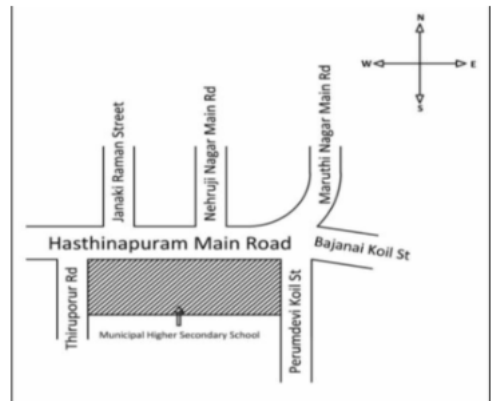

Cad View

Key MAP View