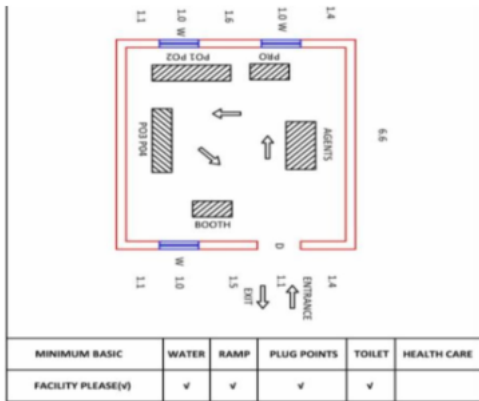

Google Map View

Polling Station Building Front View

Polling Station Front View

Cad View

Key MAP View

1 பெயர் : ஜெயா கணவர் பெயர் : கண்ணன் வீட்டு எண் : 1 வயது : 65 பாலினம் : பெண் Photo is available RTO2918514	2 பெயர் : சிந்துஜா த ச தந்தை பெயர் : சஞ்ஜய் வீட்டு எண் : 2 வயது : 21 பாலினம் : பெண் Photo is available RTO4021721	3 பெயர் : பிரியாங்கா தந்தை பெயர் : சஞ்சய் வீட்டு எண் : 2-44 வயது : 25 பாலினம் : பெண் Photo is available RTO3216025
4 பெயர் : ஞானவேல் தந்தை பெயர் : வீரபத்திரன் வீட்டு எண் : 3 வயது : 53 பாலினம் : ஆண் Photo is available RTO3468931	5 பெயர் : அனு கணவர் பெயர் : ஞானவேல் வீட்டு எண் : 3 வயது : 45 பாலினம் : பெண் Photo is available RTO0243261	6 பெயர் : கண்ணன் பத்ரன் ராம் ரஹீம் ஜானி தந்தை பெயர் : ராம்ரஹிம்ஜானி வீட்டு எண் : 4 வயது : 39 பாலினம் : ஆண் Photo is available RTO0243279
# 7 பெயர் : திவ்யா கணவர் பெயர் : வாஞ்சிவாசந்த் வீட்டு எண் : 4 வயது : 28 பாலினம் : பெண் Photo is available RTO2789873	8 பெயர் : மௌனிகா க கணவர் பெயர் : கண்ணன் பத்ரன் வீட்டு எண் : 4 வயது : 28 பாலினம் : பெண் Photo is available RTO3054046	9 பெயர் : ராம்ரஹிம்ஜானி தந்தை பெயர் : வீரபத்திரன் வீட்டு எண் : 4-1 வயது : 76 பாலினம் : ஆண் Photo is available RTO3468949
10 பெயர் : சரளா கணவர் பெயர் : ராம்ரஹிம்ஜானி வீட்டு எண் : 4-1 வயது : 57 பாலினம் : பெண் Photo is available RTO3468956	11 பெயர் : ஆனி பிளஸ்ஸி கெ தந்தை பெயர் : கென்னடி ஜெய சேகர் ஜே வீட்டு எண் : 5ஏ/6 வயது : 21 பாலினம் : பெண் Photo is available RTO4021671	12 பெயர் : தயவு சூசன்னா கணவர் பெயர் : கென்னடி ஜெயசேகர் வீட்டு எண் : 5ஏ/42 வயது : 59 பாலினம் : பெண் Photo is available RTO3010113
13 பெயர் : கென்னடி ஜெயசேகர் தந்தை பெயர் : ஜோசப் செல்லதுரை வீட்டு எண் : 5ஏ/42/5ஏ/6 வயது : 62 பாலினம் : ஆண் Photo is available RTO3010105	14 பெயர் : ராஜலட்சுமி கணவர் பெயர் : சாரங்கராஜன் வீட்டு எண் : 5C வயது : 73 பாலினம் : பெண் Photo is available DBL2027548	15 பெயர் : சஞ்சய் தந்தை பெயர் : சாரங்கராஜன் வீட்டு எண் : 5C வயது : 54 பாலினம் : ஆண் Photo is available DBL2033777
16 பெயர் : ஜெயராஜ் தந்தை பெயர் : வனத்தையன் வீட்டு எண் : 5C வயது : 53 பாலினம் : ஆண் Photo is available RTO0407197	17 பெயர் : மீரா கணவர் பெயர் : சஞ்சய் வீட்டு எண் : 5C வயது : 47 பாலினம் : பெண் Photo is available DBL2033785	18 பெயர் : கண்ணன் தந்தை பெயர் : சீனிவாசன் வீட்டு எண் : 6A வயது : 53 பாலினம் : ஆண் Photo is available RTO3468964
19 பெயர் : கலைச்செல்வி கணவர் பெயர் : பாண்டிரங்கன் வீட்டு எண் : 6B வயது : 63 பாலினம் : பெண் Photo is available RTO2197747	20 பெயர் : மணிகண்டன் தந்தை பெயர் : பாண்டிரங்கன் வீட்டு எண் : 6B வயது : 42 பாலினம் : ஆண் Photo is available RTO1950989	21 பெயர் : பவானி தந்தை பெயர் : பாண்டிரங்கன் வீட்டு எண் : 6B வயது : 36 பாலினம் : பெண் Photo is available RTO2197754
22 பெயர் : பவானி நடராஜன் கணவர் பெயர் : நடராஜன் வீட்டு எண் : 6பி/சுபஸ்ரீ ஏ அமோக ஃப்லெட்ஸ் வயது : 71 பாலினம் : பெண் Photo is available ALF0153049	23 பெயர் : மரியராஜ் சி தந்தை பெயர் : சிங்கராஜ் வீட்டு எண் : 6பி வயது : 42 பாலினம் : ஆண் Photo is available RTO4232211	24 பெயர் : தேவ அன்பு ரெபெக்காள் ம கணவர் பெயர் : மரியராஜ் வீட்டு எண் : 6பி வயது : 41 பாலினம் : பெண் Photo is available RTO4232229
25 பெயர் : அன்னபூரணி தந்தை பெயர் : ஜெயராமன் வீட்டு எண் : 7 வயது : 53 பாலினம் : ஆண் Photo is available RTO2642841	26 பெயர் : ஸ்ரீராம் தந்தை பெயர் : ஜெயராமன் வீட்டு எண் : 7 வயது : 29 பாலினம் : ஆண் Photo is available RTO2642973	27 பெயர் : கலாவதி கணவர் பெயர் : ராதாகிருஷ்ணன் வீட்டு எண் : 7/41 வயது : 63 பாலினம் : பெண் Photo is available DBL2469401
28 பெயர் : சதீஷ் தந்தை பெயர் : கார்த்திக் வீட்டு எண் : 7 41 வயது : 27 பாலினம் : ஆண் Photo is available RTO3054103	29 பெயர் : நாகராஜ் வெங்கடேச பெருமாள் தந்தை பெயர் : வெங்கடேச பெருமாள் வீட்டு எண் : 7பி வயது : 24 பாலினம் : ஆண் Photo is available RTO4292835	30 பெயர் : சரண்யா தந்தை பெயர் : சேகர் வீட்டு எண் : 7 எஃப்1 ஆதித்யா வயது : 32 பாலினம் : பெண் Photo is available RTO4293452