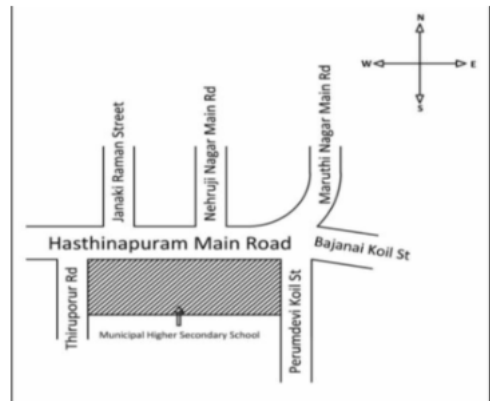

Key MAP View