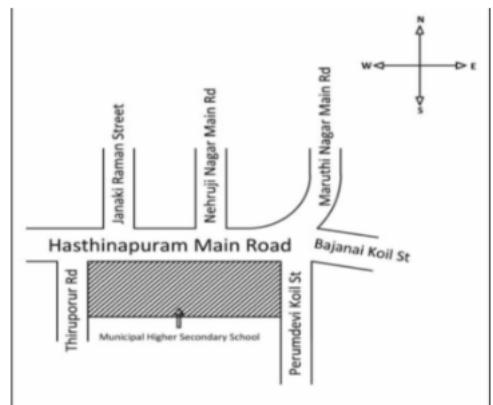

3. வாக்குச் சாவடியின் விவரங்கள்		
<p>வாக்குச் சாவடியின் எண் மற்றும் பெயர் :</p> <p>269 - தாம்பரம் மாநகராட்சி மேல்நிலைப் பள்ளி ஹஸ்தினாபுரம் மேற்கு நோக்கிய அறை எண் 10</p> <p>வாக்குச் சாவடியின் முகவரி :</p> <p>தாம்பரம் மாநகராட்சி மேல்நிலைப் பள்ளி, அஸ்தினாபுரம்</p>	<p style="text-align: center;">வாக்குச் சாவடியின் வகைப்பாடு (ஆண்/பெண்/பொது)</p>	<p style="text-align: center;">பொது</p>
	துணை வாக்குச் சாவடிகளின் எண்ணிக்கை :	0

Google Map View

Polling Station Building Front View

Polling Station Front View

Cad View

Key MAP View

சட்டமன்றத் தொகுதியின் எண் மற்றும் பெயர் : 30-பல்லாவரம்
பிரிவு எண் மற்றும் பெயர் 1-தாம்பரம் (மா), பல்லாவரம்-அஸ்தினாபுரம் (வ.கி), வார்டு 19 மகேஸ்வரி நகர் 2வது தெரு விரிவு பாகம் எண் : 269