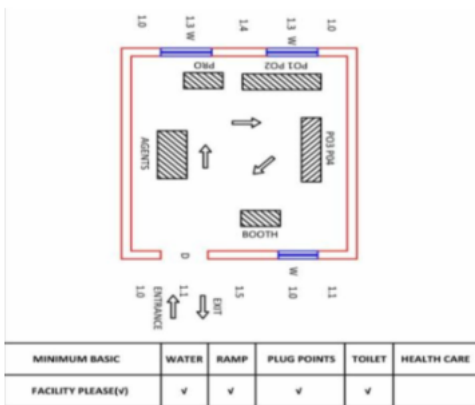

Google Map View

Polling Station Building Front View

Polling Station Front View

Cad View

Key MAP View

சட்டமன்றத் தொகுதியின் எண் மற்றும் பெயர் : 30-பல்லாவரம்
பிரிவு எண் மற்றும் பெயர் 1-தாம்பரம் (மா), பல்லாவரம்-அஸ்தினாபுரம் (வ.கி), வார்டு 19 மகேஸ்வரி நகர் 2வது தெரு விரிவு பாகம் எண் : 269