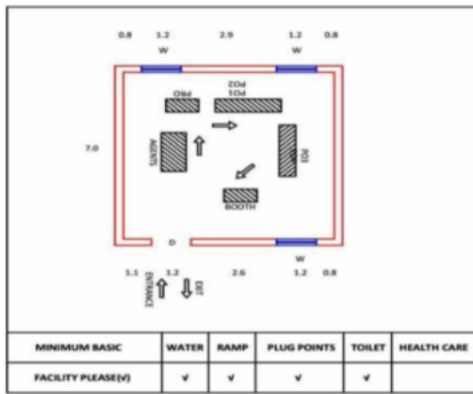

Google Map View

Polling Station Building Front View

Polling Station Front View

Cad View

Key MAP View

1 பெயர் : அப்துல்ஹமீது தந்தை பெயர்: சுலைமான் வீட்டு எண் : 3 வயது : 50 பாலினம் : ஆண் Photo is available RTO2563567	2 பெயர் : ஆசியா பேகம் பாபு பாபு கணவர் பெயர்: விஜயன் சாமுவேல் வீட்டு எண் : 4 வயது : 22 பாலினம் : பெண் Photo is available RTO4149431	3 பெயர் : முஸ்தபா தந்தை பெயர்: பாஷாசாயபு வீட்டு எண் : 4-2 வயது : 83 பாலினம் : ஆண் Photo is available RTO3280104
4 பெயர் : மஹபூப் கணவர் பெயர்: முஸ்தபா வீட்டு எண் : 4-2 வயது : 76 பாலினம் : பெண் Photo is available FYL3680683	5 பெயர் : விபின் தந்தை பெயர்: பாபு வீட்டு எண் : 5 வயது : 29 பாலினம் : ஆண் Photo is available RTO2563542	6 பெயர் : ரம்ஜான் கணவர் பெயர்: அஷ்ரப் அலி வீட்டு எண் : 5/27 வயது : 38 பாலினம் : பெண் Photo is available RTO4127395
7 பெயர் : குமரேசன் தந்தை பெயர்: ஆனந்தன் வீட்டு எண் : 6 வயது : 52 பாலினம் : ஆண் Photo is available EZZ4432423	8 பெயர் : சமதி கணவர் பெயர்: குமரேசன் வீட்டு எண் : 6 வயது : 47 பாலினம் : பெண் Photo is available RTO3864725	9 பெயர் : சந்தன மாரி கணவர் பெயர்: சுடலை வீட்டு எண் : 7 வயது : 43 பாலினம் : பெண் Photo is available RTO2139376
10 பெயர் : சுடலை தந்தை பெயர்: காசி வீட்டு எண் : 7 வயது : 43 பாலினம் : ஆண் Photo is available RTO2139384	11 பெயர் : ராமலட்சுமி கணவர் பெயர்: காசிபாண்டியன் வீட்டு எண் : 9 வயது : 65 பாலினம் : பெண் Photo is available RTO2480887	12 பெயர் : ராஜராஜேஸ்வரி தந்தை பெயர்: காசிபாண்டியன் வீட்டு எண் : 9 வயது : 44 பாலினம் : பெண் Photo is available FYL7226301
13 பெயர் : மொட்டையம்மாள் கணவர் பெயர்: லட்சுமி நாராயணன் வீட்டு எண் : 9B வயது : 35 பாலினம் : பெண் Photo is available RTO1794171	14 பெயர் : தேவசேனா கணவர் பெயர்: பண்பழகன் வீட்டு எண் : 10 வயது : 58 பாலினம் : பெண் Photo is available RTO3280112	15 பெயர் : கலையரசி தந்தை பெயர்: பண்பழகன் வீட்டு எண் : 10 வயது : 40 பாலினம் : பெண் Photo is available FYL7213978
16 பெயர் : தில்லைவாணன் தந்தை பெயர்: பண்பழகன் வீட்டு எண் : 10 வயது : 37 பாலினம் : ஆண் Photo is available RTO1236637	17 பெயர் : யமுனா விஜயன் கணவர் பெயர்: தில்லைவாணன் வீட்டு எண் : 10 வயது : 37 பாலினம் : பெண் Photo is available RTO3808698	18 பெயர் : சக்திவேல் தந்தை பெயர்: சண்முகம் வீட்டு எண் : 11 வயது : 59 பாலினம் : ஆண் Photo is available FYL9839242
19 பெயர் : ஆதிசயகனி கணவர் பெயர்: சக்திவேல் வீட்டு எண் : 11 வயது : 57 பாலினம் : பெண் Photo is available FYL7213424	20 பெயர் : சுப்பிரமணி தந்தை பெயர்: ராமசாமி வீட்டு எண் : 11 வயது : 46 பாலினம் : ஆண் Photo is available RTO1781244	21 பெயர் : சக்திகனி தந்தை பெயர்: சுப்பிரமணி வீட்டு எண் : 11 வயது : 40 பாலினம் : பெண் Photo is available RTO1781269
22 பெயர் : சந்தியா தந்தை பெயர்: சக்திவேல் வீட்டு எண் : 11 வயது : 31 பாலினம் : பெண் Photo is available RTO1781251	23 பெயர் : சா ராஜேஷ்வரி கைலாசம் கணவர் பெயர்: சாமுவேல்ராஜா வீட்டு எண் : 11 வயது : 31 பாலினம் : பெண் Photo is available RTO3789351	24 பெயர் : மல்லிகா கணவர் பெயர்: ராஜாமணி வீட்டு எண் : 12 வயது : 64 பாலினம் : பெண் Photo is available RTO3280120
25 பெயர் : ராஜீ தந்தை பெயர்: ராஜாமணி வீட்டு எண் : 12 வயது : 41 பாலினம் : ஆண் Photo is available FYL7217730	26 பெயர் : பாலாஜி தந்தை பெயர்: சிவஷண்முகம் வீட்டு எண் : 12 வயது : 25 பாலினம் : ஆண் Photo is available RTO3144524	27 பெயர் : விஜய குமார் தந்தை பெயர்: துரைசாமி வீட்டு எண் : 12B வயது : 67 பாலினம் : ஆண் Photo is available RTO1833375
28 பெயர் : சித்ரா கணவர் பெயர்: விஜய குமார் வீட்டு எண் : 12B வயது : 56 பாலினம் : பெண் Photo is available RTO1833342	29 பெயர் : சமதி கணவர் பெயர்: தனபால் வீட்டு எண் : 12B வயது : 39 பாலினம் : பெண் Photo is available RTO1833359	30 பெயர் : அருண் குமார் தந்தை பெயர்: விஜய குமார் வீட்டு எண் : 12B வயது : 36 பாலினம் : ஆண் Photo is available RTO1833367