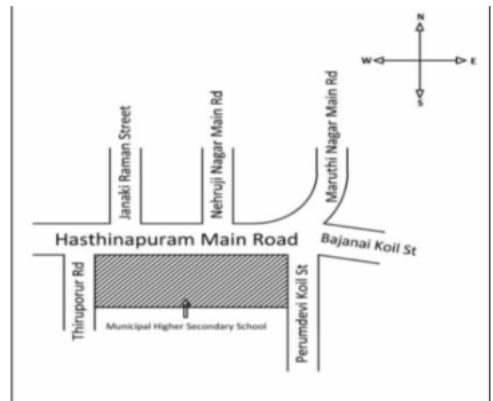

Cad View

Key MAP View