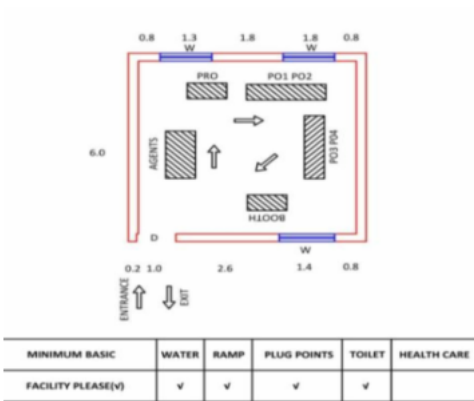

Google Map View

Polling Station Building Front View

Polling Station Front View

Cad View

Key MAP View

1	RTO3053915	பெயர் : அஜய் ராமமூர்த்தி தந்தை பெயர்: கணேஷ் வீட்டு எண் : 6 வயது : 26 பாலினம் : ஆண்	Photo is available	2	RTO0238352	பெயர் : வரதன் தந்தை பெயர்: ராமசாமிபிள்ளை வீட்டு எண் : 6-2 வயது : 76 பாலினம் : ஆண்	Photo is available	3	RTO0238360	பெயர் : ஜனக்கா கணவர் பெயர்: வரதன் வீட்டு எண் : 6-2 வயது : 71 பாலினம் : பெண்	Photo is available
4	DBL2685261	பெயர் : பாஸ்கரன் தந்தை பெயர்: வரதன் வீட்டு எண் : 6-3 வயது : 56 பாலினம் : ஆண்	Photo is available	5	DBL2685048	பெயர் : குமுதா கணவர் பெயர்: பாஸ்கரன் வீட்டு எண் : 6-3 வயது : 51 பாலினம் : பெண்	Photo is available	6	DBL6492474	பெயர் : ஆறுமுகம் தந்தை பெயர்: கதிரசேன் வீட்டு எண் : 7 வயது : 69 பாலினம் : ஆண்	Photo is available
7	RTO0238378	பெயர் : நாச்சியம்மை கணவர் பெயர்: ஆறுமுகம் வீட்டு எண் : 7 வயது : 61 பாலினம் : பெண்	Photo is available	8	RTO3502135	பெயர் : சந்திரமோகன் தந்தை பெயர்: தங்கவேலு வீட்டு எண் : 9A வயது : 56 பாலினம் : ஆண்	Photo is available	9	RTO0238386	பெயர் : சங்கீதா கணவர் பெயர்: சந்திரமோகன் வீட்டு எண் : 9A வயது : 48 பாலினம் : பெண்	Photo is available
10	RTO3502143	பெயர் : ஜெயகுமாரன் தந்தை பெயர்: மணி வீட்டு எண் : 9B வயது : 52 பாலினம் : ஆண்	Photo is available	11	RTO2394674	பெயர் : சங்கிதா கணவர் பெயர்: ஜெயகுமாரன் வீட்டு எண் : 9B வயது : 44 பாலினம் : பெண்	Photo is available	12	RTO0238394	பெயர் : குமார் தந்தை பெயர்: ராமச்சந்திரன் வீட்டு எண் : 9B-2 வயது : 65 பாலினம் : ஆண்	Photo is available
13	DBL3016888	பெயர் : உமா கணவர் பெயர்: குமார் வீட்டு எண் : 9B-2 வயது : 58 பாலினம் : பெண்	Photo is available	14	RTO3742921	பெயர் : ரா கோகிலா கணவர் பெயர்: ராகேஷ் எம் ராம் வீட்டு எண் : 18 வயது : 33 பாலினம் : பெண்	Photo is available	15	RTO3009800	பெயர் : சிவஞானம் தந்தை பெயர்: துரைசாமி வீட்டு எண் : 22 வயது : 56 பாலினம் : ஆண்	Photo is available
16	RTO3030004	பெயர் : பவானி கணவர் பெயர்: சிவஞானம் வீட்டு எண் : 22 வயது : 54 பாலினம் : பெண்	Photo is available	# 17	HQD2342715	பெயர் : சந்தானம் நாராயணன் தந்தை பெயர்: நாராயணன் வீட்டு எண் : 270/1ஏ,எண். 5,ஃபர்ஸ்ட் தளம் வயது : 41 பாலினம் : ஆண்	Photo is available	S 18	RJE0663583	பெயர் : அமின்ஹாஜ் பேகம் கணவர் பெயர்: அப்துல் பாஷா வீட்டு எண் : எண் 1ஏ வயது : 66 பாலினம் : பெண்	Photo is available
19	RTO4135919	பெயர் : பிரசன்னா ரமேஷ்குமார் கணவர் பெயர்: ரமேஷ்குமார் கிருஷ்ணப்பா வீட்டு எண் : மனை எண் 10பி வயது : 49 பாலினம் : பெண்	Photo is available	20	RTO4135810	பெயர் : கங்கேஷ் ரமேஷ்குமார் தந்தை பெயர்: ரமேஷ்குமார் கிருஷ்ணப்பா வீட்டு எண் : மனை எண் 10பி வயது : 20 பாலினம் : ஆண்	Photo is available				