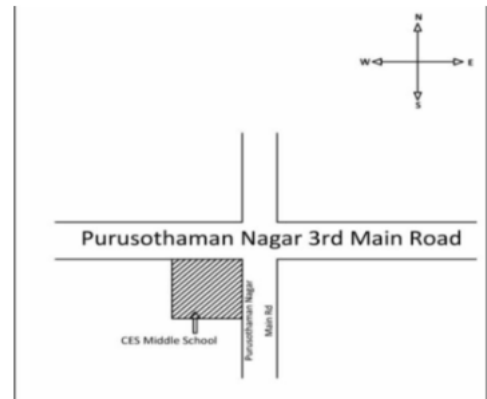

**3. வாக்குச் சாவடியின் விவரங்கள்**

<p><b>வாக்குச் சாவடியின் எண் மற்றும் பெயர் :</b></p> <p>273 - சி.இ.எஸ் நடுநிலைப் பள்ளி கிழக்கு முகம், புருஷோத்தமன் நகர் குரோம்பேட்டை</p> <p><b>வாக்குச் சாவடியின் முகவரி :</b></p> <p>சி.இ.எஸ் நடுநிலைப் பள்ளி கிழக்கு முகம், புருஷோத்தமன் நகர் குரோம்பேட்டை</p>	<p><b>வாக்குச் சாவடியின் வகைப்பாடு (ஆண்/பெண்/பொது)</b></p> <p><b>துணை வாக்குச் சாவடிகளின் எண்ணிக்கை :</b></p>	<p><b>பொது</b></p> <p style="font-size: 24px;">0</p>
--	---	--

Polling Station Front View

Cad View

Key MAP View

சட்டமன்றத் தொகுதியின் எண் மற்றும் பெயர் : 30-பல்லாவரம்  
பிரிவு எண் மற்றும் பெயர் : 1-தாம்பரம் (மா), பல்லாவரம்-அஸ்தினாபுரம் (வ.கி), வார்டு 29 புருஷோத்தமன் நகர் 1வது மெயின் ரோடு