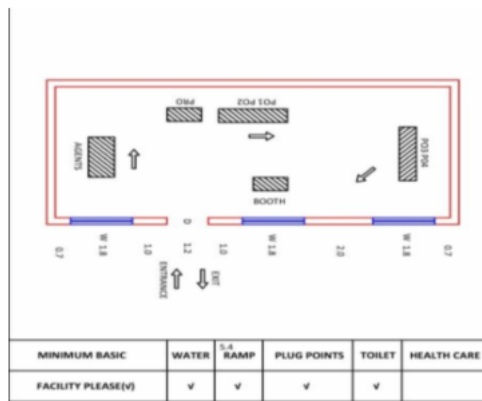

Google Map View

Polling Station Building Front View

Polling Station Front View

Cad View

Key MAP View

1	RTO3474202	பெயர் : வெங்கடஜலாபதி தந்தை பெயர் : வெங்கடேசஜயா வீட்டு எண் : 1-1 வயது : 66 பாலினம் : ஆண்	Photo is available	2	RTO3474210	பெயர் : அனுராதா கணவர் பெயர் : வெங்கடஜலாபதி வீட்டு எண் : 1-1 வயது : 61 பாலினம் : பெண்	Photo is available	3	RTO3474228	பெயர் : ஜெகதீசன் தந்தை பெயர் : தேராஜன் வீட்டு எண் : 2 வயது : 76 பாலினம் : ஆண்	Photo is available
4	RTO3474236	பெயர் : கஸ்தூரி கணவர் பெயர் : ஜெகதீசன் வீட்டு எண் : 2 வயது : 71 பாலினம் : பெண்	Photo is available	5	RTO0128215	பெயர் : ஜெயசுதா கணவர் பெயர் : சிவகுமார் வீட்டு எண் : 2 வயது : 49 பாலினம் : பெண்	Photo is available	6	DBL6498356	பெயர் : இளங்கோவன் தந்தை பெயர் : ஜெகதீசன் வீட்டு எண் : 2 வயது : 40 பாலினம் : ஆண்	Photo is available
7	RTO1208834	பெயர் : வேதவள்ளி கணவர் பெயர் : கல்யாணசுந்தரம் வீட்டு எண் : 2 வயது : 40 பாலினம் : பெண்	Photo is available	8	RTO0246066	பெயர் : விஜயராகவன் தந்தை பெயர் : சீனிவாசன் வீட்டு எண் : 2-2 வயது : 68 பாலினம் : ஆண்	Photo is available	9	DBL2486025	பெயர் : ஜே கல்யாண சுந்தரம் தந்தை பெயர் : ஜெகதீசன் வீட்டு எண் : 2/15 வயது : 49 பாலினம் : ஆண்	Photo is available
10	RTO1949692	பெயர் : கிருத்திகா தந்தை பெயர் : சுப்ரமணியன் வீட்டு எண் : 2/15 வயது : 35 பாலினம் : பெண்	Photo is available	11	RTO4296000	பெயர் : பிரபு ஜா தந்தை பெயர் : ஜார்ஜ் வீட்டு எண் : 2 காந்தி தெரு வயது : 31 பாலினம் : ஆண்	Photo is available	12	RTO1290857	பெயர் : கார்த்தி நாராயணன் தந்தை பெயர் : முருகன் வீட்டு எண் : 3 வயது : 33 பாலினம் : ஆண்	Photo is available
13	DBL2673085	பெயர் : பாலா கணவர் பெயர் : முருகன் வீட்டு எண் : 3B வயது : 62 பாலினம் : பெண்	Photo is available	14	DBL3416468	பெயர் : முருகன் தந்தை பெயர் : முத்துக்கிருஷ்ணன் வீட்டு எண் : 3-B வயது : 66 பாலினம் : ஆண்	Photo is available	15	DBL6493852	பெயர் : பத்மா கணவர் பெயர் : முரளிதரன் வீட்டு எண் : 3-D வயது : 56 பாலினம் : பெண்	Photo is available
16	DBL6498869	பெயர் : வெங்கடேசன் தந்தை பெயர் : ரங்கசாமி வீட்டு எண் : 4 வயது : 72 பாலினம் : ஆண்	Photo is available	17	DBL6498851	பெயர் : ஜெயபுரீ கணவர் பெயர் : வெங்கடேசன் வீட்டு எண் : 4 வயது : 68 பாலினம் : பெண்	Photo is available	18	RTO2644110	பெயர் : வனிதா கணவர் பெயர் : தாமோதரன் வீட்டு எண் : 4 வயது : 40 பாலினம் : பெண்	Photo is available
19	DBL9472200	பெயர் : பாஷ்யம் தந்தை பெயர் : ராகவன் வீட்டு எண் : 4-1 வயது : 69 பாலினம் : ஆண்	Photo is available	20	RTO0246082	பெயர் : ராதிகா கணவர் பெயர் : பாஷ்யம் வீட்டு எண் : 4-1 வயது : 63 பாலினம் : பெண்	Photo is available	21	RTO0125476	பெயர் : ஈஸ்வரன் தந்தை பெயர் : கைலாசம் வீட்டு எண் : 4A வயது : 80 பாலினம் : ஆண்	Photo is available
22	RTO2520815	பெயர் : ஜெய புரீ கணவர் பெயர் : ரங்கநாதன் வீட்டு எண் : 5 வயது : 53 பாலினம் : பெண்	Photo is available	23	RTO2300382	பெயர் : பாலாஜி தந்தை பெயர் : நரசிம்மன் வீட்டு எண் : 5 வயது : 53 பாலினம் : ஆண்	Photo is available	24	RTO2199131	பெயர் : லட்சுமி கணவர் பெயர் : பாலாஜி வீட்டு எண் : 5 வயது : 48 பாலினம் : பெண்	Photo is available
25	RTO2520799	பெயர் : ஹேமசுந்திரன் தந்தை பெயர் : நாகராஜ் வீட்டு எண் : 5 வயது : 33 பாலினம் : ஆண்	Photo is available	26	RTO1682806	பெயர் : ரோஷினி தந்தை பெயர் : ஸ்ரீனிவாச ராகவன் வீட்டு எண் : 5 வயது : 32 பாலினம் : பெண்	Photo is available	27	RTO2520740	பெயர் : தேஜாபுரீ தந்தை பெயர் : சீனிவாசன் வீட்டு எண் : 5 வயது : 29 பாலினம் : பெண்	Photo is available
28	DBL6491815	பெயர் : சீனிவாசராகவன் தந்தை பெயர் : நாராயணன் வீட்டு எண் : 5-1 வயது : 66 பாலினம் : ஆண்	Photo is available	29	DBL6490981	பெயர் : ரேவதி கணவர் பெயர் : சீனிவாசராகவன் வீட்டு எண் : 5-1 வயது : 61 பாலினம் : பெண்	Photo is available	30	DBL9651399	பெயர் : வசந்தா கணவர் பெயர் : சீனிவாசமூர்த்தி வீட்டு எண் : 5-3 வயது : 74 பாலினம் : பெண்	Photo is available