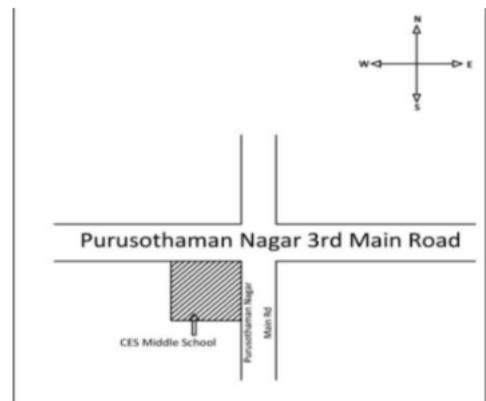

Key MAP View