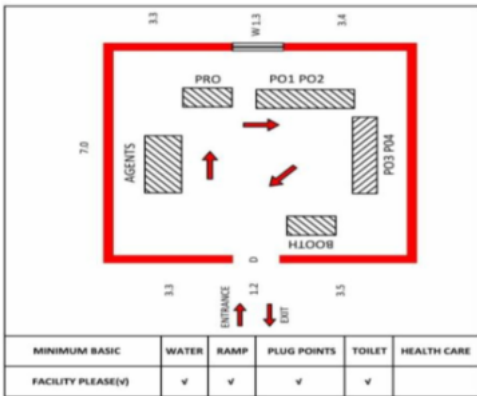

Cad View

Key MAP View