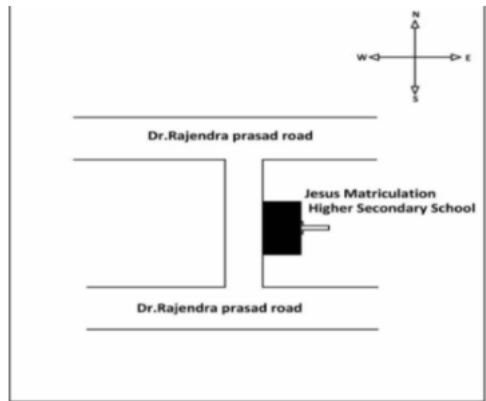

Google Map View

Polling Station Building Front View

Polling Station Front View

Cad View

Key MAP View

1 பெயர் : அன்பரசி கணவர் பெயர் : சேகர் வீட்டு எண் : 1 வயது : 46 பாலினம் : பெண் Photo is available RTO0508127	2 பெயர் : தினேஷ் தந்தை பெயர் : சேகர் வீட்டு எண் : 1 வயது : 29 பாலினம் : ஆண் Photo is available RTO2791564	3 பெயர் : ஸ்டான்லி தந்தை பெயர் : அன்பின் நேசன் வீட்டு எண் : 1 வயது : 27 பாலினம் : ஆண் Photo is available RTO3163938
4 பெயர் : தனம் கணவர் பெயர் : சுந்தரராஜ் வீட்டு எண் : 2 வயது : 72 பாலினம் : பெண் Photo is available RTO2644755	5 பெயர் : சண்முகம் தந்தை பெயர் : கோலப்பிள்ளை வீட்டு எண் : 2 வயது : 59 பாலினம் : ஆண் Photo is available RTO0128363	6 பெயர் : முரளி தரன் தந்தை பெயர் : லட்சுமி நாராயணன் வீட்டு எண் : 2 வயது : 52 பாலினம் : ஆண் Photo is available RTO2398030
7 பெயர் : வித்யாவதி கணவர் பெயர் : முரளி தரன் வீட்டு எண் : 2 வயது : 45 பாலினம் : பெண் Photo is available RTO2398022	8 பெயர் : பூநீனிவாசன் தந்தை பெயர் : லட்சுமி நாராயணன் வீட்டு எண் : 2 வயது : 44 பாலினம் : ஆண் Photo is available RTO2398014	9 பெயர் : கலைச்செல்வி கணவர் பெயர் : சுப்பிரமணியன் வீட்டு எண் : 2 வயது : 33 பாலினம் : பெண் Photo is available RTO2867737
10 பெயர் : சக்திவேல் தந்தை பெயர் : சண்முகம் வீட்டு எண் : 2 வயது : 28 பாலினம் : ஆண் Photo is available RTO2867729	11 பெயர் : சரண் தந்தை பெயர் : பிரபாகரன் வீட்டு எண் : 2/3 வயது : 26 பாலினம் : ஆண் Photo is available RTO3764008	12 பெயர் : மனோஜ் தந்தை பெயர் : பிரபாகரன் வீட்டு எண் : 2/3 வயது : 24 பாலினம் : ஆண் Photo is available RTO3763935
13 பெயர் : மரியம் கணவர் பெயர் : இப்ரஹிம் வீட்டு எண் : 2-4A வயது : 63 பாலினம் : பெண் Photo is available RTO0127860	14 பெயர் : ஜீலேகா தந்தை பெயர் : இப்ரஹிம் வீட்டு எண் : 2-4A வயது : 45 பாலினம் : பெண் Photo is available RTO0127878	15 பெயர் : புருஷோத்தமன் தந்தை பெயர் : சண்முகம் வீட்டு எண் : 3 வயது : 80 பாலினம் : ஆண் Photo is available RTO2919173
16 பெயர் : வரலட்சுமி தந்தை பெயர் : பெருமாள் வீட்டு எண் : 3 வயது : 55 பாலினம் : பெண் Photo is available RTO0125781	17 பெயர் : உமா மகேஷ்வரி கணவர் பெயர் : சாமிபிள்ளை வீட்டு எண் : 3 வயது : 51 பாலினம் : பெண் Photo is available RTO2919116	18 பெயர் : திவ்யா மாஈ கணவர் பெயர் : வினோத் வினோத் வீட்டு எண் : 3 வயது : 33 பாலினம் : பெண் Photo is available RTO3842622
19 பெயர் : முரளிதரன் தந்தை பெயர் : ராமன் வீட்டு எண் : 3/7 எப் 1 வயது : 55 பாலினம் : ஆண் Photo is available RTO4194031	20 பெயர் : சுஜாதா கணவர் பெயர் : முரளிதரன் வீட்டு எண் : 3/7 எப் 1 வயது : 49 பாலினம் : பெண் Photo is available RTO4194254	21 பெயர் : நிவேதா தந்தை பெயர் : முரளிதரன் வீட்டு எண் : 3/7எப்1 வயது : 24 பாலினம் : பெண் Photo is available RTO4192621
22 பெயர் : நார்முகமது தந்தை பெயர் : முகம்மதுயூசப் வீட்டு எண் : 3-47 வயது : 49 பாலினம் : ஆண் Photo is available RTO2127538	23 பெயர் : வள்ளியம்மை கணவர் பெயர் : நாராயணன் வீட்டு எண் : 3A வயது : 49 பாலினம் : பெண் Photo is available RTO1209303	24 பெயர் : பிரபாகரன் தந்தை பெயர் : சுப்புராயன் வீட்டு எண் : 4 வயது : 54 பாலினம் : ஆண் Photo is available RTO0246215
25 பெயர் : மங்கையற்கரசி கணவர் பெயர் : பழனியப்பன் வீட்டு எண் : 4 வயது : 53 பாலினம் : பெண் Photo is available RTO1464064	26 பெயர் : பூந்தேவி கணவர் பெயர் : அசோக்குமார் வீட்டு எண் : 4 வயது : 51 பாலினம் : பெண் Photo is available DBL2665693	27 பெயர் : தேவிக்கலா கணவர் பெயர் : பிரபாகரன் வீட்டு எண் : 4 வயது : 45 பாலினம் : பெண் Photo is available RTO0246223
28 பெயர் : பிரேம் ஆனந்த் தந்தை பெயர் : பழனியப்பன் வீட்டு எண் : 4 வயது : 35 பாலினம் : ஆண் Photo is available RTO1464106	29 பெயர் : சண்முகப்பிரியா தந்தை பெயர் : அருண் குமார் வீட்டு எண் : 4 வயது : 23 பாலினம் : பெண் Photo is available RTO3733920	30 பெயர் : சஞ்சய் தந்தை பெயர் : ரகு வீட்டு எண் : 4/2, ஷ்ரீராத் அடுக்கு வீடு வயது : 23 பாலினம் : ஆண் Photo is available RTO3842648