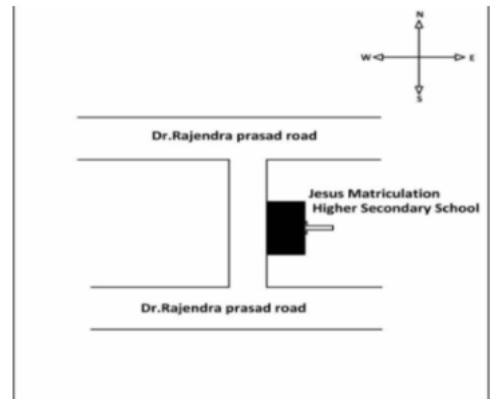

Google Map View

Polling Station Building Front View

Polling Station Front View

Cad View

Key MAP View

1 பெயர் : நாகலட்சுமி கணவர் பெயர்: சுப்பிரமணியன் வீட்டு எண் : 1 வயது : 89 பாலினம் : பெண்	RTO3492063 Photo is available	2 பெயர் : கோபால் தந்தை பெயர்: மாசான் வீட்டு எண் : 1 வயது : 70 பாலினம் : ஆண்	RTO0246454 Photo is available	3 பெயர் : பழனிசுந்தரி கணவர் பெயர்: கோபால் வீட்டு எண் : 1 வயது : 62 பாலினம் : பெண்	RTO0246462 Photo is available
4 பெயர் : பாலசுப்பிரமணியன் தந்தை பெயர்: சுப்பிரமணியன் வீட்டு எண் : 1 வயது : 62 பாலினம் : ஆண்	DBL9472358 Photo is available	5 பெயர் : வெங்கடேசன் தந்தை பெயர்: பக்தவச்சலம் வீட்டு எண் : 1 வயது : 59 பாலினம் : ஆண்	DBL9472390 Photo is available	6 பெயர் : புவனேஸ்வரி கணவர் பெயர்: பாலசுப்பிரமணியன் வீட்டு எண் : 1 வயது : 58 பாலினம் : பெண்	RTO3492089 Photo is available
7 பெயர் : பழனி தந்தை பெயர்: லோகநாதன் வீட்டு எண் : 1 வயது : 51 பாலினம் : ஆண்	RTO3138781 Photo is available	8 பெயர் : விஜயலட்சுமி கணவர் பெயர்: பழனி வீட்டு எண் : 1 வயது : 45 பாலினம் : பெண்	DBL6499339 Photo is available	9 பெயர் : கீர்த்தனா கணவர் பெயர்: பாலசுப்பிரமணியன் வீட்டு எண் : 1 வயது : 27 பாலினம் : பெண்	RTO2977833 Photo is available
# 10 பெயர் : வசந்தா கணவர் பெயர்: ஹரிசெருங்கன் வீட்டு எண் : 2 வயது : 81 பாலினம் : பெண்	DBL9472416 Photo is available	11 பெயர் : ராஜம் கணவர் பெயர்: தியாகராஜன் வீட்டு எண் : 2 வயது : 71 பாலினம் : பெண்	RTO3492113 Photo is available	12 பெயர் : தாமேதரன் தந்தை பெயர்: பாபு வீட்டு எண் : 2 வயது : 61 பாலினம் : ஆண்	RTO3492121 Photo is available
13 பெயர் : சாந்தி கணவர் பெயர்: தாமேதரன் வீட்டு எண் : 2 வயது : 57 பாலினம் : பெண்	RTO3492139 Photo is available	14 பெயர் : வசந்தி கணவர் பெயர்: கார்த்திகேயன் வீட்டு எண் : 2 வயது : 54 பாலினம் : பெண்	DBL6496970 Photo is available	15 பெயர் : தனலட்சுமி கணவர் பெயர்: கோபிநாத் வீட்டு எண் : 2 வயது : 46 பாலினம் : பெண்	RTO0246488 Photo is available
16 பெயர் : கணபதிசுப்ரமணியன் தந்தை பெயர்: தியாகராஜன் வீட்டு எண் : 2 வயது : 45 பாலினம் : ஆண்	DBL6490577 Photo is available	17 பெயர் : திவ்யா தந்தை பெயர்: தாமேதரன் வீட்டு எண் : 2 வயது : 35 பாலினம் : பெண்	RTO0509646 Photo is available	18 பெயர் : அஸ்வினி தந்தை பெயர்: தாமேதரன் வீட்டு எண் : 2 வயது : 32 பாலினம் : பெண்	RTO1953967 Photo is available
19 பெயர் : விஜயம் கணவர் பெயர்: சீனிவாசன் வீட்டு எண் : 3 வயது : 84 பாலினம் : பெண்	DBL9472465 Photo is available	20 பெயர் : விஜயலட்சுமி கணவர் பெயர்: செந்தூர்பாண்டியன் வீட்டு எண் : 3 வயது : 71 பாலினம் : பெண்	DBL9651571 Photo is available	21 பெயர் : பார்த்தசாரதி தந்தை பெயர்: செல்வ பெருமாள் வீட்டு எண் : 3 வயது : 68 பாலினம் : ஆண்	RTO2398147 Photo is available
22 பெயர் : மீனாம்பிகை கணவர் பெயர்: கார்த்திகேயன் வீட்டு எண் : 3 வயது : 66 பாலினம் : பெண்	DBL9472440 Photo is available	23 பெயர் : பிரேமலதா கணவர் பெயர்: ஜீவகுமார் வீட்டு எண் : 3 வயது : 61 பாலினம் : பெண்	RTO0727594 Photo is available	24 பெயர் : மாலா கணவர் பெயர்: பார்த்தசாரதி வீட்டு எண் : 3 வயது : 55 பாலினம் : பெண்	RTO3492154 Photo is available
25 பெயர் : ராஜேஷ் தந்தை பெயர்: சீனிவாசன் வீட்டு எண் : 3 வயது : 55 பாலினம் : ஆண்	DBL9472481 Photo is available	26 பெயர் : சுரேஷ் தந்தை பெயர்: செந்தூர்பாண்டியன் வீட்டு எண் : 3 வயது : 53 பாலினம் : ஆண்	RTO0727578 Photo is available	27 பெயர் : விஜயலாவண்யா கணவர் பெயர்: ராஜேஷ் வீட்டு எண் : 3 வயது : 47 பாலினம் : பெண்	DBL9472499 Photo is available
28 பெயர் : தனலட்சுமி கணவர் பெயர்: சுரேஷ் வீட்டு எண் : 3 வயது : 47 பாலினம் : பெண்	DBL9651589 Photo is available	29 பெயர் : ஜோதிலட்சுமி தந்தை பெயர்: ஜீவகுமார் வீட்டு எண் : 3 வயது : 37 பாலினம் : பெண்	RTO0509695 Photo is available	30 பெயர் : கிருத்திகா தந்தை பெயர்: பார்த்தசாரதி வீட்டு எண் : 3 வயது : 29 பாலினம் : பெண்	RTO2398238 Photo is available