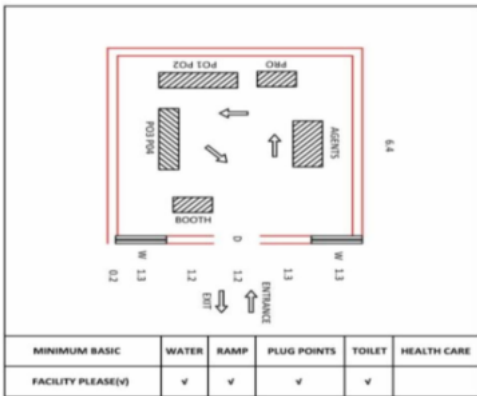

Google Map View

Polling Station Building Front View

Polling Station Front View

Cad View

Key MAP View

1 பெயர் : நாகலட்சுமி கணவர் பெயர்: சுப்பிரமணியன் வீட்டு எண் : 1 வயது : 89 பாலினம் : பெண்	RTO3492063 Photo is available	2 பெயர் : கோபால் தந்தை பெயர்: மாசான் வீட்டு எண் : 1 வயது : 70 பாலினம் : ஆண்	RTO0246454 Photo is available	3 பெயர் : பழனிசுந்தரி கணவர் பெயர்: கோபால் வீட்டு எண் : 1 வயது : 62 பாலினம் : பெண்	RTO0246462 Photo is available
4 பெயர் : பாலசுப்பிரமணியன் தந்தை பெயர்: சுப்பிரமணியன் வீட்டு எண் : 1 வயது : 62 பாலினம் : ஆண்	DBL9472358 Photo is available	5 பெயர் : வெங்கடேசன் தந்தை பெயர்: பக்தவச்சலம் வீட்டு எண் : 1 வயது : 59 பாலினம் : ஆண்	DBL9472390 Photo is available	6 பெயர் : புவனேஸ்வரி கணவர் பெயர்: பாலசுப்பிரமணியன் வீட்டு எண் : 1 வயது : 58 பாலினம் : பெண்	RTO3492089 Photo is available
7 பெயர் : பழனி தந்தை பெயர்: லோகநாதன் வீட்டு எண் : 1 வயது : 51 பாலினம் : ஆண்	RTO3138781 Photo is available	8 பெயர் : விஜயலட்சுமி கணவர் பெயர்: பழனி வீட்டு எண் : 1 வயது : 45 பாலினம் : பெண்	DBL6499339 Photo is available	9 பெயர் : கீர்த்தனா கணவர் பெயர்: பாலசுப்பிரமணியன் வீட்டு எண் : 1 வயது : 27 பாலினம் : பெண்	RTO2977833 Photo is available
# 10 பெயர் : வசந்தா கணவர் பெயர்: ஹரிசெருங்கன் வீட்டு எண் : 2 வயது : 81 பாலினம் : பெண்	DBL9472416 Photo is available	11 பெயர் : ராஜம் கணவர் பெயர்: தியாகராஜன் வீட்டு எண் : 2 வயது : 71 பாலினம் : பெண்	RTO3492113 Photo is available	12 பெயர் : தாமேதரன் தந்தை பெயர்: பாபு வீட்டு எண் : 2 வயது : 61 பாலினம் : ஆண்	RTO3492121 Photo is available
13 பெயர் : சாந்தி கணவர் பெயர்: தாமேதரன் வீட்டு எண் : 2 வயது : 57 பாலினம் : பெண்	RTO3492139 Photo is available	14 பெயர் : வசந்தி கணவர் பெயர்: கார்த்திகேயன் வீட்டு எண் : 2 வயது : 54 பாலினம் : பெண்	DBL6496970 Photo is available	15 பெயர் : தனலட்சுமி கணவர் பெயர்: கோபிநாத் வீட்டு எண் : 2 வயது : 46 பாலினம் : பெண்	RTO0246488 Photo is available
16 பெயர் : கணபதிசுப்ரமணியன் தந்தை பெயர்: தியாகராஜன் வீட்டு எண் : 2 வயது : 45 பாலினம் : ஆண்	DBL6490577 Photo is available	17 பெயர் : திவ்யா தந்தை பெயர்: தாமேதரன் வீட்டு எண் : 2 வயது : 35 பாலினம் : பெண்	RTO0509646 Photo is available	18 பெயர் : அஸ்வினி தந்தை பெயர்: தாமேதரன் வீட்டு எண் : 2 வயது : 32 பாலினம் : பெண்	RTO1953967 Photo is available
19 பெயர் : விஜயம் கணவர் பெயர்: சீனிவாசன் வீட்டு எண் : 3 வயது : 84 பாலினம் : பெண்	DBL9472465 Photo is available	20 பெயர் : விஜயலட்சுமி கணவர் பெயர்: செந்தூர்பாண்டியன் வீட்டு எண் : 3 வயது : 71 பாலினம் : பெண்	DBL9651571 Photo is available	21 பெயர் : பார்த்தசாரதி தந்தை பெயர்: செல்வ பெருமாள் வீட்டு எண் : 3 வயது : 68 பாலினம் : ஆண்	RTO2398147 Photo is available
22 பெயர் : மீனாம்பிகை கணவர் பெயர்: கார்த்திகேயன் வீட்டு எண் : 3 வயது : 66 பாலினம் : பெண்	DBL9472440 Photo is available	23 பெயர் : பிரேமலதா கணவர் பெயர்: ஜீவகுமார் வீட்டு எண் : 3 வயது : 61 பாலினம் : பெண்	RTO0727594 Photo is available	24 பெயர் : மாலா கணவர் பெயர்: பார்த்தசாரதி வீட்டு எண் : 3 வயது : 55 பாலினம் : பெண்	RTO3492154 Photo is available
25 பெயர் : ராஜேஷ் தந்தை பெயர்: சீனிவாசன் வீட்டு எண் : 3 வயது : 55 பாலினம் : ஆண்	DBL9472481 Photo is available	26 பெயர் : சுரேஷ் தந்தை பெயர்: செந்தூர்பாண்டியன் வீட்டு எண் : 3 வயது : 53 பாலினம் : ஆண்	RTO0727578 Photo is available	27 பெயர் : விஜயலாவண்யா கணவர் பெயர்: ராஜேஷ் வீட்டு எண் : 3 வயது : 47 பாலினம் : பெண்	DBL9472499 Photo is available
28 பெயர் : தனலட்சுமி கணவர் பெயர்: சுரேஷ் வீட்டு எண் : 3 வயது : 47 பாலினம் : பெண்	DBL9651589 Photo is available	29 பெயர் : ஜோதிலட்சுமி தந்தை பெயர்: ஜீவகுமார் வீட்டு எண் : 3 வயது : 37 பாலினம் : பெண்	RTO0509695 Photo is available	30 பெயர் : கிருத்திகா தந்தை பெயர்: பார்த்தசாரதி வீட்டு எண் : 3 வயது : 29 பாலினம் : பெண்	RTO2398238 Photo is available