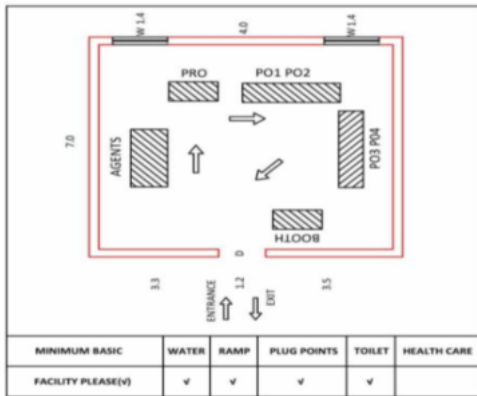

Nazri Naksha

Google Map View

Polling Station Building Front View

Polling Station Front View

Cad View

Key MAP View

1 பெயர் : தேவசேனா கணவர் பெயர்: ரமேஷ் வீட்டு எண் : 1 வயது : 55 பாலினம் : பெண் Photo is available RTO1133941	2 பெயர் : கீரினி கணவர் பெயர்: லயோனல் வீட்டு எண் : 2-1 வயது : 71 பாலினம் : பெண் Photo is available DBL6534242	3 பெயர் : டிலைவாபிரெளன் கணவர் பெயர்: ஜென்னத்பிரெளன் வீட்டு எண் : 2-1 வயது : 68 பாலினம் : பெண் Photo is available DBL6540397
4 பெயர் : பார்த்தசாரதி தந்தை பெயர்: கோபாலரத்தினம் வீட்டு எண் : 4 வயது : 56 பாலினம் : ஆண் Photo is available RTO3494705	5 பெயர் : காயத்ரி கணவர் பெயர்: பார்த்தசாரதி வீட்டு எண் : 4 வயது : 51 பாலினம் : பெண் Photo is available DBL6534283	6 பெயர் : புவனா கணவர் பெயர்: ராதாகிருஷ்ணன் வீட்டு எண் : 9 வயது : 61 பாலினம் : பெண் Photo is available RTO1685171
7 பெயர் : ராதாகிருஷ்ணன் தந்தை பெயர்: குப்புசாமி வீட்டு எண் : 9-2 வயது : 66 பாலினம் : ஆண் Photo is available DBL2668879	8 பெயர் : ரத்தினசபாபதி தந்தை பெயர்: தண்டபாணி வீட்டு எண் : 9-3 வயது : 61 பாலினம் : ஆண் Photo is available DBL3521648	9 பெயர் : ராஜலட்சுமி கணவர் பெயர்: ரதனசபாபதி வீட்டு எண் : 9-3 வயது : 59 பாலினம் : பெண் Photo is available RTO3494721
10 பெயர் : ஸ்ரீதர் தந்தை பெயர்: குப்புராவ் வீட்டு எண் : 9-4 வயது : 68 பாலினம் : ஆண் Photo is available RTO3494739	11 பெயர் : சந்திரகலா கணவர் பெயர்: ஸ்ரீதர் வீட்டு எண் : 9-4 வயது : 53 பாலினம் : பெண் Photo is available RTO3494747	12 பெயர் : வேம்பு கணவர் பெயர்: உமாசங்கர் வீட்டு எண் : 10-1 வயது : 59 பாலினம் : பெண் Photo is available RTO3494762
13 பெயர் : ஆதிலட்சுமி கணவர் பெயர்: ஸ்ரீனிவாஸ் வீட்டு எண் : 10-2 வயது : 57 பாலினம் : பெண் Photo is available DBL6537138	14 பெயர் : யோகலட்சுமி தந்தை பெயர்: கருணாகரன் வீட்டு எண் : 12-3 வயது : 48 பாலினம் : பெண் Photo is available RTO3494796	15 பெயர் : கோகிலா தந்தை பெயர்: கருணாகரன் வீட்டு எண் : 12-3 வயது : 43 பாலினம் : பெண் Photo is available DBL6531990
16 பெயர் : கஸ்தூரி கணவர் பெயர்: சேதுராமன் வீட்டு எண் : 30 வயது : 63 பாலினம் : பெண் Photo is available DBL2036804	17 பெயர் : சண்முகசுந்தரம் தந்தை பெயர்: சேதுராமன் வீட்டு எண் : 30 வயது : 52 பாலினம் : ஆண் Photo is available DBL2036887	18 பெயர் : கிஷோர்குமார் தந்தை பெயர்: சேதுராமன் வீட்டு எண் : 30 வயது : 47 பாலினம் : ஆண் Photo is available DBL2036895
19 பெயர் : சுஜாதா கணவர் பெயர்: சண்முகசுந்தரம் வீட்டு எண் : 30B வயது : 41 பாலினம் : பெண் Photo is available RTO0130138	20 பெயர் : செல்வி கணவர் பெயர்: கிஷோர்குமார் வீட்டு எண் : 30C வயது : 38 பாலினம் : பெண் Photo is available RTO0337394	21 பெயர் : அரணகிரி தந்தை பெயர்: குப்புசாமி வீட்டு எண் : 74 வயது : 53 பாலினம் : ஆண் Photo is available RTO2279792
22 பெயர் : குப்புசாமி தந்தை பெயர்: ராஜீ வீட்டு எண் : 100 வயது : 59 பாலினம் : ஆண் Photo is available RTO3494804	23 பெயர் : சலிம் தந்தை பெயர்: அப்துல் ரவுப் வீட்டு எண் : 101 வயது : 48 பாலினம் : ஆண் Photo is available RTO3494812	24 பெயர் : யாஸ்மின் கணவர் பெயர்: சலீம் வீட்டு எண் : 101 வயது : 44 பாலினம் : பெண் Photo is available RTO0511345
25 பெயர் : சமீரா சலீம் தந்தை பெயர்: ஸஅலீம்.ஆர் வீட்டு எண் : 101 வயது : 23 பாலினம் : ஆண் Photo is available RTO3939477	26 பெயர் : ஐஸ்வர்யா தந்தை பெயர்: சந்திர சேகர் வீட்டு எண் : 104 வயது : 31 பாலினம் : பெண் Photo is available RTO1685833	27 பெயர் : காமராஜ் தந்தை பெயர்: கதிரேசன் வீட்டு எண் : 106-2 வயது : 59 பாலினம் : ஆண் Photo is available RTO0247684
28 பெயர் : தேனமுதா கணவர் பெயர்: காமராஜ் வீட்டு எண் : 106-2 வயது : 54 பாலினம் : பெண் Photo is available RTO0247692	29 பெயர் : லட்சுமணன் தந்தை பெயர்: நாசாமி வீட்டு எண் : 107 வயது : 68 பாலினம் : ஆண் Photo is available RTO1802859	30 பெயர் : சாந்தி கணவர் பெயர்: லட்சுமணன் வீட்டு எண் : 107 வயது : 57 பாலினம் : பெண் Photo is available RTO1802842