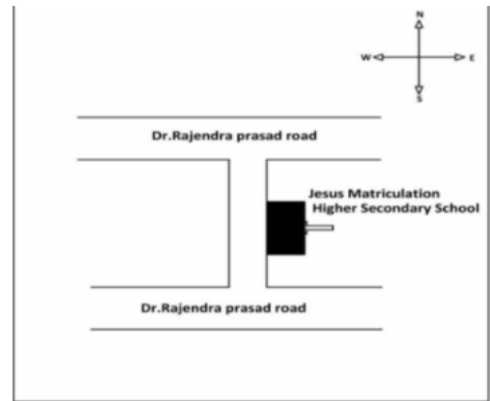

Nazri Naksha

Google Map View

Polling Station Building Front View

Polling Station Front View

Cad View

Key MAP View

1 பெயர் : தேவசேனா கணவர் பெயர்: ரமேஷ் வீட்டு எண் : 1 வயது : 55 பாலினம் : பெண் Photo is available RTO1133941	2 பெயர் : கீரினி கணவர் பெயர்: லயோனல் வீட்டு எண் : 2-1 வயது : 71 பாலினம் : பெண் Photo is available DBL6534242	3 பெயர் : டிலைவாபிரெளன் கணவர் பெயர்: ஜென்னத்பிரெளன் வீட்டு எண் : 2-1 வயது : 68 பாலினம் : பெண் Photo is available DBL6540397
4 பெயர் : பார்த்தசாரதி தந்தை பெயர்: கோபாலரத்தினம் வீட்டு எண் : 4 வயது : 56 பாலினம் : ஆண் Photo is available RTO3494705	5 பெயர் : காயத்ரி கணவர் பெயர்: பார்த்தசாரதி வீட்டு எண் : 4 வயது : 51 பாலினம் : பெண் Photo is available DBL6534283	6 பெயர் : புவனா கணவர் பெயர்: ராதாகிருஷ்ணன் வீட்டு எண் : 9 வயது : 61 பாலினம் : பெண் Photo is available RTO1685171
7 பெயர் : ராதாகிருஷ்ணன் தந்தை பெயர்: குப்புசாமி வீட்டு எண் : 9-2 வயது : 66 பாலினம் : ஆண் Photo is available DBL2668879	8 பெயர் : ரத்தினசபாபதி தந்தை பெயர்: தண்டபாணி வீட்டு எண் : 9-3 வயது : 61 பாலினம் : ஆண் Photo is available DBL3521648	9 பெயர் : ராஜலட்சுமி கணவர் பெயர்: ரதனசபாபதி வீட்டு எண் : 9-3 வயது : 59 பாலினம் : பெண் Photo is available RTO3494721
10 பெயர் : ஸ்ரீதர் தந்தை பெயர்: குப்புராவ் வீட்டு எண் : 9-4 வயது : 68 பாலினம் : ஆண் Photo is available RTO3494739	11 பெயர் : சந்திரகலா கணவர் பெயர்: ஸ்ரீதர் வீட்டு எண் : 9-4 வயது : 53 பாலினம் : பெண் Photo is available RTO3494747	12 பெயர் : வேம்பு கணவர் பெயர்: உமாசங்கர் வீட்டு எண் : 10-1 வயது : 59 பாலினம் : பெண் Photo is available RTO3494762
13 பெயர் : ஆதிலட்சுமி கணவர் பெயர்: ஸ்ரீனிவாஸ் வீட்டு எண் : 10-2 வயது : 57 பாலினம் : பெண் Photo is available DBL6537138	14 பெயர் : யோகலட்சுமி தந்தை பெயர்: கருணாகரன் வீட்டு எண் : 12-3 வயது : 48 பாலினம் : பெண் Photo is available RTO3494796	15 பெயர் : கோகிலா தந்தை பெயர்: கருணாகரன் வீட்டு எண் : 12-3 வயது : 43 பாலினம் : பெண் Photo is available DBL6531990
16 பெயர் : கஸ்தூரி கணவர் பெயர்: சேதுராமன் வீட்டு எண் : 30 வயது : 63 பாலினம் : பெண் Photo is available DBL2036804	17 பெயர் : சண்முகசுந்தரம் தந்தை பெயர்: சேதுராமன் வீட்டு எண் : 30 வயது : 52 பாலினம் : ஆண் Photo is available DBL2036887	18 பெயர் : கிஷோர்குமார் தந்தை பெயர்: சேதுராமன் வீட்டு எண் : 30 வயது : 47 பாலினம் : ஆண் Photo is available DBL2036895
19 பெயர் : சுஜாதா கணவர் பெயர்: சண்முகசுந்தரம் வீட்டு எண் : 30B வயது : 41 பாலினம் : பெண் Photo is available RTO0130138	20 பெயர் : செல்வி கணவர் பெயர்: கிஷோர்குமார் வீட்டு எண் : 30C வயது : 38 பாலினம் : பெண் Photo is available RTO0337394	21 பெயர் : அரணகிரி தந்தை பெயர்: குப்புசாமி வீட்டு எண் : 74 வயது : 53 பாலினம் : ஆண் Photo is available RTO2279792
22 பெயர் : குப்புசாமி தந்தை பெயர்: ராஜீ வீட்டு எண் : 100 வயது : 59 பாலினம் : ஆண் Photo is available RTO3494804	23 பெயர் : சலிம் தந்தை பெயர்: அப்துல் ரவுப் வீட்டு எண் : 101 வயது : 48 பாலினம் : ஆண் Photo is available RTO3494812	24 பெயர் : யாஸ்மின் கணவர் பெயர்: சலீம் வீட்டு எண் : 101 வயது : 44 பாலினம் : பெண் Photo is available RTO0511345
25 பெயர் : சமீரா சலீம் தந்தை பெயர்: ஸஅலீம்.ஆர் வீட்டு எண் : 101 வயது : 23 பாலினம் : ஆண் Photo is available RTO3939477	26 பெயர் : ஐஸ்வர்யா தந்தை பெயர்: சந்திர சேகர் வீட்டு எண் : 104 வயது : 31 பாலினம் : பெண் Photo is available RTO1685833	27 பெயர் : காமராஜ் தந்தை பெயர்: கதிரேசன் வீட்டு எண் : 106-2 வயது : 59 பாலினம் : ஆண் Photo is available RTO0247684
28 பெயர் : தேனமுதா கணவர் பெயர்: காமராஜ் வீட்டு எண் : 106-2 வயது : 54 பாலினம் : பெண் Photo is available RTO0247692	29 பெயர் : லட்சுமணன் தந்தை பெயர்: நாசாமி வீட்டு எண் : 107 வயது : 68 பாலினம் : ஆண் Photo is available RTO1802859	30 பெயர் : சாந்தி கணவர் பெயர்: லட்சுமணன் வீட்டு எண் : 107 வயது : 57 பாலினம் : பெண் Photo is available RTO1802842