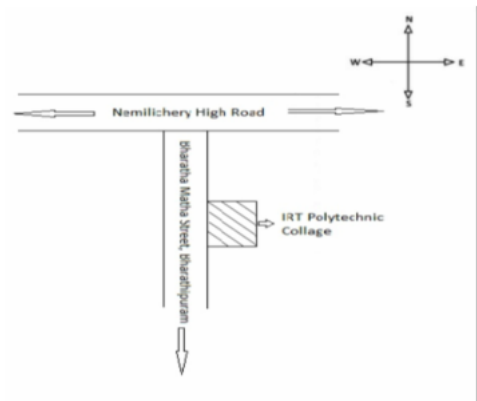

Key MAP View