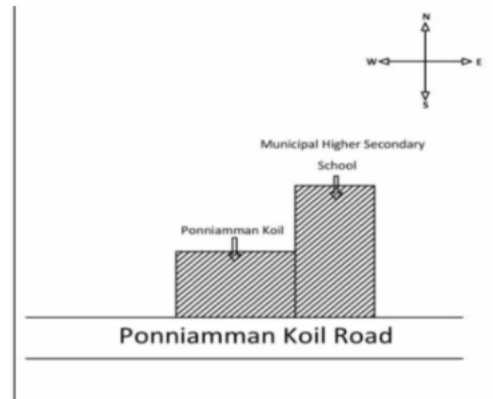

Google Map View

Polling Station Building Front View

Polling Station Front View

Cad View

Key MAP View

1 பெயர் : யசோதா கணவர் பெயர் : செல்லப்பா வீட்டு எண் : 1 வயது : 71 பாலினம் : பெண் Photo is available DBL6195556	2 பெயர் : பாண்டி தந்தை பெயர் : கருப்பசாமி வீட்டு எண் : 1 வயது : 50 பாலினம் : ஆண் Photo is available RTO2523777	3 பெயர் : அரிகிருஷ்ணன் தந்தை பெயர் : செல்லப்பா வீட்டு எண் : 1 வயது : 48 பாலினம் : ஆண் Photo is available DBL3253853
4 பெயர் : தமிழரசி கணவர் பெயர் : அரிகிருஷ்ணன் வீட்டு எண் : 1 வயது : 43 பாலினம் : பெண் Photo is available RTO0512848	5 பெயர் : செந்தில்செல்வி கணவர் பெயர் : வேலுச்சாமி வீட்டு எண் : 1 வயது : 43 பாலினம் : பெண் Photo is available RTO2523785	6 பெயர் : பிரீதா தந்தை பெயர் : தட்சினாமூர்த்தி வீட்டு எண் : 01 வயது : 27 பாலினம் : பெண் Photo is available RTO3126604
7 பெயர் : சாருலதா தந்தை பெயர் : கோதண்டராமன் வீட்டு எண் : 1 வயது : 24 பாலினம் : பெண் Photo is available RTO3651536	8 பெயர் : உம்மன்ஸ்கரியா தந்தை பெயர் : உம்மன் வீட்டு எண் : 2 வயது : 73 பாலினம் : ஆண் Photo is available DBL6199624	9 பெயர் : மெட்டில்லா கணவர் பெயர் : உம்மன்ஸ்கரியா வீட்டு எண் : 2 வயது : 64 பாலினம் : பெண் Photo is available DBL6202246
10 பெயர் : புத்தாராம் தந்தை பெயர் : புனாம்ராம்ஜி வீட்டு எண் : 2 வயது : 47 பாலினம் : ஆண் Photo is available RTO0944280	11 பெயர் : விலா தேவி இதரர் பெயர் : புத்தாராம் வீட்டு எண் : 2 வயது : 46 பாலினம் : பெண் Photo is available RTO0944272	12 பெயர் : தனுஷ் தந்தை பெயர் : ரமேஷ் வீட்டு எண் : 2 வயது : 21 பாலினம் : ஆண் Photo is available RTO4066627
13 பெயர் : பன்னீர்செல்வம் தந்தை பெயர் : முனுசாமி வீட்டு எண் : 3 வயது : 73 பாலினம் : ஆண் Photo is available DBL3257078	14 பெயர் : குணசெல்வி கணவர் பெயர் : பன்னீர்செல்வம் வீட்டு எண் : 3 வயது : 66 பாலினம் : பெண் Photo is available DBL3255981	15 பெயர் : இளஞ்செழியன் தந்தை பெயர் : பன்னீர் செல்வம் வீட்டு எண் : 3 வயது : 50 பாலினம் : ஆண் Photo is available RTO2523637
16 பெயர் : ராஜா தந்தை பெயர் : பன்னீர் செல்வம் வீட்டு எண் : 3 வயது : 47 பாலினம் : ஆண் Photo is available RTO1293661	17 பெயர் : தானியேல் தந்தை பெயர் : பன்னீர்செல்வம் வீட்டு எண் : 3 வயது : 44 பாலினம் : ஆண் Photo is available DBL6201719	18 பெயர் : அபிராமி கணவர் பெயர் : ராஜா வீட்டு எண் : 3 வயது : 43 பாலினம் : பெண் Photo is available RTO2797223
19 பெயர் : ஸ்டாலின் தந்தை பெயர் : பன்னீர் செல்வம் வீட்டு எண் : 3 வயது : 41 பாலினம் : ஆண் Photo is available RTO1293695	20 பெயர் : ஷீலா மேரி கணவர் பெயர் : இளஞ்செழியன் வீட்டு எண் : 3 வயது : 38 பாலினம் : பெண் Photo is available RTO2523686	21 பெயர் : ஹெலன் சோவியா தந்தை பெயர் : ஸ்டாலின் வீட்டு எண் : 3 வயது : 37 பாலினம் : பெண் Photo is available RTO2797215
22 பெயர் : ஷிலா கணவர் பெயர் : தானியேல் வீட்டு எண் : 3 வயது : 35 பாலினம் : பெண் Photo is available RTO2797264	23 பெயர் : சாம் அந்தோணி ராஜ் இளஞ்செழியன் தந்தை பெயர் : இளஞ்செழியன் வீட்டு எண் : 3 வயது : 20 பாலினம் : ஆண் Photo is available RTO4068185	24 பெயர் : சங்கர் தந்தை பெயர் : சுப்பய்யா வீட்டு எண் : 3A வயது : 61 பாலினம் : ஆண் Photo is available DBL6203970
25 பெயர் : புவனேஸ்வரி கணவர் பெயர் : சங்கர் வீட்டு எண் : 3A வயது : 56 பாலினம் : பெண் Photo is available DBL6195804	26 பெயர் : லட்சுமி கணவர் பெயர் : சுதர்சன் வீட்டு எண் : 4 வயது : 66 பாலினம் : பெண் Photo is available RTO3478476	27 பெயர் : சுகன் தந்தை பெயர் : சுதர்சன் வீட்டு எண் : 4 வயது : 46 பாலினம் : ஆண் Photo is available DBL8376378
28 பெயர் : ஹசீனா சுகன் கணவர் பெயர் : சுகன் வீட்டு எண் : 4 வயது : 39 பாலினம் : பெண் Photo is available RTO4206199	29 பெயர் : மீர்சவார்உசேன் தந்தை பெயர் : மீர்அஸ்கர்அலி வீட்டு எண் : 4A வயது : 56 பாலினம் : ஆண் Photo is available DBL6190987	30 பெயர் : சாந்தினி கணவர் பெயர் : மீர்சவார்உசேன் வீட்டு எண் : 4A வயது : 46 பாலினம் : பெண் Photo is available DBL6186357