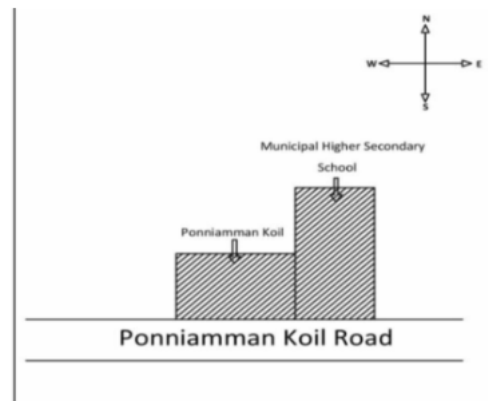

Google Map View

Polling Station Building Front View

Polling Station Front View

Cad View

Key MAP View

1 பெயர் : தனலட்சுமி கணவர் பெயர்: முருகேசன் வீட்டு எண் : 1 வயது : 55 பாலினம் : பெண் Photo is available RTO3480548	2 பெயர் : ராஜ குமாரி கணவர் பெயர்: சுப்பிரமணியன் வீட்டு எண் : 1 வயது : 50 பாலினம் : பெண் Photo is available RTO1962067	3 பெயர் : துரை தந்தை பெயர்: மகாலிங்கம் வீட்டு எண் : 1 வயது : 45 பாலினம் : ஆண் Photo is available RTO1577436
4 பெயர் : பாப்பாத்தி கணவர் பெயர்: துரை வீட்டு எண் : 1 வயது : 43 பாலினம் : பெண் Photo is available RTO1577444	5 பெயர் : ஜெயந்தி கணவர் பெயர்: ரஜினி வீட்டு எண் : 1 வயது : 42 பாலினம் : பெண் Photo is available RTO1470277	6 பெயர் : பாலாஜி தந்தை பெயர்: ஏழுமலை வீட்டு எண் : 1 வயது : 41 பாலினம் : ஆண் Photo is available RTO2651594
7 பெயர் : புவனேஸ்வரி கணவர் பெயர்: ரவி வீட்டு எண் : 1 வயது : 36 பாலினம் : பெண் Photo is available RTO1690338	8 பெயர் : கார்த்திக் தந்தை பெயர்: சிவசங்கர் வீட்டு எண் : 1 வயது : 33 பாலினம் : ஆண் Photo is available RTO1470194	9 பெயர் : கார்த்திக் தந்தை பெயர்: முருகேசன் வீட்டு எண் : 1 வயது : 33 பாலினம் : ஆண் Photo is available RTO1690155
10 பெயர் : பியூலா தந்தை பெயர்: அகஸ்டின் வீட்டு எண் : 1 வயது : 32 பாலினம் : பெண் Photo is available RTO2477438	11 பெயர் : மணிகண்டன் தந்தை பெயர்: முருகேசன் வீட்டு எண் : 1 வயது : 32 பாலினம் : ஆண் Photo is available RTO1690007	12 பெயர் : கணேஷ் குமார் தந்தை பெயர்: முருகேசன் வீட்டு எண் : 1 வயது : 30 பாலினம் : ஆண் Photo is available RTO1962893
13 பெயர் : பவித்ரா கணவர் பெயர்: கார்த்திக் வீட்டு எண் : 1 வயது : 29 பாலினம் : பெண் Photo is available RTO3969359	14 பெயர் : முகேஷ் தந்தை பெயர்: ராமமூர்த்தி வீட்டு எண் : 1 வயது : 28 பாலினம் : ஆண் Photo is available RTO2651495	15 பெயர் : சிந்து கணவர் பெயர்: மணிகண்டன் வீட்டு எண் : 1 வயது : 28 பாலினம் : பெண் Photo is available RTO4086005
16 பெயர் : பூபுகியாலசஷ்மீ தந்தை பெயர்: மோகன்ராஜ் வீட்டு எண் : 1 வயது : 26 பாலினம் : பெண் Photo is available RTO3651635	17 பெயர் : நாசூர் கனி தந்தை பெயர்: காதர் வீட்டு எண் : 1-6 வயது : 49 பாலினம் : ஆண் Photo is available RTO1690353	18 பெயர் : நஸ்ரின் கனி கணவர் பெயர்: நாசூர் கனி வீட்டு எண் : 1-6 வயது : 39 பாலினம் : பெண் Photo is available RTO1690130
19 பெயர் : மணிகண்டன் தந்தை பெயர்: ரமேஷ் வீட்டு எண் : 1/6 வயது : 24 பாலினம் : ஆண் Photo is available RTO3912177	20 பெயர் : முகம்மது ஹாருன் ரசித் தந்தை பெயர்: நாசூர் கனி வீட்டு எண் : 1/6 வயது : 21 பாலினம் : ஆண் Photo is available RTO4086047	21 பெயர் : சித்ரா தந்தை பெயர்: ரமேஷ் வீட்டு எண் : 1/6 W-12 வயது : 27 பாலினம் : பெண் Photo is available RTO3058211
22 பெயர் : நாகராஜன் தந்தை பெயர்: முருகன் வீட்டு எண் : 3 வயது : 55 பாலினம் : ஆண் Photo is available RTO1690262	23 பெயர் : சாரதி தந்தை பெயர்: துரை வீட்டு எண் : 3 வயது : 49 பாலினம் : ஆண் Photo is available RTO2651420	24 பெயர் : பாரதி கணவர் பெயர்: நாகராஜன் வீட்டு எண் : 3 வயது : 45 பாலினம் : பெண் Photo is available RTO2797405
25 பெயர் : தினேஷ்குமார் தந்தை பெயர்: சாரதி வீட்டு எண் : 3 வயது : 27 பாலினம் : ஆண் Photo is available RTO2978633	26 பெயர் : கீர்த்திகா தந்தை பெயர்: சாரதி வீட்டு எண் : 3 வயது : 23 பாலினம் : பெண் Photo is available RTO3755766	27 பெயர் : சரிதா தந்தை பெயர்: ராமநாதன் வீட்டு எண் : 4 வயது : 45 பாலினம் : பெண் Photo is available RTO0944850
S 28 பெயர் : ராணி ஜோ கணவர் பெயர்: ஜோசு வீட்டு எண் : 4 வயது : 42 பாலினம் : பெண் Photo is available RTO4044681	29 பெயர் : சல்மா ஃபாத்திமா கணவர் பெயர்: முகம்மது கவுஸ் மொய்தீன் வீட்டு எண் : 4 வயது : 29 பாலினம் : பெண் Photo is available RTO2403202	30 பெயர் : குபேந்திரன் தந்தை பெயர்: ரேங்கநாதன் வீட்டு எண் : 5 வயது : 57 பாலினம் : ஆண் Photo is available RTO0944835