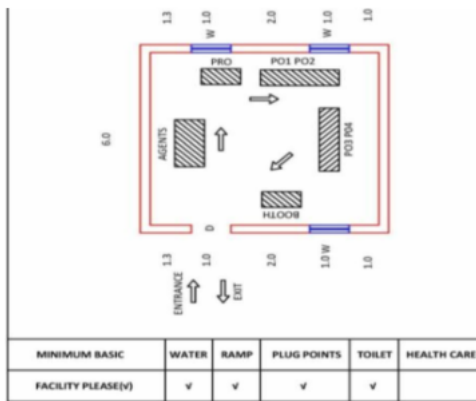

Google Map View

Polling Station Building Front View

Polling Station Front View

Cad View

Key MAP View

1 பெயர் : தனலட்சுமி கணவர் பெயர்: முருகேசன் வீட்டு எண் : 1 வயது : 55 பாலினம் : பெண் Photo is available RTO3480548	2 பெயர் : ராஜ குமாரி கணவர் பெயர்: சுப்பிரமணியன் வீட்டு எண் : 1 வயது : 50 பாலினம் : பெண் Photo is available RTO1962067	3 பெயர் : துரை தந்தை பெயர்: மகாலிங்கம் வீட்டு எண் : 1 வயது : 45 பாலினம் : ஆண் Photo is available RTO1577436
4 பெயர் : பாப்பாத்தி கணவர் பெயர்: துரை வீட்டு எண் : 1 வயது : 43 பாலினம் : பெண் Photo is available RTO1577444	5 பெயர் : ஜெயந்தி கணவர் பெயர்: ரஜினி வீட்டு எண் : 1 வயது : 42 பாலினம் : பெண் Photo is available RTO1470277	6 பெயர் : பாலாஜி தந்தை பெயர்: ஏழுமலை வீட்டு எண் : 1 வயது : 41 பாலினம் : ஆண் Photo is available RTO2651594
7 பெயர் : புவனேஸ்வரி கணவர் பெயர்: ரவி வீட்டு எண் : 1 வயது : 36 பாலினம் : பெண் Photo is available RTO1690338	8 பெயர் : கார்த்திக் தந்தை பெயர்: சிவசங்கர் வீட்டு எண் : 1 வயது : 33 பாலினம் : ஆண் Photo is available RTO1470194	9 பெயர் : கார்த்திக் தந்தை பெயர்: முருகேசன் வீட்டு எண் : 1 வயது : 33 பாலினம் : ஆண் Photo is available RTO1690155
10 பெயர் : பியூலா தந்தை பெயர்: அகஸ்டின் வீட்டு எண் : 1 வயது : 32 பாலினம் : பெண் Photo is available RTO2477438	11 பெயர் : மணிகண்டன் தந்தை பெயர்: முருகேசன் வீட்டு எண் : 1 வயது : 32 பாலினம் : ஆண் Photo is available RTO1690007	12 பெயர் : கணேஷ் குமார் தந்தை பெயர்: முருகேசன் வீட்டு எண் : 1 வயது : 30 பாலினம் : ஆண் Photo is available RTO1962893
13 பெயர் : பவித்ரா கணவர் பெயர்: கார்த்திக் வீட்டு எண் : 1 வயது : 29 பாலினம் : பெண் Photo is available RTO3969359	14 பெயர் : முகேஷ் தந்தை பெயர்: ராமமூர்த்தி வீட்டு எண் : 1 வயது : 28 பாலினம் : ஆண் Photo is available RTO2651495	15 பெயர் : சிந்து கணவர் பெயர்: மணிகண்டன் வீட்டு எண் : 1 வயது : 28 பாலினம் : பெண் Photo is available RTO4086005
16 பெயர் : பூபுகியாலசஷ்மீ தந்தை பெயர்: மோகன்ராஜ் வீட்டு எண் : 1 வயது : 26 பாலினம் : பெண் Photo is available RTO3651635	17 பெயர் : நாசூர் கனி தந்தை பெயர்: காதர் வீட்டு எண் : 1-6 வயது : 49 பாலினம் : ஆண் Photo is available RTO1690353	18 பெயர் : நஸ்ரின் கனி கணவர் பெயர்: நாசூர் கனி வீட்டு எண் : 1-6 வயது : 39 பாலினம் : பெண் Photo is available RTO1690130
19 பெயர் : மணிகண்டன் தந்தை பெயர்: ரமேஷ் வீட்டு எண் : 1/6 வயது : 24 பாலினம் : ஆண் Photo is available RTO3912177	20 பெயர் : முகம்மது ஹாருன் ரசித் தந்தை பெயர்: நாசூர் கனி வீட்டு எண் : 1/6 வயது : 21 பாலினம் : ஆண் Photo is available RTO4086047	21 பெயர் : சித்ரா தந்தை பெயர்: ரமேஷ் வீட்டு எண் : 1/6 W-12 வயது : 27 பாலினம் : பெண் Photo is available RTO3058211
22 பெயர் : நாகராஜன் தந்தை பெயர்: முருகன் வீட்டு எண் : 3 வயது : 55 பாலினம் : ஆண் Photo is available RTO1690262	23 பெயர் : சாரதி தந்தை பெயர்: துரை வீட்டு எண் : 3 வயது : 49 பாலினம் : ஆண் Photo is available RTO2651420	24 பெயர் : பாரதி கணவர் பெயர்: நாகராஜன் வீட்டு எண் : 3 வயது : 45 பாலினம் : பெண் Photo is available RTO2797405
25 பெயர் : தினேஷ்குமார் தந்தை பெயர்: சாரதி வீட்டு எண் : 3 வயது : 27 பாலினம் : ஆண் Photo is available RTO2978633	26 பெயர் : கீர்த்திகா தந்தை பெயர்: சாரதி வீட்டு எண் : 3 வயது : 23 பாலினம் : பெண் Photo is available RTO3755766	27 பெயர் : சரிதா தந்தை பெயர்: ராமநாதன் வீட்டு எண் : 4 வயது : 45 பாலினம் : பெண் Photo is available RTO0944850
S 28 பெயர் : ராணி ஜோ கணவர் பெயர்: ஜோசு வீட்டு எண் : 4 வயது : 42 பாலினம் : பெண் Photo is available RTO4044681	29 பெயர் : சல்மா ஃபாத்திமா கணவர் பெயர்: முகம்மது கவுஸ் மொய்தீன் வீட்டு எண் : 4 வயது : 29 பாலினம் : பெண் Photo is available RTO2403202	30 பெயர் : குபேந்திரன் தந்தை பெயர்: ரேங்கநாதன் வீட்டு எண் : 5 வயது : 57 பாலினம் : ஆண் Photo is available RTO0944835