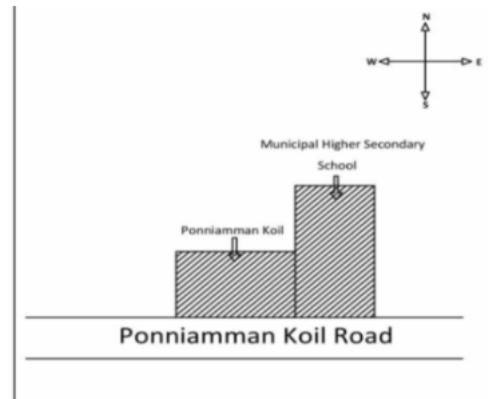

Cad View

Key MAP View