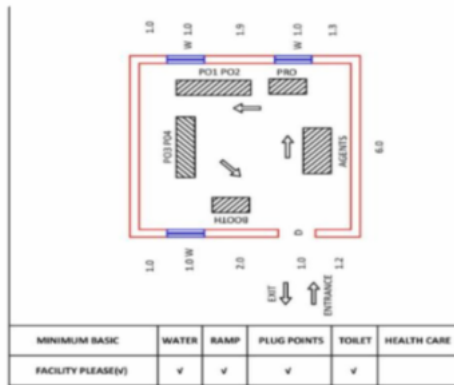

வாக்காளர் பதிவு அலுவலரின்
கையொப்பம்

Nazri Naksha

Google Map View

Polling Station Building Front View

Polling Station Front View

Cad View

Key MAP View

சட்டமன்றத் தொகுதியின் எண் மற்றும் பெயர் : 30-பல்லாவரம்
பிரிவு எண் மற்றும் பெயர் 1-தாம்பரம் (மா), பல்லாவரம்-ஐயின் பல்லாவரம் (வ.கி), வார்டு 11 ராஜிவ்காந்தி நகர் அண்ணா தெரு