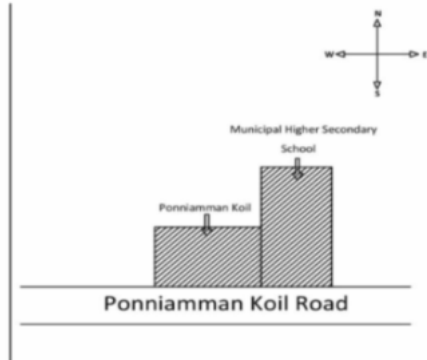

வாக்காளர் பதிவு அலுவலரின்
கையொப்பம்

Nazri Naksha

Google Map View

Polling Station Building Front View

Polling Station Front View

Cad View

Key MAP View

சட்டமன்றத் தொகுதியின் எண் மற்றும் பெயர் : 30-பல்லாவரம்
பிரிவு எண் மற்றும் பெயர் 1-தாம்பரம் (மா), பல்லாவரம்-ஐயின் பல்லாவரம் (வ.கி), வார்டு 11 ராஜிவ்காந்தி நகர் அண்ணா தெரு