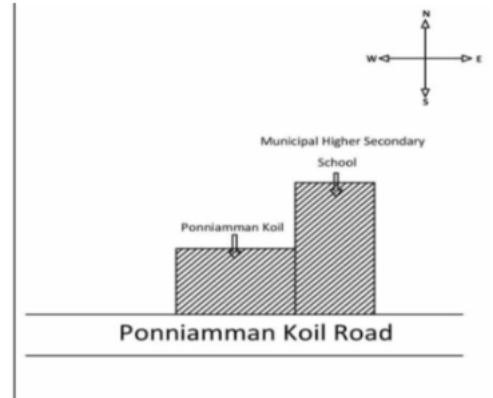

Google Map View

Polling Station Building Front View

Polling Station Front View

Cad View

Key MAP View

1 பெயர் : அன்ஷர்பாஷா தந்தை பெயர் : சோட்டசாயி வீட்டு எண் : 1 வயது : 85 பாலினம் : ஆண்	DBL2226900 Photo is available	2 பெயர் : கௌரி கணவர் பெயர் : வேம்புலி வீட்டு எண் : 1 வயது : 80 பாலினம் : பெண்	RTO1138122 Photo is available	3 பெயர் : சலீமாபீ கணவர் பெயர் : அன்சர் பாசா வீட்டு எண் : 1 வயது : 73 பாலினம் : பெண்	RTO0950477 Photo is available
4 பெயர் : வெங்கடேசன் தந்தை பெயர் : கணபதி வீட்டு எண் : 1 வயது : 57 பாலினம் : ஆண்	RTO1964881 Photo is available	5 பெயர் : மெழப்பாஷா தந்தை பெயர் : அன்சர் பாஷா வீட்டு எண் : 1 வயது : 50 பாலினம் : ஆண்	DBL6197958 Photo is available	6 பெயர் : சான்பாஷா தந்தை பெயர் : அன்சர் பாஷா வீட்டு எண் : 1 வயது : 49 பாலினம் : ஆண்	DBL2210532 Photo is available
7 பெயர் : அசேன்பாஷா தந்தை பெயர் : அன்சர் பாஷா வீட்டு எண் : 1 வயது : 48 பாலினம் : ஆண்	RTO0252627 Photo is available	8 பெயர் : நாசீராபேகம் கணவர் பெயர் : இக்பால் பாஷா வீட்டு எண் : 1 வயது : 42 பாலினம் : பெண்	DBL6187488 Photo is available	9 பெயர் : ரியானீதீன் தந்தை பெயர் : முகமது உசேன் வீட்டு எண் : 1 வயது : 30 பாலினம் : ஆண்	RTO2404754 Photo is available
10 பெயர் : முஷம்மது உசேன் தந்தை பெயர் : மஸ்தான் வீட்டு எண் : 1A வயது : 66 பாலினம் : ஆண்	DBL6193643 Photo is available	11 பெயர் : மெஹ்ரூன்னிசா கணவர் பெயர் : மெஹ்ரூன்பாஷா வீட்டு எண் : 1A வயது : 42 பாலினம் : பெண்	RTO2404739 Photo is available	# 12 பெயர் : கே. பாண்டிரங்கன் தந்தை பெயர் : டீ.ஜி. குலசேகரம் வீட்டு எண் : 2 வயது : 73 பாலினம் : ஆண்	RTO3957925 Photo is available
13 பெயர் : சுந்தரி சுகணவர் பெயர் : சுப்ரமணியன் வீட்டு எண் : 2 வயது : 70 பாலினம் : பெண்	RTO4073227 Photo is available	S 14 பெயர் : கௌசல்யா கணவர் பெயர் : பாண்டிரங்கன் வீட்டு எண் : 2 வயது : 67 பாலினம் : பெண்	RTO3957958 Photo is available	15 பெயர் : மதனகோபால் கே இதரர் பெயர் : லலிதா வீட்டு எண் : 2 வயது : 63 பாலினம் : ஆண்	RTO3955994 Photo is available
16 பெயர் : மீராசாகிப்பு தந்தை பெயர் : லந்தீஇப்ராயிம் வீட்டு எண் : 2 வயது : 62 பாலினம் : ஆண்	DBL4467171 Photo is available	17 பெயர் : உஷா கணவர் பெயர் : பாபு வீட்டு எண் : 2 வயது : 57 பாலினம் : பெண்	DBL6204572 Photo is available	18 பெயர் : கல்பனா ஞா கணவர் பெயர் : சண்முகம் வீட்டு எண் : 2 வயது : 27 பாலினம் : பெண்	RTO4083820 Photo is available
19 பெயர் : கருணாகரன் தந்தை பெயர் : கிருஷ்ணன் வீட்டு எண் : 3 வயது : 80 பாலினம் : ஆண்	DBL6202188 Photo is available	20 பெயர் : ஷானாவால் கணவர் பெயர் : கலிம்கான் வீட்டு எண் : 3 வயது : 75 பாலினம் : பெண்	RTO1787258 Photo is available	21 பெயர் : விமலா கணவர் பெயர் : கருணாகரன் வீட்டு எண் : 3 வயது : 72 பாலினம் : பெண்	RTO2204907 Photo is available
22 பெயர் : அலமேலு கணவர் பெயர் : முனியாண்டி வீட்டு எண் : 3 வயது : 60 பாலினம் : பெண்	RTO3961141 Photo is available	23 பெயர் : கிருஷ்ணன் தந்தை பெயர் : தருமன் வீட்டு எண் : 3 வயது : 55 பாலினம் : ஆண்	RTO1964055 Photo is available	24 பெயர் : ராஜீவ் தந்தை பெயர் : ஸ்ரீதரன் வீட்டு எண் : 3 வயது : 54 பாலினம் : ஆண்	RTO0513788 Photo is available
25 பெயர் : கவிதா கணவர் பெயர் : ராஜீவ் வீட்டு எண் : 3 வயது : 50 பாலினம் : பெண்	RTO0514786 Photo is available	26 பெயர் : சடியா தந்தை பெயர் : கலிம்கான் வீட்டு எண் : 3 வயது : 45 பாலினம் : பெண்	RTO0513986 Photo is available	27 பெயர் : சங்கீதா தந்தை பெயர் : கருணாகரன் வீட்டு எண் : 3 வயது : 45 பாலினம் : பெண்	DBL6203053 Photo is available
28 பெயர் : துரை தந்தை பெயர் : கோபால் வீட்டு எண் : 03 வயது : 45 பாலினம் : ஆண்	RTO3961117 Photo is available	29 பெயர் : வினீதா தந்தை பெயர் : கருணாகரன் வீட்டு எண் : 3 வயது : 43 பாலினம் : பெண்	RTO2204915 Photo is available	30 பெயர் : நாகராஜன் தந்தை பெயர் : கணேசன் வீட்டு எண் : 4 வயது : 44 பாலினம் : ஆண்	RTO1137967 Photo is available