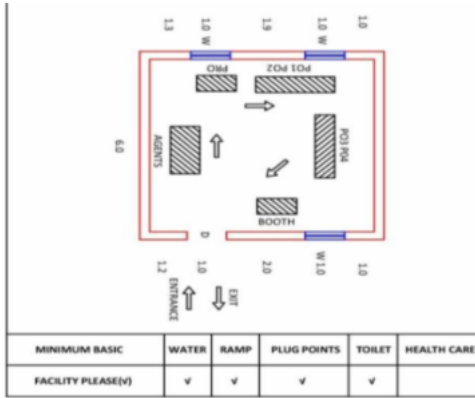

Google Map View

Polling Station Building Front View

Polling Station Front View

Cad View

Key MAP View

1 பெயர் : அன்ஷர்பாஷா தந்தை பெயர் : சோட்டசாயி வீட்டு எண் : 1 வயது : 85 பாலினம் : ஆண்	DBL2226900 Photo is available	2 பெயர் : கௌரி கணவர் பெயர் : வேம்புலி வீட்டு எண் : 1 வயது : 80 பாலினம் : பெண்	RTO1138122 Photo is available	3 பெயர் : சலீமாபீ கணவர் பெயர் : அன்சர் பாசா வீட்டு எண் : 1 வயது : 73 பாலினம் : பெண்	RTO0950477 Photo is available
4 பெயர் : வெங்கடேசன் தந்தை பெயர் : கணபதி வீட்டு எண் : 1 வயது : 57 பாலினம் : ஆண்	RTO1964881 Photo is available	5 பெயர் : மெழப்பாஷா தந்தை பெயர் : அன்சர் பாஷா வீட்டு எண் : 1 வயது : 50 பாலினம் : ஆண்	DBL6197958 Photo is available	6 பெயர் : சான்பாஷா தந்தை பெயர் : அன்சர் பாஷா வீட்டு எண் : 1 வயது : 49 பாலினம் : ஆண்	DBL2210532 Photo is available
7 பெயர் : அசேன்பாஷா தந்தை பெயர் : அன்சர் பாஷா வீட்டு எண் : 1 வயது : 48 பாலினம் : ஆண்	RTO0252627 Photo is available	8 பெயர் : நாசீராபேகம் கணவர் பெயர் : இக்பால் பாஷா வீட்டு எண் : 1 வயது : 42 பாலினம் : பெண்	DBL6187488 Photo is available	9 பெயர் : ரியானீதீன் தந்தை பெயர் : முகமது உசேன் வீட்டு எண் : 1 வயது : 30 பாலினம் : ஆண்	RTO2404754 Photo is available
10 பெயர் : முஷம்மது உசேன் தந்தை பெயர் : மஸ்தான் வீட்டு எண் : 1A வயது : 66 பாலினம் : ஆண்	DBL6193643 Photo is available	11 பெயர் : மெஹ்ரூன்னிசா கணவர் பெயர் : மெஹ்ரூன்பாஷா வீட்டு எண் : 1A வயது : 42 பாலினம் : பெண்	RTO2404739 Photo is available	# 12 பெயர் : கே. பாண்டிரங்கன் தந்தை பெயர் : டீ.ஜி. குலசேகரம் வீட்டு எண் : 2 வயது : 73 பாலினம் : ஆண்	RTO3957925 Photo is available
13 பெயர் : சுந்தரி சுகணவர் பெயர் : சுப்ரமணியன் வீட்டு எண் : 2 வயது : 70 பாலினம் : பெண்	RTO4073227 Photo is available	S 14 பெயர் : கௌசல்யா கணவர் பெயர் : பாண்டிரங்கன் வீட்டு எண் : 2 வயது : 67 பாலினம் : பெண்	RTO3957958 Photo is available	15 பெயர் : மதனகோபால் கே இதரர் பெயர் : லலிதா வீட்டு எண் : 2 வயது : 63 பாலினம் : ஆண்	RTO3955994 Photo is available
16 பெயர் : மீராசாகிப்பு தந்தை பெயர் : லந்தீஇப்ராயிம் வீட்டு எண் : 2 வயது : 62 பாலினம் : ஆண்	DBL4467171 Photo is available	17 பெயர் : உஷா கணவர் பெயர் : பாபு வீட்டு எண் : 2 வயது : 57 பாலினம் : பெண்	DBL6204572 Photo is available	18 பெயர் : கல்பனா ஞா கணவர் பெயர் : சண்முகம் வீட்டு எண் : 2 வயது : 27 பாலினம் : பெண்	RTO4083820 Photo is available
19 பெயர் : கருணாகரன் தந்தை பெயர் : கிருஷ்ணன் வீட்டு எண் : 3 வயது : 80 பாலினம் : ஆண்	DBL6202188 Photo is available	20 பெயர் : ஷானாவால் கணவர் பெயர் : கலிம்கான் வீட்டு எண் : 3 வயது : 75 பாலினம் : பெண்	RTO1787258 Photo is available	21 பெயர் : விமலா கணவர் பெயர் : கருணாகரன் வீட்டு எண் : 3 வயது : 72 பாலினம் : பெண்	RTO2204907 Photo is available
22 பெயர் : அலமேலு கணவர் பெயர் : முனியாண்டி வீட்டு எண் : 3 வயது : 60 பாலினம் : பெண்	RTO3961141 Photo is available	23 பெயர் : கிருஷ்ணன் தந்தை பெயர் : தருமன் வீட்டு எண் : 3 வயது : 55 பாலினம் : ஆண்	RTO1964055 Photo is available	24 பெயர் : ராஜீவ் தந்தை பெயர் : ஸ்ரீதரன் வீட்டு எண் : 3 வயது : 54 பாலினம் : ஆண்	RTO0513788 Photo is available
25 பெயர் : கவிதா கணவர் பெயர் : ராஜீவ் வீட்டு எண் : 3 வயது : 50 பாலினம் : பெண்	RTO0514786 Photo is available	26 பெயர் : சடியா தந்தை பெயர் : கலிம்கான் வீட்டு எண் : 3 வயது : 45 பாலினம் : பெண்	RTO0513986 Photo is available	27 பெயர் : சங்கீதா தந்தை பெயர் : கருணாகரன் வீட்டு எண் : 3 வயது : 45 பாலினம் : பெண்	DBL6203053 Photo is available
28 பெயர் : துரை தந்தை பெயர் : கோபால் வீட்டு எண் : 03 வயது : 45 பாலினம் : ஆண்	RTO3961117 Photo is available	29 பெயர் : வினீதா தந்தை பெயர் : கருணாகரன் வீட்டு எண் : 3 வயது : 43 பாலினம் : பெண்	RTO2204915 Photo is available	30 பெயர் : நாகராஜன் தந்தை பெயர் : கணேசன் வீட்டு எண் : 4 வயது : 44 பாலினம் : ஆண்	RTO1137967 Photo is available