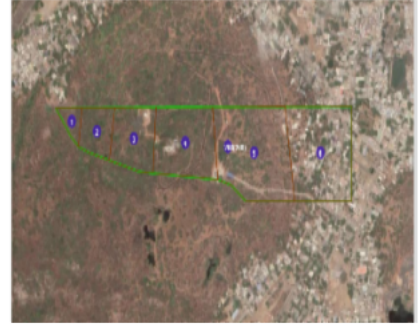

Google Map View