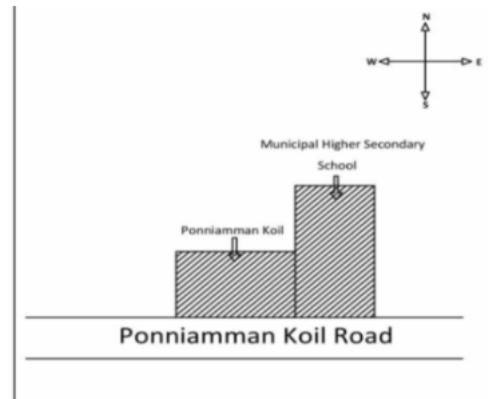

Google Map View

Polling Station Building Front View

Polling Station Front View

Cad View

Key MAP View

1 பெயர் : நியாமதூரல்லா தந்தை பெயர் : மகபுக்ஹான் வீட்டு எண் : 1 வயது : 49 பாலினம் : ஆண் Photo is available DBL2011989	2 பெயர் : வீரராஜ் தந்தை பெயர் : ஜெகன்நாதன் வீட்டு எண் : 1 வயது : 35 பாலினம் : ஆண் Photo is available RTO0591974	3 பெயர் : தினேஷ் குமார் தந்தை பெயர் : ராம் குமார் வீட்டு எண் : 1 வயது : 24 பாலினம் : ஆண் Photo is available RTO3652146
4 பெயர் : ஜீவாமாணிக்கம் சிவகுமார் தந்தை பெயர் : சிவகுமார் வீட்டு எண் : 1ஏ வயது : 21 பாலினம் : ஆண் Photo is available RTO4207700	5 பெயர் : வரதன் தந்தை பெயர் : கணபதி வீட்டு எண் : 2 வயது : 61 பாலினம் : ஆண் Photo is available RTO0252965	6 பெயர் : சிவகுமார் தந்தை பெயர் : குப்புசாமி வீட்டு எண் : 2 வயது : 58 பாலினம் : ஆண் Photo is available RTO0591990
7 பெயர் : கிருஷ்ணவேணி கணவர் பெயர் : வரதன் வீட்டு எண் : 2 வயது : 56 பாலினம் : பெண் Photo is available RTO3485158	8 பெயர் : பூந்தேவி கணவர் பெயர் : அருணாச்சலம் வீட்டு எண் : 2 வயது : 49 பாலினம் : பெண் Photo is available RTO0136572	9 பெயர் : கிருஷ்ணகுமாரி கணவர் பெயர் : சிவகுமார் அய்யர் வீட்டு எண் : 2 வயது : 49 பாலினம் : பெண் Photo is available RTO1294362
10 பெயர் : அரபா நிரோஷா பாத்திமா கணவர் பெயர் : சாதிக் அலி மு வீட்டு எண் : 2 வயது : 40 பாலினம் : பெண் Photo is available RTO2652444	11 பெயர் : ரமா கணவர் பெயர் : சுரேஷ் வீட்டு எண் : 2 வயது : 39 பாலினம் : பெண் Photo is available RTO0592071	12 பெயர் : ஹரிதாஸ் தந்தை பெயர் : வரதன் வீட்டு எண் : 2 வயது : 37 பாலினம் : ஆண் Photo is available RTO0136861
13 பெயர் : ரேகா கணவர் பெயர் : ஹரிதாஸ் வீட்டு எண் : 2 வயது : 37 பாலினம் : பெண் Photo is available RTO3902855	S 14 பெயர் : லாவண்ய ரமேஷ் கணவர் பெயர் : ரமேஷ் வீட்டு எண் : 2 வயது : 34 பாலினம் : பெண் DELETED Photo is available RTO0592097	15 பெயர் : தினேஷ்பாபு தந்தை பெயர் : வரதன் வீட்டு எண் : 2 வயது : 33 பாலினம் : ஆண் Photo is available RTO2405116
16 பெயர் : இளங்கோவன் தந்தை பெயர் : சிவக்குமார் வீட்டு எண் : 2 வயது : 28 பாலினம் : ஆண் Photo is available RTO2652477	17 பெயர் : கீர்த்திவாசன் தந்தை பெயர் : சிவகுமார் வீட்டு எண் : 2 வயது : 27 பாலினம் : ஆண் Photo is available RTO3011905	18 பெயர் : ஆனந்தி கணவர் பெயர் : தினேஷ் பாபு வீட்டு எண் : 2 வயது : 24 பாலினம் : பெண் Photo is available RTO3835964
19 பெயர் : ஆறுமுகம் தந்தை பெயர் : கணபதி வீட்டு எண் : 2A வயது : 66 பாலினம் : ஆண் Photo is available DBL3251311	20 பெயர் : ரமேஷ் தந்தை பெயர் : லோகநாதன் வீட்டு எண் : 2A-1 வயது : 49 பாலினம் : ஆண் Photo is available DBL8378713	21 பெயர் : கோகிலா கணவர் பெயர் : ரமேஷ் வீட்டு எண் : 2A-1 வயது : 43 பாலினம் : பெண் Photo is available DBL6192132
22 பெயர் : சுரேஷ் தந்தை பெயர் : லோகநாதன் வீட்டு எண் : 2B வயது : 44 பாலினம் : ஆண் Photo is available DBL6199723	23 பெயர் : ப்ரகாஷ்ந் பி தந்தை பெயர் : அம்பு வீட்டு எண் : 3 வயது : 51 பாலினம் : ஆண் Photo is available RTO4240867	24 பெயர் : சுரேஷ் தந்தை பெயர் : பாஸ்கரன் வீட்டு எண் : 3 வயது : 45 பாலினம் : ஆண் Photo is available RTO2205664
25 பெயர் : ப்ரஸித கே வி கணவர் பெயர் : ப்ரகாஷ்ந் பி வீட்டு எண் : 3 வயது : 44 பாலினம் : பெண் Photo is available RTO4241188	26 பெயர் : மீனாட்சி கணவர் பெயர் : சுரேஷ் வீட்டு எண் : 3 வயது : 42 பாலினம் : பெண் Photo is available RTO2205623	27 பெயர் : அருண்மாணிக்கம் தந்தை பெயர் : பிரபாகர் வீட்டு எண் : 3 வயது : 40 பாலினம் : ஆண் Photo is available RTO2205862
28 பெயர் : ஹேமநாதன் தந்தை பெயர் : ராஜேந்திரன் வீட்டு எண் : 3 வயது : 39 பாலினம் : ஆண் Photo is available RTO0136879	29 பெயர் : லதா தந்தை பெயர் : ராஜேந்திரன் வீட்டு எண் : 3 வயது : 39 பாலினம் : பெண் Photo is available DBL8378655	30 பெயர் : செளந்தராஜன் கே தந்தை பெயர் : குமரன் வீட்டு எண் : 3 வயது : 39 பாலினம் : ஆண் Photo is available RTO4249827