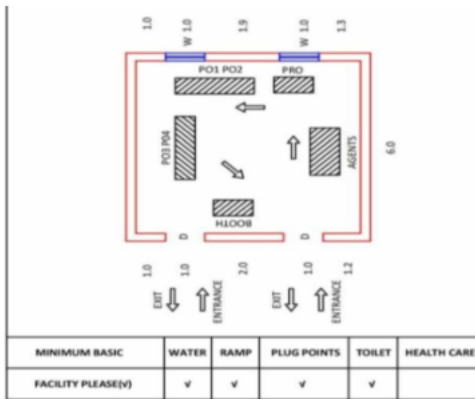

Google Map View

Polling Station Building Front View

Polling Station Front View

Cad View

Key MAP View

1 பெயர் : நியாமதூரல்லா தந்தை பெயர் : மகபுக்ஹான் வீட்டு எண் : 1 வயது : 49 பாலினம் : ஆண் Photo is available DBL2011989	2 பெயர் : வீரராஜ் தந்தை பெயர் : ஜெகன்நாதன் வீட்டு எண் : 1 வயது : 35 பாலினம் : ஆண் Photo is available RTO0591974	3 பெயர் : தினேஷ் குமார் தந்தை பெயர் : ராம் குமார் வீட்டு எண் : 1 வயது : 24 பாலினம் : ஆண் Photo is available RTO3652146
4 பெயர் : ஜீவாமாணிக்கம் சிவகுமார் தந்தை பெயர் : சிவகுமார் வீட்டு எண் : 1ஏ வயது : 21 பாலினம் : ஆண் Photo is available RTO4207700	5 பெயர் : வரதன் தந்தை பெயர் : கணபதி வீட்டு எண் : 2 வயது : 61 பாலினம் : ஆண் Photo is available RTO0252965	6 பெயர் : சிவகுமார் தந்தை பெயர் : குப்புசாமி வீட்டு எண் : 2 வயது : 58 பாலினம் : ஆண் Photo is available RTO0591990
7 பெயர் : கிருஷ்ணவேணி கணவர் பெயர் : வரதன் வீட்டு எண் : 2 வயது : 56 பாலினம் : பெண் Photo is available RTO3485158	8 பெயர் : பூந்தேவி கணவர் பெயர் : அருணாச்சலம் வீட்டு எண் : 2 வயது : 49 பாலினம் : பெண் Photo is available RTO0136572	9 பெயர் : கிருஷ்ணகுமாரி கணவர் பெயர் : சிவகுமார் அய்யர் வீட்டு எண் : 2 வயது : 49 பாலினம் : பெண் Photo is available RTO1294362
10 பெயர் : அரபா நிரோஷா பாத்திமா கணவர் பெயர் : சாதிக் அலி மு வீட்டு எண் : 2 வயது : 40 பாலினம் : பெண் Photo is available RTO2652444	11 பெயர் : ரமா கணவர் பெயர் : சுரேஷ் வீட்டு எண் : 2 வயது : 39 பாலினம் : பெண் Photo is available RTO0592071	12 பெயர் : ஹரிதாஸ் தந்தை பெயர் : வரதன் வீட்டு எண் : 2 வயது : 37 பாலினம் : ஆண் Photo is available RTO0136861
13 பெயர் : ரேகா கணவர் பெயர் : ஹரிதாஸ் வீட்டு எண் : 2 வயது : 37 பாலினம் : பெண் Photo is available RTO3902855	S 14 பெயர் : லாவண்ய ரமேஷ் கணவர் பெயர் : ரமேஷ் வீட்டு எண் : 2 வயது : 34 பாலினம் : பெண் DELETED Photo is available RTO0592097	15 பெயர் : தினேஷ்பாபு தந்தை பெயர் : வரதன் வீட்டு எண் : 2 வயது : 33 பாலினம் : ஆண் Photo is available RTO2405116
16 பெயர் : இளங்கோவன் தந்தை பெயர் : சிவக்குமார் வீட்டு எண் : 2 வயது : 28 பாலினம் : ஆண் Photo is available RTO2652477	17 பெயர் : கீர்த்திவாசன் தந்தை பெயர் : சிவகுமார் வீட்டு எண் : 2 வயது : 27 பாலினம் : ஆண் Photo is available RTO3011905	18 பெயர் : ஆனந்தி கணவர் பெயர் : தினேஷ் பாபு வீட்டு எண் : 2 வயது : 24 பாலினம் : பெண் Photo is available RTO3835964
19 பெயர் : ஆறுமுகம் தந்தை பெயர் : கணபதி வீட்டு எண் : 2A வயது : 66 பாலினம் : ஆண் Photo is available DBL3251311	20 பெயர் : ரமேஷ் தந்தை பெயர் : லோகநாதன் வீட்டு எண் : 2A-1 வயது : 49 பாலினம் : ஆண் Photo is available DBL8378713	21 பெயர் : கோகிலா கணவர் பெயர் : ரமேஷ் வீட்டு எண் : 2A-1 வயது : 43 பாலினம் : பெண் Photo is available DBL6192132
22 பெயர் : சுரேஷ் தந்தை பெயர் : லோகநாதன் வீட்டு எண் : 2B வயது : 44 பாலினம் : ஆண் Photo is available DBL6199723	23 பெயர் : ப்ரகாஷ்ந் பி தந்தை பெயர் : அம்பு வீட்டு எண் : 3 வயது : 51 பாலினம் : ஆண் Photo is available RTO4240867	24 பெயர் : சுரேஷ் தந்தை பெயர் : பாஸ்கரன் வீட்டு எண் : 3 வயது : 45 பாலினம் : ஆண் Photo is available RTO2205664
25 பெயர் : ப்ரஸித கே வி கணவர் பெயர் : ப்ரகாஷ்ந் பி வீட்டு எண் : 3 வயது : 44 பாலினம் : பெண் Photo is available RTO4241188	26 பெயர் : மீனாட்சி கணவர் பெயர் : சுரேஷ் வீட்டு எண் : 3 வயது : 42 பாலினம் : பெண் Photo is available RTO2205623	27 பெயர் : அருண்மாணிக்கம் தந்தை பெயர் : பிரபாகர் வீட்டு எண் : 3 வயது : 40 பாலினம் : ஆண் Photo is available RTO2205862
28 பெயர் : ஹேமநாதன் தந்தை பெயர் : ராஜேந்திரன் வீட்டு எண் : 3 வயது : 39 பாலினம் : ஆண் Photo is available RTO0136879	29 பெயர் : லதா தந்தை பெயர் : ராஜேந்திரன் வீட்டு எண் : 3 வயது : 39 பாலினம் : பெண் Photo is available DBL8378655	30 பெயர் : செளந்தராஜன் கே தந்தை பெயர் : குமரன் வீட்டு எண் : 3 வயது : 39 பாலினம் : ஆண் Photo is available RTO4249827