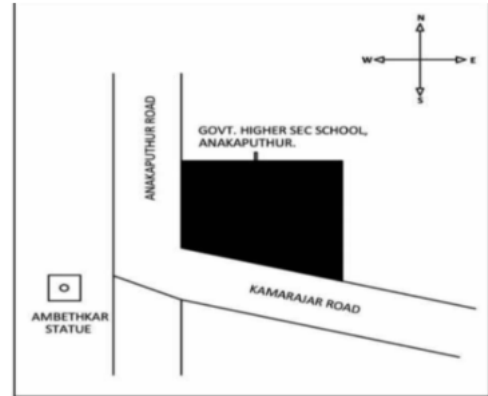

Google Map View

Polling Station Building Front View

Polling Station Front View

Cad View

Key MAP View

1	RTO3272259	பெயர் : குட்டி தந்தை பெயர் : இஷ்வரன் வீட்டு எண் : 1 வயது : 80 பாலினம் : ஆண்	Photo is available	2	FYL7270242	பெயர் : சோமசுந்தரம் தந்தை பெயர் : நாயணசெட்டி வீட்டு எண் : 2 வயது : 77 பாலினம் : ஆண்	Photo is available	3	FYL7270259	பெயர் : சுஜாதா கணவர் பெயர் : சோமசுந்தரம் வீட்டு எண் : 2 வயது : 64 பாலினம் : பெண்	Photo is available
4	RTO2334969	பெயர் : சிவகுமார் தந்தை பெயர் : குப்புசாமி வீட்டு எண் : 2 வயது : 47 பாலினம் : ஆண்	Photo is available	5	RTO2334928	பெயர் : கவிதா கணவர் பெயர் : சிவகுமார் வீட்டு எண் : 2 வயது : 41 பாலினம் : பெண்	Photo is available	6	RTO2142248	பெயர் : தேவப்பிரசாத் தந்தை பெயர் : சோமசுந்தரம் வீட்டு எண் : 4 வயது : 39 பாலினம் : ஆண்	Photo is available
7	RTO3791183	பெயர் : விமல் தந்தை பெயர் : ஞானவடிவேலு வீட்டு எண் : 4 வயது : 39 பாலினம் : ஆண்	Photo is available	8	RTO3791118	பெயர் : ரஷீதா அஸ்வினி கணவர் பெயர் : விமல் வீட்டு எண் : 4 வயது : 35 பாலினம் : பெண்	Photo is available	9	RTO3070513	பெயர் : ஜெயகுமார் தந்தை பெயர் : மாணிக்கம் வீட்டு எண் : 5/1 வயது : 40 பாலினம் : ஆண்	Photo is available
10	RTO4214672	பெயர் : கோபால கிருஷ்ணன் து இதரர் பெயர் : ஆர்த்தி வீட்டு எண் : 5பி வயது : 48 பாலினம் : ஆண்	Photo is available	11	RTO2142271	பெயர் : சுரேஷ் பாபு தந்தை பெயர் : சேகர் வீட்டு எண் : 5B வயது : 41 பாலினம் : ஆண்	Photo is available	12	RTO0749416	பெயர் : ஆர்த்தி கணவர் பெயர் : கோபாலகிருஷ்ணன் வீட்டு எண் : 5B வயது : 40 பாலினம் : பெண்	Photo is available
13	RTO4064887	பெயர் : கிருத்திகா கோ தந்தை பெயர் : கோபாலகிருஷ்ணன் வீட்டு எண் : 5பி வயது : 20 பாலினம் : பெண்	Photo is available	14	RTO2877470	பெயர் : துரைமணி தந்தை பெயர் : தங்கநாடார் வீட்டு எண் : 6 வயது : 71 பாலினம் : ஆண்	Photo is available	15	RTO2334951	பெயர் : வேணு தந்தை பெயர் : சீனிவாசன் வீட்டு எண் : 6 வயது : 63 பாலினம் : ஆண்	Photo is available
16	FYL7273469	பெயர் : பாஸ்கர் தந்தை பெயர் : லக்ஷ்மணன் வீட்டு எண் : 6 வயது : 56 பாலினம் : ஆண்	Photo is available	17	RTO2334936	பெயர் : பங்கஜம் கணவர் பெயர் : வேணு வீட்டு எண் : 6 வயது : 51 பாலினம் : பெண்	Photo is available	18	FYL7273451	பெயர் : மரகதம் கணவர் பெயர் : பாஸ்கர் வீட்டு எண் : 6 வயது : 49 பாலினம் : பெண்	Photo is available
19	RTO0749408	பெயர் : கார்த்திக் தந்தை பெயர் : ராமமூர்த்தி வீட்டு எண் : 6 வயது : 44 பாலினம் : ஆண்	Photo is available	20	RTO0749358	பெயர் : ஜெயகணேஷ் தந்தை பெயர் : ஜெயமுருகன் வீட்டு எண் : 6 வயது : 38 பாலினம் : ஆண்	Photo is available	21	RTO0749366	பெயர் : ஜான்சன் தந்தை பெயர் : ஜெயமுருகன் வீட்டு எண் : 6 வயது : 36 பாலினம் : ஆண்	Photo is available
22	RTO0749424	பெயர் : சரவணன் தந்தை பெயர் : பாஸ்கரன் வீட்டு எண் : 6 வயது : 34 பாலினம் : ஆண்	Photo is available	23	RTO1840826	பெயர் : சூதா கணவர் பெயர் : சரவணன் வீட்டு எண் : 6 வயது : 34 பாலினம் : பெண்	Photo is available	24	RTO1840818	பெயர் : நாராயணன் தந்தை பெயர் : பாஸ்கர் வீட்டு எண் : 6 வயது : 31 பாலினம் : ஆண்	Photo is available
25	RTO3227584	பெயர் : லோகேஷ்வரி தந்தை பெயர் : எழுமலை வீட்டு எண் : 6 வயது : 26 பாலினம் : பெண்	Photo is available	26	RTO3926540	பெயர் : சரண்யா தந்தை பெயர் : கார்த்திக் வீட்டு எண் : 6 வயது : 22 பாலினம் : பெண்	Photo is available	27	RTO3224821	பெயர் : எழுமலை தந்தை பெயர் : முனுசாமி வீட்டு எண் : 6ஏ வயது : 55 பாலினம் : ஆண்	Photo is available
28	RTO3228053	பெயர் : வனிதா கணவர் பெயர் : எழுமலை வீட்டு எண் : 6ஏ வயது : 52 பாலினம் : பெண்	Photo is available	29	RTO2567089	பெயர் : ஸ்ரீகுமார் தந்தை பெயர் : கண்ணன் வீட்டு எண் : 6A வயது : 28 பாலினம் : ஆண்	Photo is available	30	EZZ3953098	பெயர் : ஜெயராஜ்கனி கணவர் பெயர் : தங்கபாண்டி வீட்டு எண் : 7 வயது : 66 பாலினம் : பெண்	Photo is available