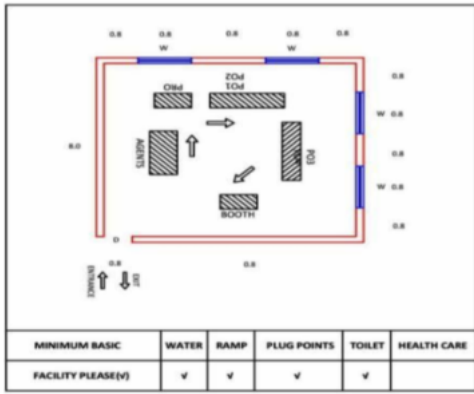

Google Map View

Polling Station Building Front View

Polling Station Front View

Cad View

Key MAP View

1	RTO3272259	பெயர் : குட்டி தந்தை பெயர் : இஷ்வரன் வீட்டு எண் : 1 வயது : 80 பாலினம் : ஆண்	Photo is available	2	FYL7270242	பெயர் : சோமசுந்தரம் தந்தை பெயர் : நாயணசெட்டி வீட்டு எண் : 2 வயது : 77 பாலினம் : ஆண்	Photo is available	3	FYL7270259	பெயர் : சுஜாதா கணவர் பெயர் : சோமசுந்தரம் வீட்டு எண் : 2 வயது : 64 பாலினம் : பெண்	Photo is available
4	RTO2334969	பெயர் : சிவகுமார் தந்தை பெயர் : குப்புசாமி வீட்டு எண் : 2 வயது : 47 பாலினம் : ஆண்	Photo is available	5	RTO2334928	பெயர் : கவிதா கணவர் பெயர் : சிவகுமார் வீட்டு எண் : 2 வயது : 41 பாலினம் : பெண்	Photo is available	6	RTO2142248	பெயர் : தேவப்பிரசாத் தந்தை பெயர் : சோமசுந்தரம் வீட்டு எண் : 4 வயது : 39 பாலினம் : ஆண்	Photo is available
7	RTO3791183	பெயர் : விமல் தந்தை பெயர் : ஞானவடிவேலு வீட்டு எண் : 4 வயது : 39 பாலினம் : ஆண்	Photo is available	8	RTO3791118	பெயர் : ரஷீதா அஸ்வினி கணவர் பெயர் : விமல் வீட்டு எண் : 4 வயது : 35 பாலினம் : பெண்	Photo is available	9	RTO3070513	பெயர் : ஜெயகுமார் தந்தை பெயர் : மாணிக்கம் வீட்டு எண் : 5/1 வயது : 40 பாலினம் : ஆண்	Photo is available
10	RTO4214672	பெயர் : கோபால கிருஷ்ணன் து இதரர் பெயர் : ஆர்த்தி வீட்டு எண் : 5பி வயது : 48 பாலினம் : ஆண்	Photo is available	11	RTO2142271	பெயர் : சுரேஷ் பாபு தந்தை பெயர் : சேகர் வீட்டு எண் : 5B வயது : 41 பாலினம் : ஆண்	Photo is available	12	RTO0749416	பெயர் : ஆர்த்தி கணவர் பெயர் : கோபாலகிருஷ்ணன் வீட்டு எண் : 5B வயது : 40 பாலினம் : பெண்	Photo is available
13	RTO4064887	பெயர் : கிருத்திகா கோ தந்தை பெயர் : கோபாலகிருஷ்ணன் வீட்டு எண் : 5பி வயது : 20 பாலினம் : பெண்	Photo is available	14	RTO2877470	பெயர் : துரைமணி தந்தை பெயர் : தங்கநாடார் வீட்டு எண் : 6 வயது : 71 பாலினம் : ஆண்	Photo is available	15	RTO2334951	பெயர் : வேணு தந்தை பெயர் : சீனிவாசன் வீட்டு எண் : 6 வயது : 63 பாலினம் : ஆண்	Photo is available
16	FYL7273469	பெயர் : பாஸ்கர் தந்தை பெயர் : லக்ஷ்மணன் வீட்டு எண் : 6 வயது : 56 பாலினம் : ஆண்	Photo is available	17	RTO2334936	பெயர் : பங்கஜம் கணவர் பெயர் : வேணு வீட்டு எண் : 6 வயது : 51 பாலினம் : பெண்	Photo is available	18	FYL7273451	பெயர் : மரகதம் கணவர் பெயர் : பாஸ்கர் வீட்டு எண் : 6 வயது : 49 பாலினம் : பெண்	Photo is available
19	RTO0749408	பெயர் : கார்த்திக் தந்தை பெயர் : ராமமூர்த்தி வீட்டு எண் : 6 வயது : 44 பாலினம் : ஆண்	Photo is available	20	RTO0749358	பெயர் : ஜெயகணேஷ் தந்தை பெயர் : ஜெயமுருகன் வீட்டு எண் : 6 வயது : 38 பாலினம் : ஆண்	Photo is available	21	RTO0749366	பெயர் : ஜான்சன் தந்தை பெயர் : ஜெயமுருகன் வீட்டு எண் : 6 வயது : 36 பாலினம் : ஆண்	Photo is available
22	RTO0749424	பெயர் : சரவணன் தந்தை பெயர் : பாஸ்கரன் வீட்டு எண் : 6 வயது : 34 பாலினம் : ஆண்	Photo is available	23	RTO1840826	பெயர் : சூதா கணவர் பெயர் : சரவணன் வீட்டு எண் : 6 வயது : 34 பாலினம் : பெண்	Photo is available	24	RTO1840818	பெயர் : நாராயணன் தந்தை பெயர் : பாஸ்கர் வீட்டு எண் : 6 வயது : 31 பாலினம் : ஆண்	Photo is available
25	RTO3227584	பெயர் : லோகேஷ்வரி தந்தை பெயர் : எழுமலை வீட்டு எண் : 6 வயது : 26 பாலினம் : பெண்	Photo is available	26	RTO3926540	பெயர் : சரண்யா தந்தை பெயர் : கார்த்திக் வீட்டு எண் : 6 வயது : 22 பாலினம் : பெண்	Photo is available	27	RTO3224821	பெயர் : எழுமலை தந்தை பெயர் : முனுசாமி வீட்டு எண் : 6ஏ வயது : 55 பாலினம் : ஆண்	Photo is available
28	RTO3228053	பெயர் : வனிதா கணவர் பெயர் : எழுமலை வீட்டு எண் : 6ஏ வயது : 52 பாலினம் : பெண்	Photo is available	29	RTO2567089	பெயர் : ஸ்ரீகுமார் தந்தை பெயர் : கண்ணன் வீட்டு எண் : 6A வயது : 28 பாலினம் : ஆண்	Photo is available	30	EZZ3953098	பெயர் : ஜெயராஜ்கனி கணவர் பெயர் : தங்கபாண்டி வீட்டு எண் : 7 வயது : 66 பாலினம் : பெண்	Photo is available