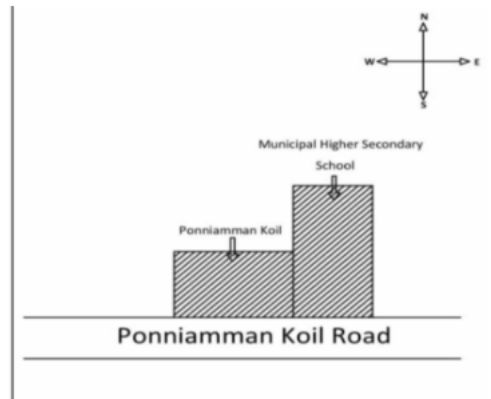

Google Map View

Polling Station Building Front View

Polling Station Front View

Cad View

Key MAP View

சட்டமன்றத் தொகுதியின் எண் மற்றும் பெயர் : 30-பல்லாவரம்
பிரிவு எண் மற்றும் பெயர் 1-தாம்பரம் (மா), பல்லாவரம்-ஐயின் பல்லாவரம் (வ.கி), வார்டு 12 அருணா நகர்