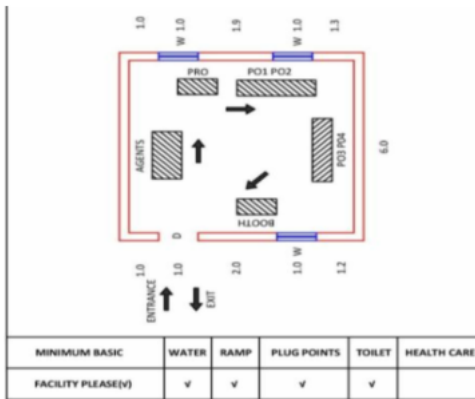

Google Map View

Polling Station Building Front View

Polling Station Front View

Cad View

Key MAP View

சட்டமன்றத் தொகுதியின் எண் மற்றும் பெயர் : 30-பல்லாவரம்
பிரிவு எண் மற்றும் பெயர் 1-தாம்பரம் (மா), பல்லாவரம்-ஐயின் பல்லாவரம் (வ.கி), வார்டு 12 அருணா நகர்