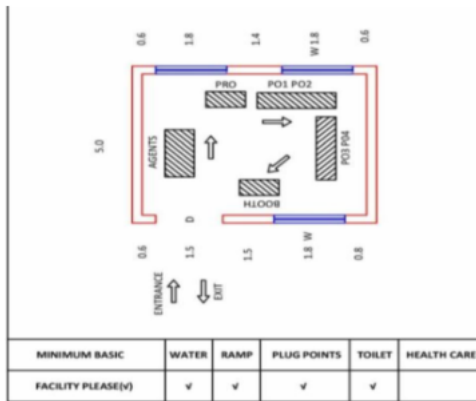

Google Map View

Polling Station Building Front View

Polling Station Front View

Cad View

Key MAP View

1 பெயர் : மோகன் சந்திரன் தந்தை பெயர்: சுதர்சனம் வீட்டு எண் : 1 வயது : 79 பாலினம் : ஆண்	RTO2525152 Photo is available	2 பெயர் : அருணகிரி தந்தை பெயர்: ஜீவானந்தம் வீட்டு எண் : 1 வயது : 70 பாலினம் : ஆண்	RTO2653723 Photo is available	3 பெயர் : மாத்யு ஸ்காரியா தந்தை பெயர்: ஸ்காரியா வீட்டு எண் : 1 வயது : 70 பாலினம் : ஆண்	RTO4243010 Photo is available
4 பெயர் : அப்பாஸ் தந்தை பெயர்: அஹம்மது வீட்டு எண் : 1 வயது : 68 பாலினம் : ஆண்	RTO0961029 Photo is available	5 பெயர் : கண்ணன் தந்தை பெயர்: ராமசந்திரன் வீட்டு எண் : 1 வயது : 66 பாலினம் : ஆண்	FTJ1488758 Photo is available	6 பெயர் : அபுபிணிஷா கணவர் பெயர்: அப்பாஸ் வீட்டு எண் : 1 வயது : 64 பாலினம் : பெண்	RTO0961250 Photo is available
7 பெயர் : சரசுவதி கணவர் பெயர்: அருணகிரி வீட்டு எண் : 1 வயது : 64 பாலினம் : பெண்	RTO2653715 Photo is available	8 பெயர் : சதீஸ்குமார் தந்தை பெயர்: கோபாலன் வீட்டு எண் : 1 வயது : 57 பாலினம் : ஆண்	RTO1473594 Photo is available	9 பெயர் : அல்லி கணவர் பெயர்: கண்ணன் வீட்டு எண் : 1 வயது : 53 பாலினம் : பெண்	RTO3506094 Photo is available
10 பெயர் : சுரேஷ் தந்தை பெயர்: ஜானகிராமன் வீட்டு எண் : 1 வயது : 50 பாலினம் : ஆண்	RTO3914702 Photo is available	11 பெயர் : தமிழ்செல்வன் தந்தை பெயர்: சுந்தரமூர்த்தி வீட்டு எண் : 1 வயது : 48 பாலினம் : ஆண்	RTO3956414 Photo is available	12 பெயர் : செந்தில் குமார் தந்தை பெயர்: ஜானகிராமன் வீட்டு எண் : 1 வயது : 47 பாலினம் : ஆண்	RTO3909553 Photo is available
13 பெயர் : பாலநிர்மலா கணவர் பெயர்: சரவணன் வீட்டு எண் : 1 வயது : 45 பாலினம் : பெண்	RTO2406064 Photo is available	14 பெயர் : திலகவதி தந்தை பெயர்: தமிழ் செல்வன் வீட்டு எண் : 1 வயது : 42 பாலினம் : பெண்	RTO3956422 Photo is available	15 பெயர் : இளமாறன் தந்தை பெயர்: அருணகிரி வீட்டு எண் : 1 வயது : 39 பாலினம் : ஆண்	RTO2653731 Photo is available
# 16 பெயர் : ஷாஹிரா பாணு கணவர் பெயர்: முகமது யூசுப் வீட்டு எண் : 1 வயது : 39 பாலினம் : பெண்	RTO1139260 Photo is available	17 பெயர் : ஜெயந்தி கணவர் பெயர்: ரங்கநாதன் வீட்டு எண் : 1 வயது : 38 பாலினம் : பெண்	RTO3914686 Photo is available	18 பெயர் : திவ்யா கணவர் பெயர்: வனேஷ் குமார் வீட்டு எண் : 1 வயது : 37 பாலினம் : பெண்	RTO2653764 Photo is available
19 பெயர் : சித்தார்த்தன் தந்தை பெயர்: அருணகிரி வீட்டு எண் : 1 வயது : 35 பாலினம் : ஆண்	RTO2653749 Photo is available	20 பெயர் : தினேஷ் தந்தை பெயர்: கண்ணன் வீட்டு எண் : 1 வயது : 34 பாலினம் : ஆண்	RTO0959726 Photo is available	21 பெயர் : விக்னேஷ் தந்தை பெயர்: கண்ணன் வீட்டு எண் : 1 வயது : 34 பாலினம் : ஆண்	RTO0960690 Photo is available
22 பெயர் : ரேஷ்மா தந்தை பெயர்: ஜெயராமகிருஷ்ணன் வீட்டு எண் : 1 வயது : 32 பாலினம் : பெண்	RTO1611193 Photo is available	23 பெயர் : கணேஷ் தந்தை பெயர்: கண்ணன் வீட்டு எண் : 1 வயது : 27 பாலினம் : ஆண்	RTO2923589 Photo is available	24 பெயர் : மோகனா பிரியா தந்தை பெயர்: சேது ராமலிங்கம் வீட்டு எண் : 1 வயது : 25 பாலினம் : பெண்	RTO3957099 Photo is available
25 பெயர் : சுஷ்மிதா தந்தை பெயர்: ரமேஷ் வீட்டு எண் : 1/2 வயது : 25 பாலினம் : பெண்	RTO3653300 Photo is available	26 பெயர் : ஏழுமலை பீ தந்தை பெயர்: பார்த்தசாரதி ஏம் வீட்டு எண் : 1&2 வயது : 26 பாலினம் : ஆண்	RTO3217064 Photo is available	27 பெயர் : ரமேஷ் தந்தை பெயர்: ராமாதாஸ் வீட்டு எண் : 1-2 வயது : 56 பாலினம் : ஆண்	RTO2206779 Photo is available
28 பெயர் : ரமாதேவி கணவர் பெயர்: ரமேஷ் வீட்டு எண் : 1-2 வயது : 51 பாலினம் : பெண்	RTO2207538 Photo is available	29 பெயர் : முருகேசன் தந்தை பெயர்: செல்வன் வீட்டு எண் : 1-8 வயது : 78 பாலினம் : ஆண்	DBL6189328 Photo is available	30 பெயர் : சரோஜா கணவர் பெயர்: முருகேசன் வீட்டு எண் : 1-8 வயது : 69 பாலினம் : பெண்	DBL6190904 Photo is available