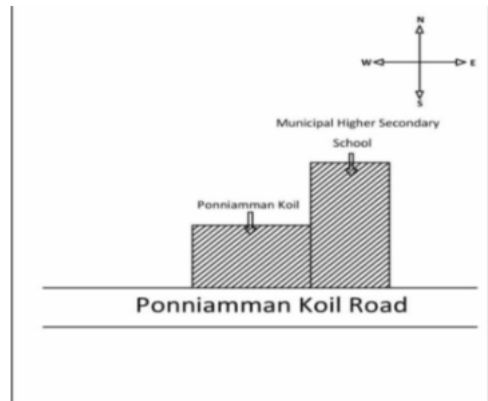

Google Map View

Polling Station Building Front View

Polling Station Front View

Cad View

Key MAP View

1 பெயர் : மோகன் சந்திரன் தந்தை பெயர்: சுதர்சனம் வீட்டு எண் : 1 வயது : 79 பாலினம் : ஆண்	RTO2525152 Photo is available	2 பெயர் : அருணகிரி தந்தை பெயர்: ஜீவானந்தம் வீட்டு எண் : 1 வயது : 70 பாலினம் : ஆண்	RTO2653723 Photo is available	3 பெயர் : மாத்யு ஸ்காரியா தந்தை பெயர்: ஸ்காரியா வீட்டு எண் : 1 வயது : 70 பாலினம் : ஆண்	RTO4243010 Photo is available
4 பெயர் : அப்பாஸ் தந்தை பெயர்: அஹம்மது வீட்டு எண் : 1 வயது : 68 பாலினம் : ஆண்	RTO0961029 Photo is available	5 பெயர் : கண்ணன் தந்தை பெயர்: ராமசந்திரன் வீட்டு எண் : 1 வயது : 66 பாலினம் : ஆண்	FTJ1488758 Photo is available	6 பெயர் : அபுபிணிஷா கணவர் பெயர்: அப்பாஸ் வீட்டு எண் : 1 வயது : 64 பாலினம் : பெண்	RTO0961250 Photo is available
7 பெயர் : சரசுவதி கணவர் பெயர்: அருணகிரி வீட்டு எண் : 1 வயது : 64 பாலினம் : பெண்	RTO2653715 Photo is available	8 பெயர் : சதீஸ்குமார் தந்தை பெயர்: கோபாலன் வீட்டு எண் : 1 வயது : 57 பாலினம் : ஆண்	RTO1473594 Photo is available	9 பெயர் : அல்லி கணவர் பெயர்: கண்ணன் வீட்டு எண் : 1 வயது : 53 பாலினம் : பெண்	RTO3506094 Photo is available
10 பெயர் : சுரேஷ் தந்தை பெயர்: ஜானகிராமன் வீட்டு எண் : 1 வயது : 50 பாலினம் : ஆண்	RTO3914702 Photo is available	11 பெயர் : தமிழ்செல்வன் தந்தை பெயர்: சுந்தரமூர்த்தி வீட்டு எண் : 1 வயது : 48 பாலினம் : ஆண்	RTO3956414 Photo is available	12 பெயர் : செந்தில் குமார் தந்தை பெயர்: ஜானகிராமன் வீட்டு எண் : 1 வயது : 47 பாலினம் : ஆண்	RTO3909553 Photo is available
13 பெயர் : பாலநிர்மலா கணவர் பெயர்: சரவணன் வீட்டு எண் : 1 வயது : 45 பாலினம் : பெண்	RTO2406064 Photo is available	14 பெயர் : திலகவதி தந்தை பெயர்: தமிழ் செல்வன் வீட்டு எண் : 1 வயது : 42 பாலினம் : பெண்	RTO3956422 Photo is available	15 பெயர் : இளமாறன் தந்தை பெயர்: அருணகிரி வீட்டு எண் : 1 வயது : 39 பாலினம் : ஆண்	RTO2653731 Photo is available
# 16 பெயர் : ஷாஹிரா பாணு கணவர் பெயர்: முகமது யூசுப் வீட்டு எண் : 1 வயது : 39 பாலினம் : பெண்	RTO1139260 Photo is available	17 பெயர் : ஜெயந்தி கணவர் பெயர்: ரங்கநாதன் வீட்டு எண் : 1 வயது : 38 பாலினம் : பெண்	RTO3914686 Photo is available	18 பெயர் : திவ்யா கணவர் பெயர்: வனேஷ் குமார் வீட்டு எண் : 1 வயது : 37 பாலினம் : பெண்	RTO2653764 Photo is available
19 பெயர் : சித்தார்த்தன் தந்தை பெயர்: அருணகிரி வீட்டு எண் : 1 வயது : 35 பாலினம் : ஆண்	RTO2653749 Photo is available	20 பெயர் : தினேஷ் தந்தை பெயர்: கண்ணன் வீட்டு எண் : 1 வயது : 34 பாலினம் : ஆண்	RTO0959726 Photo is available	21 பெயர் : விக்னேஷ் தந்தை பெயர்: கண்ணன் வீட்டு எண் : 1 வயது : 34 பாலினம் : ஆண்	RTO0960690 Photo is available
22 பெயர் : ரேஷ்மா தந்தை பெயர்: ஜெயராமகிருஷ்ணன் வீட்டு எண் : 1 வயது : 32 பாலினம் : பெண்	RTO1611193 Photo is available	23 பெயர் : கணேஷ் தந்தை பெயர்: கண்ணன் வீட்டு எண் : 1 வயது : 27 பாலினம் : ஆண்	RTO2923589 Photo is available	24 பெயர் : மோகனா பிரியா தந்தை பெயர்: சேது ராமலிங்கம் வீட்டு எண் : 1 வயது : 25 பாலினம் : பெண்	RTO3957099 Photo is available
25 பெயர் : சுஷ்மிதா தந்தை பெயர்: ரமேஷ் வீட்டு எண் : 1/2 வயது : 25 பாலினம் : பெண்	RTO3653300 Photo is available	26 பெயர் : ஏழுமலை பீ தந்தை பெயர்: பார்த்தசாரதி ஏம் வீட்டு எண் : 1&2 வயது : 26 பாலினம் : ஆண்	RTO3217064 Photo is available	27 பெயர் : ரமேஷ் தந்தை பெயர்: ராமாதாஸ் வீட்டு எண் : 1-2 வயது : 56 பாலினம் : ஆண்	RTO2206779 Photo is available
28 பெயர் : ரமாதேவி கணவர் பெயர்: ரமேஷ் வீட்டு எண் : 1-2 வயது : 51 பாலினம் : பெண்	RTO2207538 Photo is available	29 பெயர் : முருகேசன் தந்தை பெயர்: செல்வன் வீட்டு எண் : 1-8 வயது : 78 பாலினம் : ஆண்	DBL6189328 Photo is available	30 பெயர் : சரோஜா கணவர் பெயர்: முருகேசன் வீட்டு எண் : 1-8 வயது : 69 பாலினம் : பெண்	DBL6190904 Photo is available