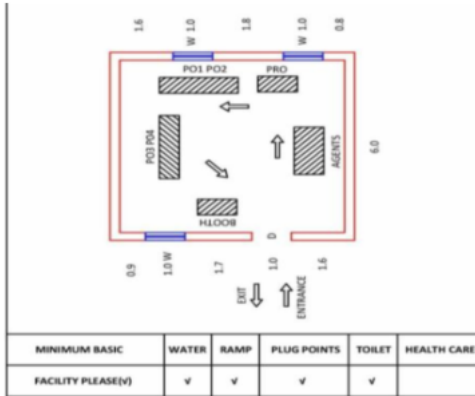

Google Map View

Polling Station Building Front View

Polling Station Front View

Cad View

Key MAP View

1 பெயர் : ஜெகதீசன் தந்தை பெயர் : குமார் வீட்டு எண் : 1 வயது : 33 பாலினம் : ஆண்	RTO1473966 Photo is available	2 பெயர் : கமலாட்சி கணவர் பெயர் : குஞ்சுப்பன் வீட்டு எண் : 2 வயது : 71 பாலினம் : பெண்	RTO0596304 Photo is available	3 பெயர் : மாரி தந்தை பெயர் : ஆறுமுகம் வீட்டு எண் : 2 வயது : 64 பாலினம் : ஆண்	RTO0253948 Photo is available
4 பெயர் : மேகலா கணவர் பெயர் : மாரி வீட்டு எண் : 2 வயது : 59 பாலினம் : பெண்	RTO0253955 Photo is available	5 பெயர் : ராதிகா கணவர் பெயர் : ஞானசேகரன் வீட்டு எண் : 2 வயது : 48 பாலினம் : பெண்	RTO0138198 Photo is available	6 பெயர் : முக்தியார் பேகம் கணவர் பெயர் : சையது யூனஸ் வீட்டு எண் : 2 வயது : 45 பாலினம் : பெண்	RTO2525764 Photo is available
7 பெயர் : சத்யா தந்தை பெயர் : மாரி வீட்டு எண் : 2 வயது : 39 பாலினம் : பெண்	DBL6196893 Photo is available	8 பெயர் : சுரேஷ் தந்தை பெயர் : மாரி வீட்டு எண் : 2 வயது : 39 பாலினம் : ஆண்	RTO0596650 Photo is available	9 பெயர் : ரமேஷ் தந்தை பெயர் : மாரி வீட்டு எண் : 2 வயது : 36 பாலினம் : ஆண்	RTO0595744 Photo is available
10 பெயர் : பிரியா கணவர் பெயர் : தினேஷ்குமார் வீட்டு எண் : 2 வயது : 35 பாலினம் : பெண்	RTO1967710 Photo is available	11 பெயர் : மோட்ச அமல் ராஜ் தந்தை பெயர் : சகாயராஜ் வீட்டு எண் : 2 வயது : 34 பாலினம் : ஆண்	RTO1967546 Photo is available	12 பெயர் : ரேஷ்மா கணவர் பெயர் : முஹமத் ஷபி வீட்டு எண் : 2 வயது : 34 பாலினம் : பெண்	RTO2896504 Photo is available
13 பெயர் : ச ஹேமாவதி தந்தை பெயர் : சண்முகம் வீட்டு எண் : 2/7 வயது : 28 பாலினம் : பெண்	RTO4013199 Photo is available	14 பெயர் : வினோத்குமார் தந்தை பெயர் : ஹைபட்ஜென்ஸ் வீட்டு எண் : 3 வயது : 58 பாலினம் : ஆண்	RTO0401661 Photo is available	15 பெயர் : அருணா கணவர் பெயர் : வினோத்குமார் வீட்டு எண் : 3 வயது : 55 பாலினம் : பெண்	DBL6203616 Photo is available
16 பெயர் : ஆண்டாள் கணவர் பெயர் : நாகராஜ் வீட்டு எண் : 3 வயது : 55 பாலினம் : பெண்	RTO3512662 Photo is available	17 பெயர் : ரமேஷ் தந்தை பெயர் : ஸ்ரீராமச்சந்திரன் வீட்டு எண் : 3 வயது : 52 பாலினம் : ஆண்	RTO1694124 Photo is available	18 பெயர் : சரவணன் தந்தை பெயர் : பெருமாள் வீட்டு எண் : 3 வயது : 46 பாலினம் : ஆண்	RTO2407013 Photo is available
19 பெயர் : வனிதா கணவர் பெயர் : ரமேஷ் வீட்டு எண் : 3 வயது : 46 பாலினம் : பெண்	RTO1693951 Photo is available	20 பெயர் : தனலட்சுமி ர கணவர் பெயர் : தீபக் நாகராஜன் வீட்டு எண் : 3 வயது : 32 பாலினம் : பெண்	RTO4277638 Photo is available	21 பெயர் : தீபக் தந்தை பெயர் : நாகராஜன் வீட்டு எண் : 3 வயது : 31 பாலினம் : ஆண்	RTO2654457 Photo is available
22 பெயர் : துரை ராஜ் தந்தை பெயர் : மோகன் வீட்டு எண் : 3 வயது : 30 பாலினம் : பெண்	RTO3654126 Photo is available	23 பெயர் : தேவேந்திரன் தந்தை பெயர் : தர்மராஜ் வீட்டு எண் : 3-4 வயது : 64 பாலினம் : ஆண்	RTO3512670 Photo is available	24 பெயர் : சந்திரா கணவர் பெயர் : தேவேந்திரன் வீட்டு எண் : 3-4 வயது : 56 பாலினம் : பெண்	DBL6194898 Photo is available
25 பெயர் : எழிலரசி கணவர் பெயர் : சரவணன் வீட்டு எண் : 3/6 வயது : 42 பாலினம் : பெண்	RTO2406775 Photo is available	S 26 பெயர் : தேன்மொழி ஆழகரசன் தந்தை பெயர் : ஆழகரசன் கல்யாணசுந்தரம் வீட்டு எண் : 2-18 வயது : 24 பாலினம் : பெண்	RTO3795168 Photo is available	27 பெயர் : சுந்தர்ராஜன் தந்தை பெயர் : ராஜேந்திரன் வீட்டு எண் : 4 வயது : 58 பாலினம் : ஆண்	RTO0596296 Photo is available
28 பெயர் : வசந்த மனோகரி கணவர் பெயர் : சுந்தர் ராசன் வீட்டு எண் : 4 வயது : 57 பாலினம் : பெண்	RTO0138180 Photo is available	29 பெயர் : சாராமதி தந்தை பெயர் : மோகன் வீட்டு எண் : 4 வயது : 33 பாலினம் : பெண்	RTO1139880 Photo is available	30 பெயர் : செளமியா தந்தை பெயர் : சுந்தர் ராஜன் வீட்டு எண் : 4 வயது : 30 பாலினம் : பெண்	RTO3059938 Photo is available