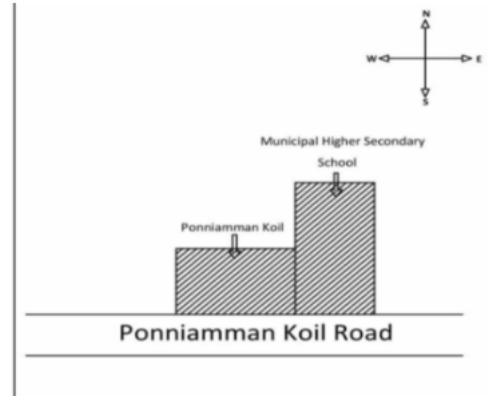

Google Map View

Polling Station Building Front View

Polling Station Front View

Cad View

Key MAP View

1 பெயர் : ஜெகதீசன் தந்தை பெயர் : குமார் வீட்டு எண் : 1 வயது : 33 பாலினம் : ஆண்	RTO1473966 Photo is available	2 பெயர் : கமலாட்சி கணவர் பெயர் : குஞ்சுப்பன் வீட்டு எண் : 2 வயது : 71 பாலினம் : பெண்	RTO0596304 Photo is available	3 பெயர் : மாரி தந்தை பெயர் : ஆறுமுகம் வீட்டு எண் : 2 வயது : 64 பாலினம் : ஆண்	RTO0253948 Photo is available
4 பெயர் : மேகலா கணவர் பெயர் : மாரி வீட்டு எண் : 2 வயது : 59 பாலினம் : பெண்	RTO0253955 Photo is available	5 பெயர் : ராதிகா கணவர் பெயர் : ஞானசேகரன் வீட்டு எண் : 2 வயது : 48 பாலினம் : பெண்	RTO0138198 Photo is available	6 பெயர் : முக்தியார் பேகம் கணவர் பெயர் : சையது யூனஸ் வீட்டு எண் : 2 வயது : 45 பாலினம் : பெண்	RTO2525764 Photo is available
7 பெயர் : சத்யா தந்தை பெயர் : மாரி வீட்டு எண் : 2 வயது : 39 பாலினம் : பெண்	DBL6196893 Photo is available	8 பெயர் : சுரேஷ் தந்தை பெயர் : மாரி வீட்டு எண் : 2 வயது : 39 பாலினம் : ஆண்	RTO0596650 Photo is available	9 பெயர் : ரமேஷ் தந்தை பெயர் : மாரி வீட்டு எண் : 2 வயது : 36 பாலினம் : ஆண்	RTO0595744 Photo is available
10 பெயர் : பிரியா கணவர் பெயர் : தினேஷ்குமார் வீட்டு எண் : 2 வயது : 35 பாலினம் : பெண்	RTO1967710 Photo is available	11 பெயர் : மோட்ச அமல் ராஜ் தந்தை பெயர் : சகாயராஜ் வீட்டு எண் : 2 வயது : 34 பாலினம் : ஆண்	RTO1967546 Photo is available	12 பெயர் : ரேஷ்மா கணவர் பெயர் : முஹமத் ஷபி வீட்டு எண் : 2 வயது : 34 பாலினம் : பெண்	RTO2896504 Photo is available
13 பெயர் : ச ஹேமாவதி தந்தை பெயர் : சண்முகம் வீட்டு எண் : 2/7 வயது : 28 பாலினம் : பெண்	RTO4013199 Photo is available	14 பெயர் : வினோத்குமார் தந்தை பெயர் : ஹைபட்ஜென்ஸ் வீட்டு எண் : 3 வயது : 58 பாலினம் : ஆண்	RTO0401661 Photo is available	15 பெயர் : அருணா கணவர் பெயர் : வினோத்குமார் வீட்டு எண் : 3 வயது : 55 பாலினம் : பெண்	DBL6203616 Photo is available
16 பெயர் : ஆண்டாள் கணவர் பெயர் : நாகராஜ் வீட்டு எண் : 3 வயது : 55 பாலினம் : பெண்	RTO3512662 Photo is available	17 பெயர் : ரமேஷ் தந்தை பெயர் : ஸ்ரீராமச்சந்திரன் வீட்டு எண் : 3 வயது : 52 பாலினம் : ஆண்	RTO1694124 Photo is available	18 பெயர் : சரவணன் தந்தை பெயர் : பெருமாள் வீட்டு எண் : 3 வயது : 46 பாலினம் : ஆண்	RTO2407013 Photo is available
19 பெயர் : வனிதா கணவர் பெயர் : ரமேஷ் வீட்டு எண் : 3 வயது : 46 பாலினம் : பெண்	RTO1693951 Photo is available	20 பெயர் : தனலட்சுமி ர கணவர் பெயர் : தீபக் நாகராஜன் வீட்டு எண் : 3 வயது : 32 பாலினம் : பெண்	RTO4277638 Photo is available	21 பெயர் : தீபக் தந்தை பெயர் : நாகராஜன் வீட்டு எண் : 3 வயது : 31 பாலினம் : ஆண்	RTO2654457 Photo is available
22 பெயர் : துரை ராஜ் தந்தை பெயர் : மோகன் வீட்டு எண் : 3 வயது : 30 பாலினம் : பெண்	RTO3654126 Photo is available	23 பெயர் : தேவேந்திரன் தந்தை பெயர் : தர்மராஜ் வீட்டு எண் : 3-4 வயது : 64 பாலினம் : ஆண்	RTO3512670 Photo is available	24 பெயர் : சந்திரா கணவர் பெயர் : தேவேந்திரன் வீட்டு எண் : 3-4 வயது : 56 பாலினம் : பெண்	DBL6194898 Photo is available
25 பெயர் : எழிலரசி கணவர் பெயர் : சரவணன் வீட்டு எண் : 3/6 வயது : 42 பாலினம் : பெண்	RTO2406775 Photo is available	S 26 பெயர் : தேன்மொழி ஆழகரசன் தந்தை பெயர் : ஆழகரசன் கல்யாணசுந்தரம் வீட்டு எண் : 2-18 வயது : 24 பாலினம் : பெண்	RTO3795168 Photo is available	27 பெயர் : சுந்தர்ராஜன் தந்தை பெயர் : ராஜேந்திரன் வீட்டு எண் : 4 வயது : 58 பாலினம் : ஆண்	RTO0596296 Photo is available
28 பெயர் : வசந்த மனோகரி கணவர் பெயர் : சுந்தர் ராசன் வீட்டு எண் : 4 வயது : 57 பாலினம் : பெண்	RTO0138180 Photo is available	29 பெயர் : சாராமதி தந்தை பெயர் : மோகன் வீட்டு எண் : 4 வயது : 33 பாலினம் : பெண்	RTO1139880 Photo is available	30 பெயர் : செளமியா தந்தை பெயர் : சுந்தர் ராஜன் வீட்டு எண் : 4 வயது : 30 பாலினம் : பெண்	RTO3059938 Photo is available