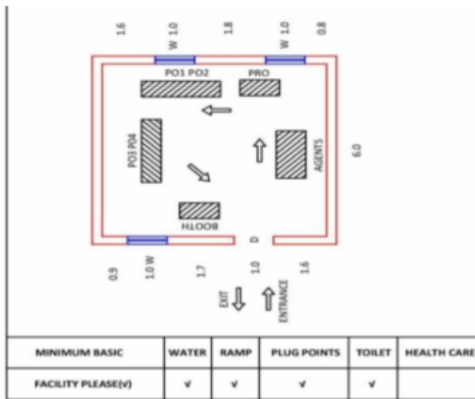

Google Map View

Polling Station Building Front View

Polling Station Front View

Cad View

Key MAP View

சட்டமன்றத் தொகுதியின் எண் மற்றும் பெயர் : 30-பல்லாவரம்
பிரிவு எண் மற்றும் பெயர் 1-தாம்பரம் (மா), பல்லாவரம்-ஐயின் பல்லாவரம் (வ.கி), வார்டு 11 அண்ணா தெரு (திருவள்ளூர் நகர்)