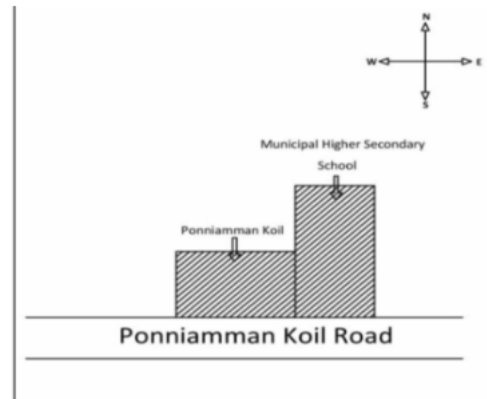

Google Map View

Polling Station Building Front View

Polling Station Front View

Cad View

Key MAP View

சட்டமன்றத் தொகுதியின் எண் மற்றும் பெயர் : 30-பல்லாவரம்
பிரிவு எண் மற்றும் பெயர் 1-தாம்பரம் (மா), பல்லாவரம்-ஐயின் பல்லாவரம் (வ.கி), வார்டு 11 அண்ணா தெரு (திருவள்ளூர் நகர்)