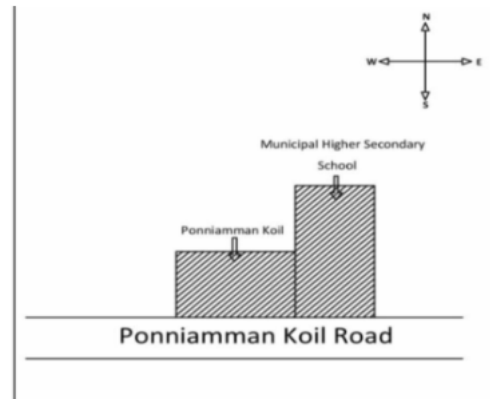

Google Map View

Polling Station Building Front View

Polling Station Front View

Cad View

Key MAP View

1 பெயர் : மணி இதரர் பெயர்: மகா ஆனந்தி வீட்டு எண் : 1 வயது : 68 பாலினம் : ஆண் Photo is available RTO0704890	2 பெயர் : காமேஷ் இதரர் பெயர்: சங்கரன் வீட்டு எண் : 1 வயது : 52 பாலினம் : ஆண் Photo is available RTO0602581	3 பெயர் : குணசேகரன் காளி இதரர் பெயர்: மகா ஆனந்தி குணசேகரன் வீட்டு எண் : 1 வயது : 45 பாலினம் : ஆண் Photo is available RTO0704841
4 பெயர் : மகா ஆனந்தி குணசேகரன் கணவர் பெயர்: குணசேகரன் காளி வீட்டு எண் : 1 வயது : 40 பாலினம் : பெண் Photo is available RTO0704858	5 பெயர் : பார்வதி இதரர் பெயர்: பார்வதி வீட்டு எண் : 1 வயது : 39 பாலினம் : பெண் Photo is available RTO0704908	6 பெயர் : ராஜசேகர் தந்தை பெயர்: தாஸ் வீட்டு எண் : 2 வயது : 37 பாலினம் : ஆண் Photo is available RTO1297712
7 பெயர் : ராஜேஷ் தந்தை பெயர்: தாஸ் வீட்டு எண் : 2 வயது : 34 பாலினம் : ஆண் Photo is available RTO1297845	8 பெயர் : ரேவதி கணவர் பெயர்: ராஜேஷ் வீட்டு எண் : 2 வயது : 32 பாலினம் : பெண் Photo is available RTO2302271	9 பெயர் : நாகராஜ் தந்தை பெயர்: தாஸ் வீட்டு எண் : 2 வயது : 27 பாலினம் : ஆண் Photo is available RTO3014669
10 பெயர் : ஏ.ம.ஸூதலா தந்தை பெயர்: ஏ.ஸ.முருகந் வீட்டு எண் : 2 வயது : 26 பாலினம் : பெண் Photo is available RTO3958014	11 பெயர் : மகேஷ்வரன் தந்தை பெயர்: ஏ.ஸ. முருகன் வீட்டு எண் : 2 வயது : 24 பாலினம் : ஆண் Photo is available RTO3958048	12 பெயர் : விமலா கணவர் பெயர்: பன்னீர் செல்வம் வீட்டு எண் : 2A வயது : 37 பாலினம் : பெண் Photo is available RTO1766138
13 பெயர் : தீபா கணவர் பெயர்: ஆறுமுகம் வீட்டு எண் : 2A வயது : 35 பாலினம் : பெண் Photo is available RTO1766120	14 பெயர் : ஜெயபுத் ஆறுமுகம் தந்தை பெயர்: ஆறுமுகம் வீட்டு எண் : 2ஏ வயது : 22 பாலினம் : பெண் Photo is available RTO4106068	15 பெயர் : குமார் தந்தை பெயர்: முனியாண்டி வீட்டு எண் : 3 வயது : 59 பாலினம் : ஆண் Photo is available RTO1480383
16 பெயர் : கல்யாணி கணவர் பெயர்: குமார் வீட்டு எண் : 3 வயது : 56 பாலினம் : பெண் Photo is available RTO1480458	17 பெயர் : சுப்பிரமணி தந்தை பெயர்: முதுபலாந் வீட்டு எண் : 3 வயது : 48 பாலினம் : ஆண் Photo is available RTO3829538	18 பெயர் : சசி ரேகா கணவர் பெயர்: சுப்பிரமணி வீட்டு எண் : 3 வயது : 44 பாலினம் : பெண் Photo is available RTO3829520
19 பெயர் : நரேந்திர குமார் தந்தை பெயர்: குமார் வீட்டு எண் : 3 வயது : 31 பாலினம் : ஆண் Photo is available RTO1977586	20 பெயர் : சுதர்சன் கே தாயின் பெயர்: சசி ரேகா வீட்டு எண் : 3 வயது : 21 பாலினம் : ஆண் Photo is available RTO4101184	21 பெயர் : ஸ்வாதி கே தாயின் பெயர்: சசி ரேகா வீட்டு எண் : 3 வயது : 20 பாலினம் : பெண் Photo is available RTO4106092
22 பெயர் : பாக்கியலட்சுமி கணவர் பெயர்: கோபால் வீட்டு எண் : 4 வயது : 45 பாலினம் : பெண் Photo is available DBL6233779	23 பெயர் : தேவராஜ் கோ தந்தை பெயர்: கோபால் வீட்டு எண் : 4 வயது : 26 பாலினம் : ஆண் Photo is available RTO4158580	24 பெயர் : மகேஷ் குமார் தந்தை பெயர்: கோபால் வீட்டு எண் : 4 வயது : 24 பாலினம் : ஆண் Photo is available RTO3746567
25 பெயர் : சுகுணராஜ் தந்தை பெயர்: சுகுணராஜ் வீட்டு எண் : 5 வயது : 74 பாலினம் : ஆண் Photo is available DBL8384612	26 பெயர் : சுசீலா கணவர் பெயர்: சுகுணராஜ் வீட்டு எண் : 5 வயது : 62 பாலினம் : பெண் Photo is available DBL8384620	27 பெயர் : மகேஸ்வரி கணவர் பெயர்: சுகுமாரன் வீட்டு எண் : 5 வயது : 39 பாலினம் : பெண் Photo is available RTO2527919
28 பெயர் : சதீஷ் குமார் தந்தை பெயர்: சுகுணராஜ் வீட்டு எண் : 5 வயது : 38 பாலினம் : ஆண் Photo is available RTO2212637	29 பெயர் : சந்தோஷ்குமார் தந்தை பெயர்: சுகுணராஜ் வீட்டு எண் : 5 வயது : 35 பாலினம் : ஆண் Photo is available RTO2528149	30 பெயர் : சிவக்குமார் தந்தை பெயர்: வில்வநாதன் வீட்டு எண் : 6 வயது : 46 பாலினம் : ஆண் Photo is available DBL6234298