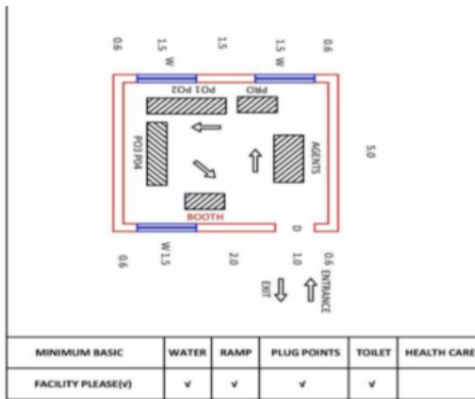

Google Map View

Polling Station Building Front View

Polling Station Front View

Cad View

Key MAP View

1 பெயர் : மணி இதரர் பெயர்: மகா ஆனந்தி வீட்டு எண் : 1 வயது : 68 பாலினம் : ஆண் Photo is available RTO0704890	2 பெயர் : காமேஷ் இதரர் பெயர்: சங்கரன் வீட்டு எண் : 1 வயது : 52 பாலினம் : ஆண் Photo is available RTO0602581	3 பெயர் : குணசேகரன் காளி இதரர் பெயர்: மகா ஆனந்தி குணசேகரன் வீட்டு எண் : 1 வயது : 45 பாலினம் : ஆண் Photo is available RTO0704841
4 பெயர் : மகா ஆனந்தி குணசேகரன் கணவர் பெயர்: குணசேகரன் காளி வீட்டு எண் : 1 வயது : 40 பாலினம் : பெண் Photo is available RTO0704858	5 பெயர் : பார்வதி இதரர் பெயர்: பார்வதி வீட்டு எண் : 1 வயது : 39 பாலினம் : பெண் Photo is available RTO0704908	6 பெயர் : ராஜசேகர் தந்தை பெயர்: தாஸ் வீட்டு எண் : 2 வயது : 37 பாலினம் : ஆண் Photo is available RTO1297712
7 பெயர் : ராஜேஷ் தந்தை பெயர்: தாஸ் வீட்டு எண் : 2 வயது : 34 பாலினம் : ஆண் Photo is available RTO1297845	8 பெயர் : ரேவதி கணவர் பெயர்: ராஜேஷ் வீட்டு எண் : 2 வயது : 32 பாலினம் : பெண் Photo is available RTO2302271	9 பெயர் : நாகராஜ் தந்தை பெயர்: தாஸ் வீட்டு எண் : 2 வயது : 27 பாலினம் : ஆண் Photo is available RTO3014669
10 பெயர் : ஏ.ம.ஸூதலா தந்தை பெயர்: ஏ.ஸ.முருகந் வீட்டு எண் : 2 வயது : 26 பாலினம் : பெண் Photo is available RTO3958014	11 பெயர் : மகேஷ்வரன் தந்தை பெயர்: ஏ.ஸ. முருகன் வீட்டு எண் : 2 வயது : 24 பாலினம் : ஆண் Photo is available RTO3958048	12 பெயர் : விமலா கணவர் பெயர்: பன்னீர் செல்வம் வீட்டு எண் : 2A வயது : 37 பாலினம் : பெண் Photo is available RTO1766138
13 பெயர் : தீபா கணவர் பெயர்: ஆறுமுகம் வீட்டு எண் : 2A வயது : 35 பாலினம் : பெண் Photo is available RTO1766120	14 பெயர் : ஜெயபுத் ஆறுமுகம் தந்தை பெயர்: ஆறுமுகம் வீட்டு எண் : 2ஏ வயது : 22 பாலினம் : பெண் Photo is available RTO4106068	15 பெயர் : குமார் தந்தை பெயர்: முனியாண்டி வீட்டு எண் : 3 வயது : 59 பாலினம் : ஆண் Photo is available RTO1480383
16 பெயர் : கல்யாணி கணவர் பெயர்: குமார் வீட்டு எண் : 3 வயது : 56 பாலினம் : பெண் Photo is available RTO1480458	17 பெயர் : சுப்பிரமணி தந்தை பெயர்: முதுபலாந் வீட்டு எண் : 3 வயது : 48 பாலினம் : ஆண் Photo is available RTO3829538	18 பெயர் : சசி ரேகா கணவர் பெயர்: சுப்பிரமணி வீட்டு எண் : 3 வயது : 44 பாலினம் : பெண் Photo is available RTO3829520
19 பெயர் : நரேந்திர குமார் தந்தை பெயர்: குமார் வீட்டு எண் : 3 வயது : 31 பாலினம் : ஆண் Photo is available RTO1977586	20 பெயர் : சுதர்சன் கே தாயின் பெயர்: சசி ரேகா வீட்டு எண் : 3 வயது : 21 பாலினம் : ஆண் Photo is available RTO4101184	21 பெயர் : ஸ்வாதி கே தாயின் பெயர்: சசி ரேகா வீட்டு எண் : 3 வயது : 20 பாலினம் : பெண் Photo is available RTO4106092
22 பெயர் : பாக்கியலட்சுமி கணவர் பெயர்: கோபால் வீட்டு எண் : 4 வயது : 45 பாலினம் : பெண் Photo is available DBL6233779	23 பெயர் : தேவராஜ் கோ தந்தை பெயர்: கோபால் வீட்டு எண் : 4 வயது : 26 பாலினம் : ஆண் Photo is available RTO4158580	24 பெயர் : மகேஷ் குமார் தந்தை பெயர்: கோபால் வீட்டு எண் : 4 வயது : 24 பாலினம் : ஆண் Photo is available RTO3746567
25 பெயர் : சுகுணராஜ் தந்தை பெயர்: சுகுணராஜ் வீட்டு எண் : 5 வயது : 74 பாலினம் : ஆண் Photo is available DBL8384612	26 பெயர் : சுசீலா கணவர் பெயர்: சுகுணராஜ் வீட்டு எண் : 5 வயது : 62 பாலினம் : பெண் Photo is available DBL8384620	27 பெயர் : மகேஸ்வரி கணவர் பெயர்: சுகுமாரன் வீட்டு எண் : 5 வயது : 39 பாலினம் : பெண் Photo is available RTO2527919
28 பெயர் : சதீஷ் குமார் தந்தை பெயர்: சுகுணராஜ் வீட்டு எண் : 5 வயது : 38 பாலினம் : ஆண் Photo is available RTO2212637	29 பெயர் : சந்தோஷ்குமார் தந்தை பெயர்: சுகுணராஜ் வீட்டு எண் : 5 வயது : 35 பாலினம் : ஆண் Photo is available RTO2528149	30 பெயர் : சிவக்குமார் தந்தை பெயர்: வில்வநாதன் வீட்டு எண் : 6 வயது : 46 பாலினம் : ஆண் Photo is available DBL6234298